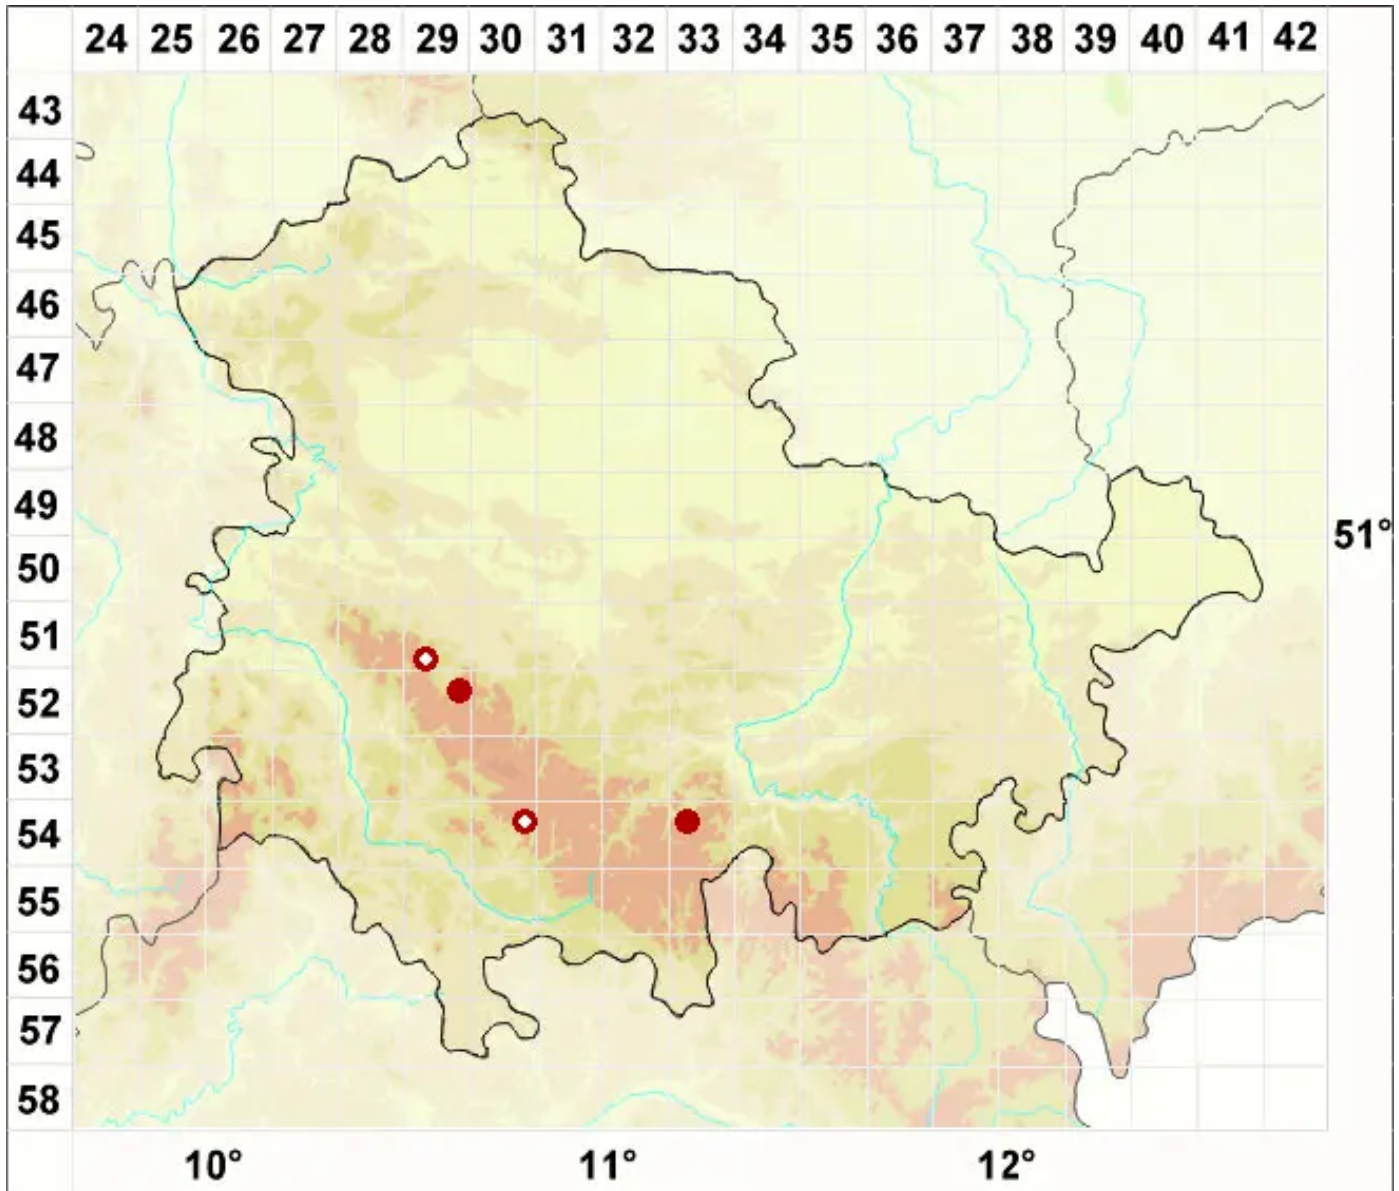

Lecidea sanguineoatra (Wulfen) Ach.

Dunkelrote Tupfenflechte

Legende:

- Symbole:**
Ausgefülltes Symbol:
Zeitraum von 1980 bis heute (Aktuelle Angabe)
Leeres Symbol:
Zeitraum vor 1980 (Altangabe)
Quadrat: Herbarbeleg