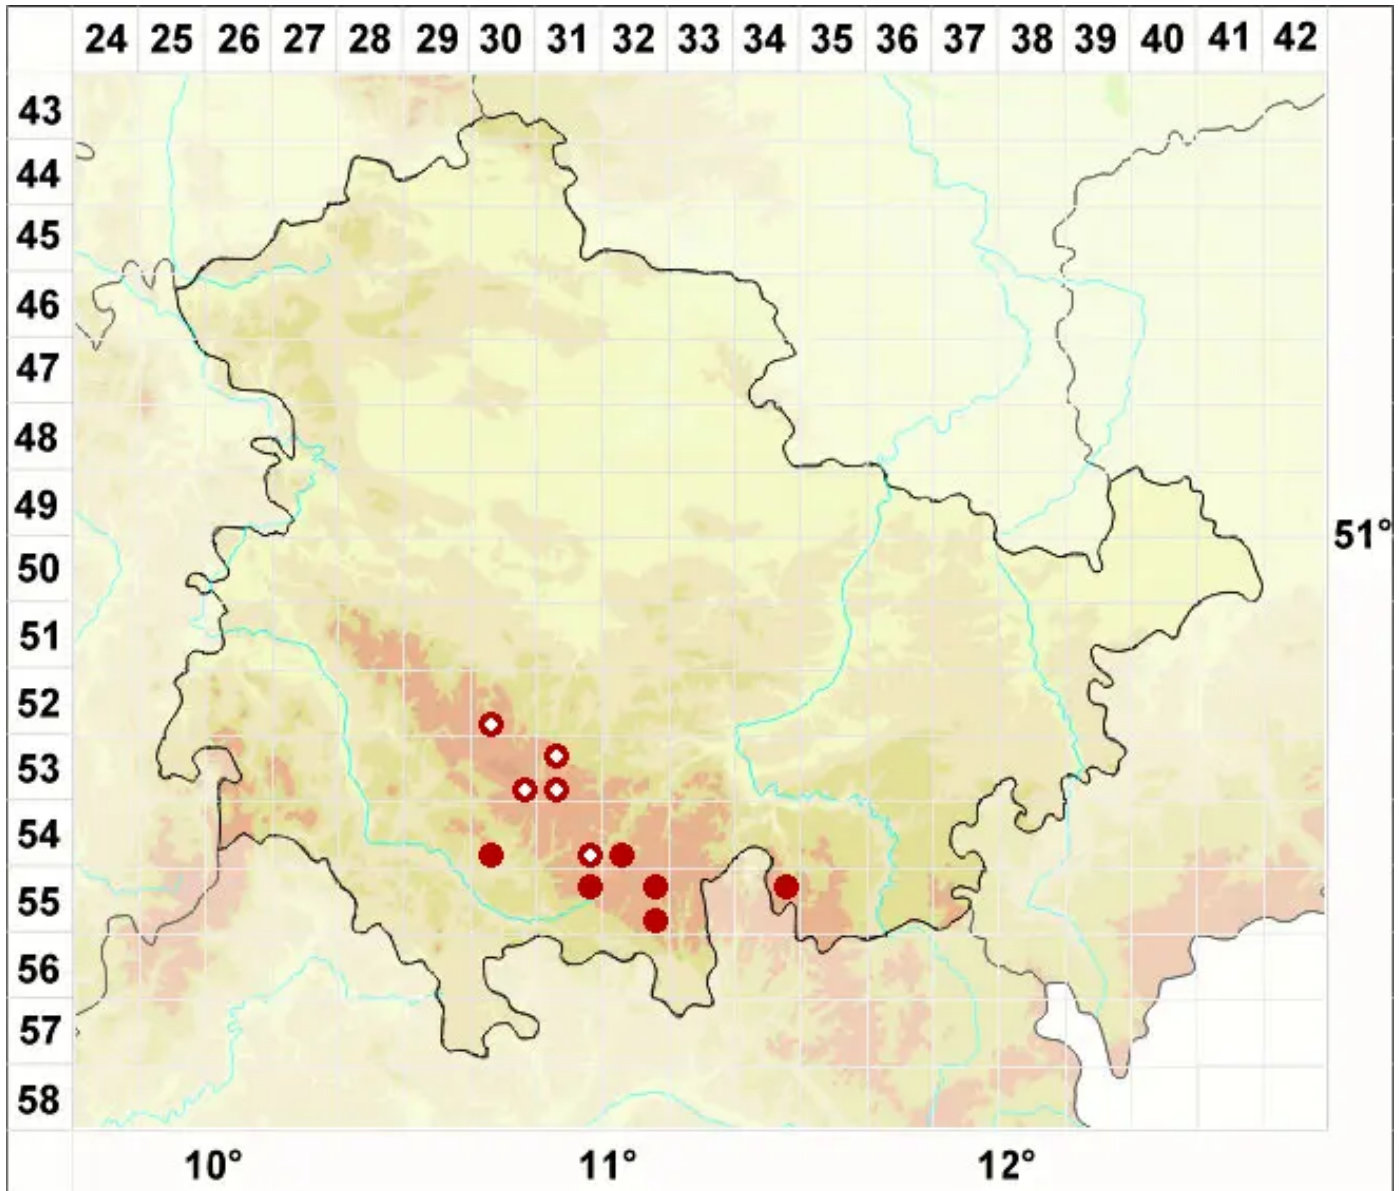

# Frutidella pullata (Norman) Schmull

Dunkle Schwarznapfflechte

Legende:

- Symbole:**
- Ausgefülltes Symbol:  
Zeitraum von 1980 bis heute (Aktuelle Angabe)
  - Leeres Symbol:  
Zeitraum vor 1980 (Altangabe)
  - Quadrat: Herbarbeleg