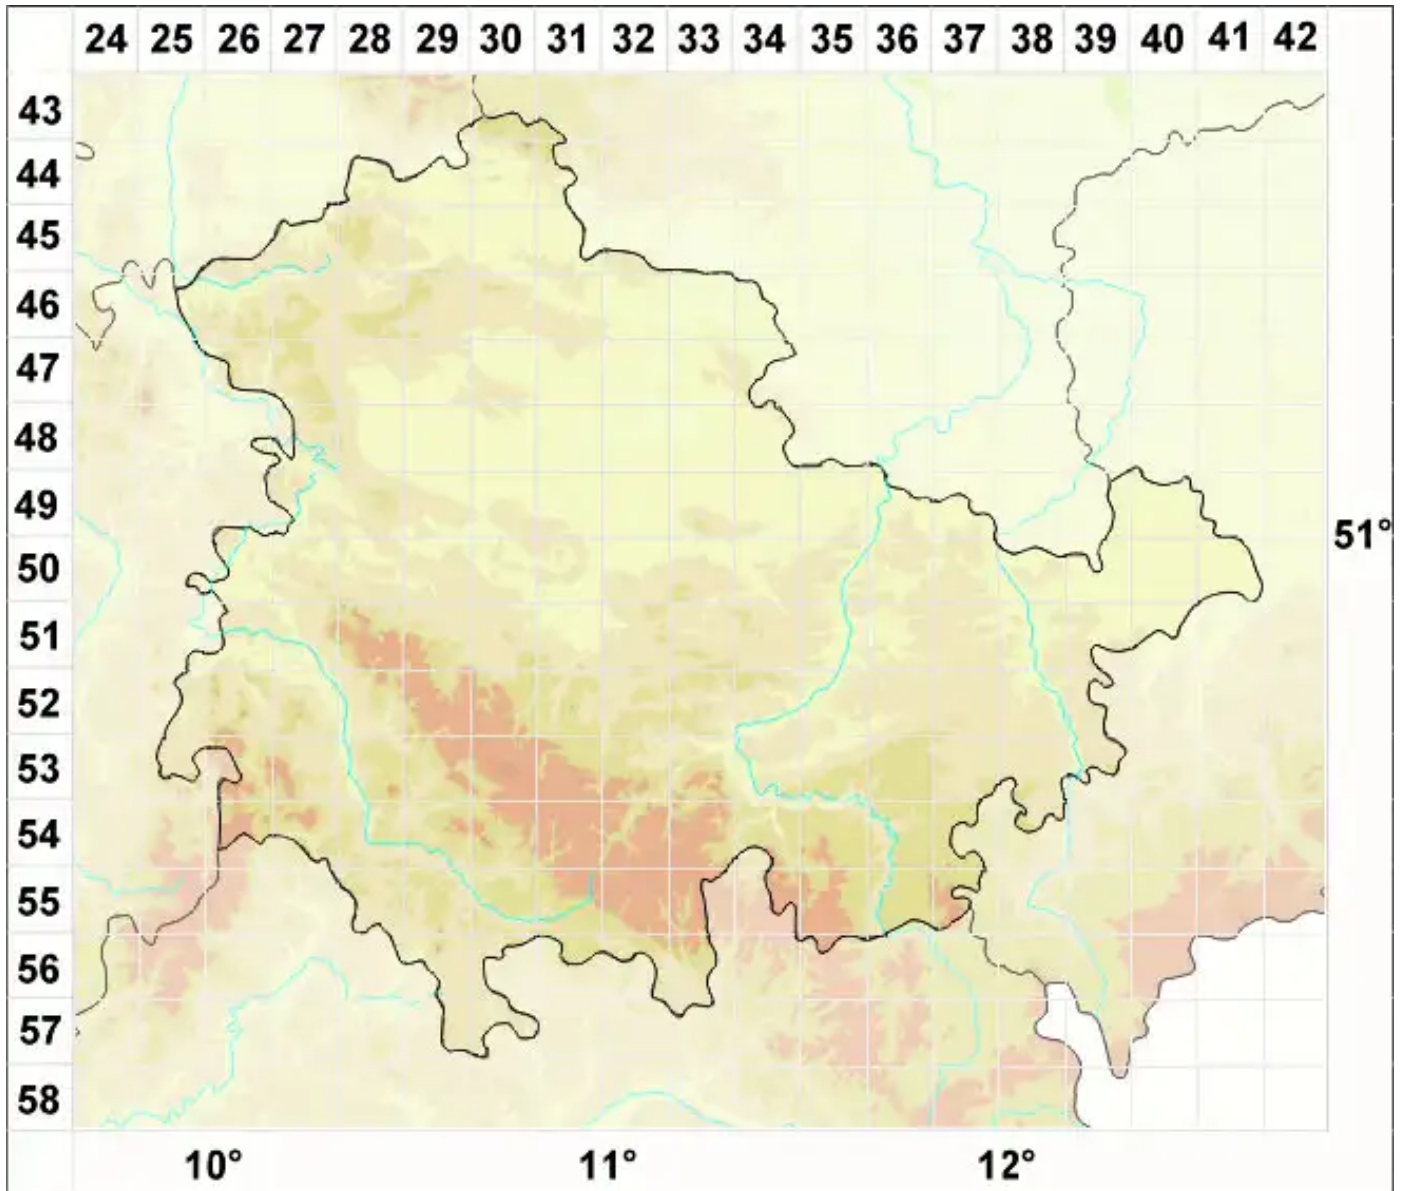

Lecidea promixta Nyl.

Vermischte Schwarznapfflechte

Legende:

Symbole:

Ausgefülltes Symbol:
Zeitraum von 1980 bis heute (Aktuelle Angabe)

Leeres Symbol:
Zeitraum vor 1980 (Altangabe)

Quadrat: Herbarbeleg