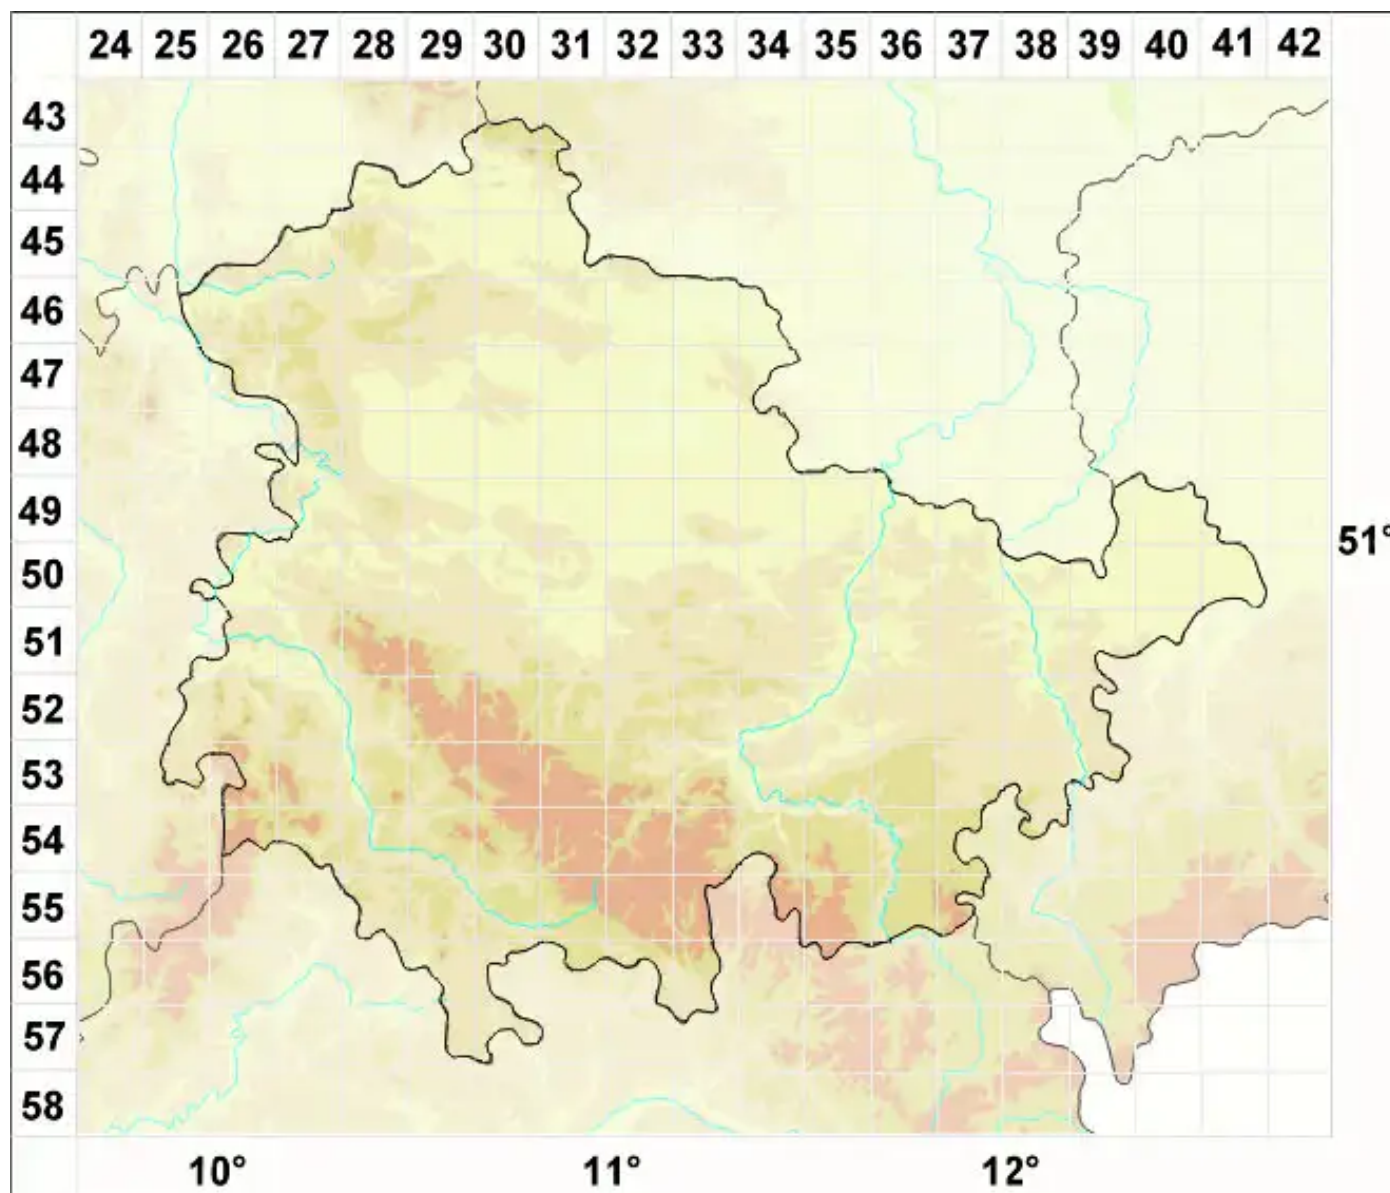

Lecidea promiscens Nyl.

Regelmäßige Schwarznappflechte

Legende:

Symbole:

Ausgefülltes Symbol:
Zeitraum von 1980 bis heute (Aktuelle Angabe)

Leeres Symbol:
Zeitraum vor 1980 (Altangabe)

Quadrat: Herbarbeleg