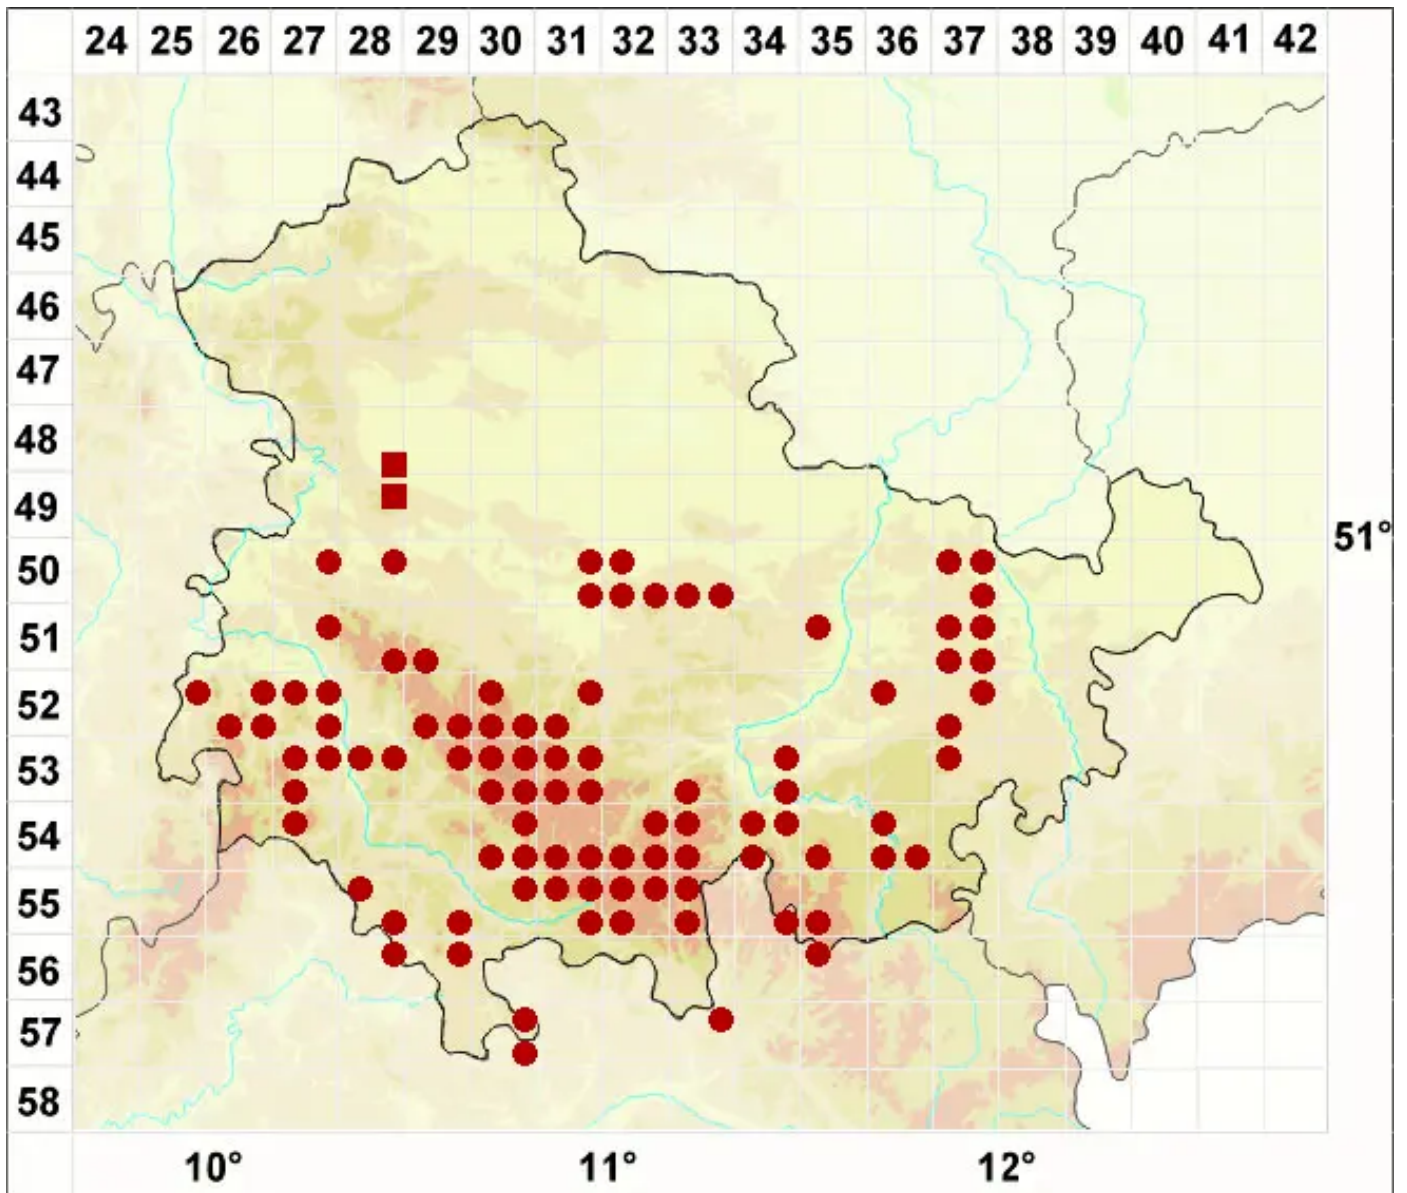

Micarea prasina Fr.

Lauchgrüne Krümflechte

Legende:

Symbole:
Ausgefülltes Symbol:
Zeitraum von 1980 bis heute (Aktuelle Angabe)
Leeres Symbol:
Zeitraum vor 1980 (Altangabe)
Quadrat: Herbarbeleg