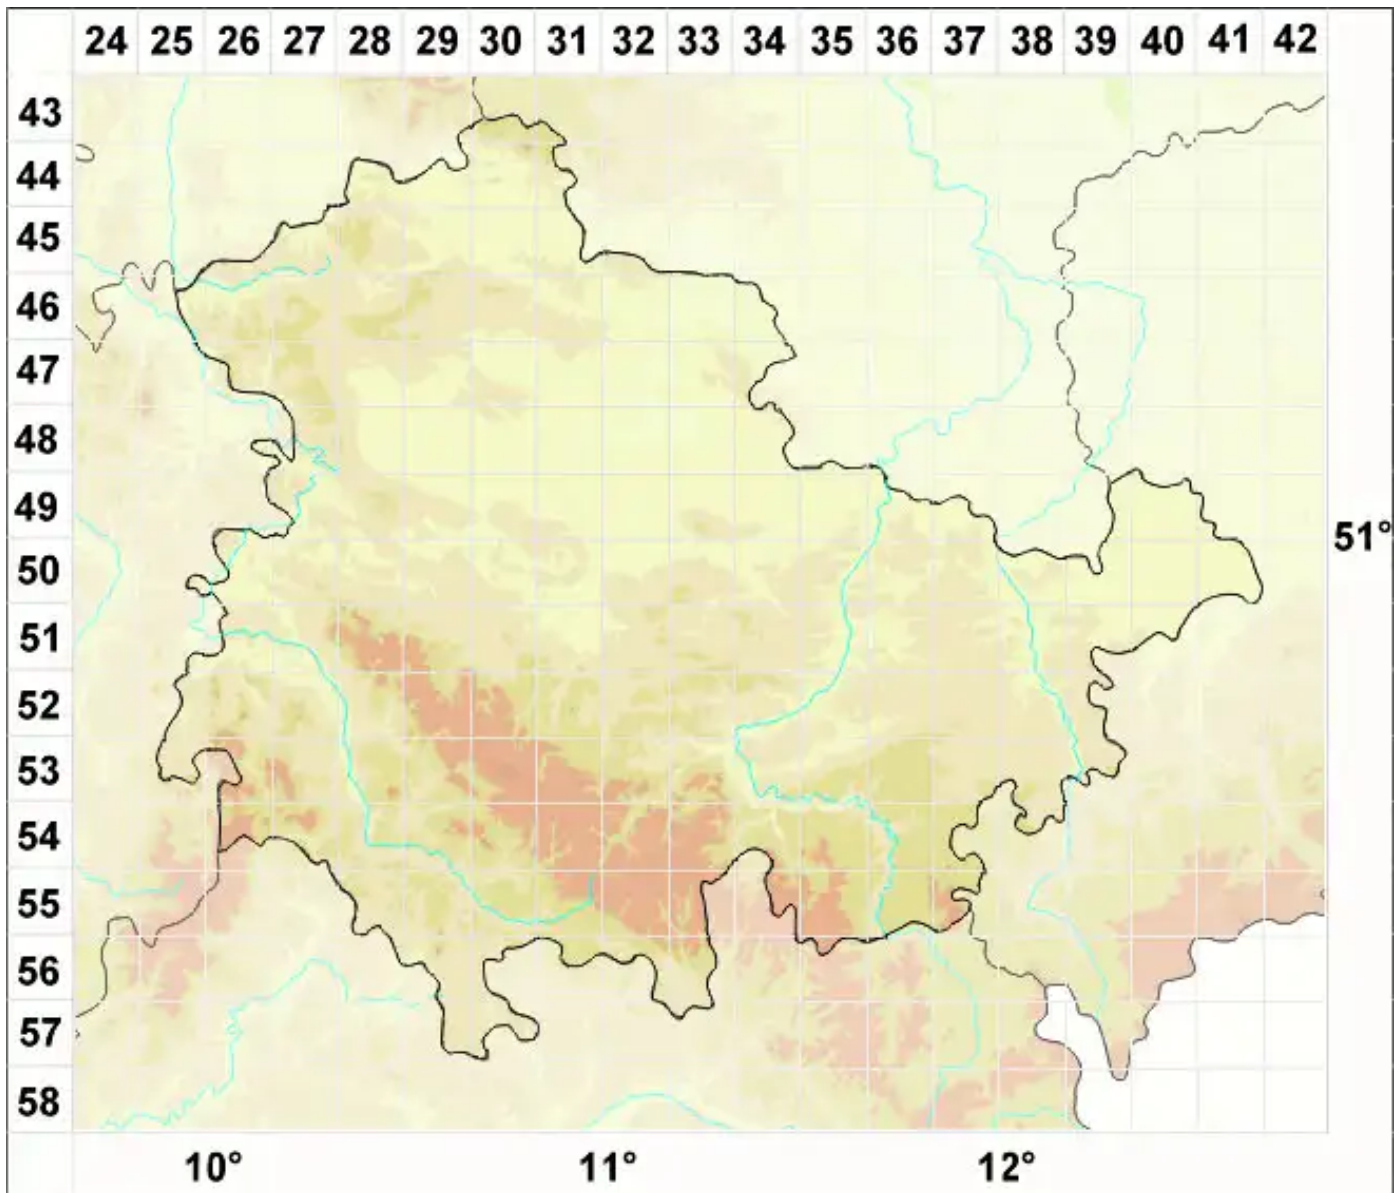

Adelolecia pilati (Hepp) Hertel & Hafellner

Pilatus-Schmalrandflechte

Legende:

Symbole:
Ausgefülltes Symbol:
Zeitraum von 1980 bis heute (Aktuelle Angabe)
Leeres Symbol:
Zeitraum vor 1980 (Altangabe)
Quadrat: Herbarbeleg