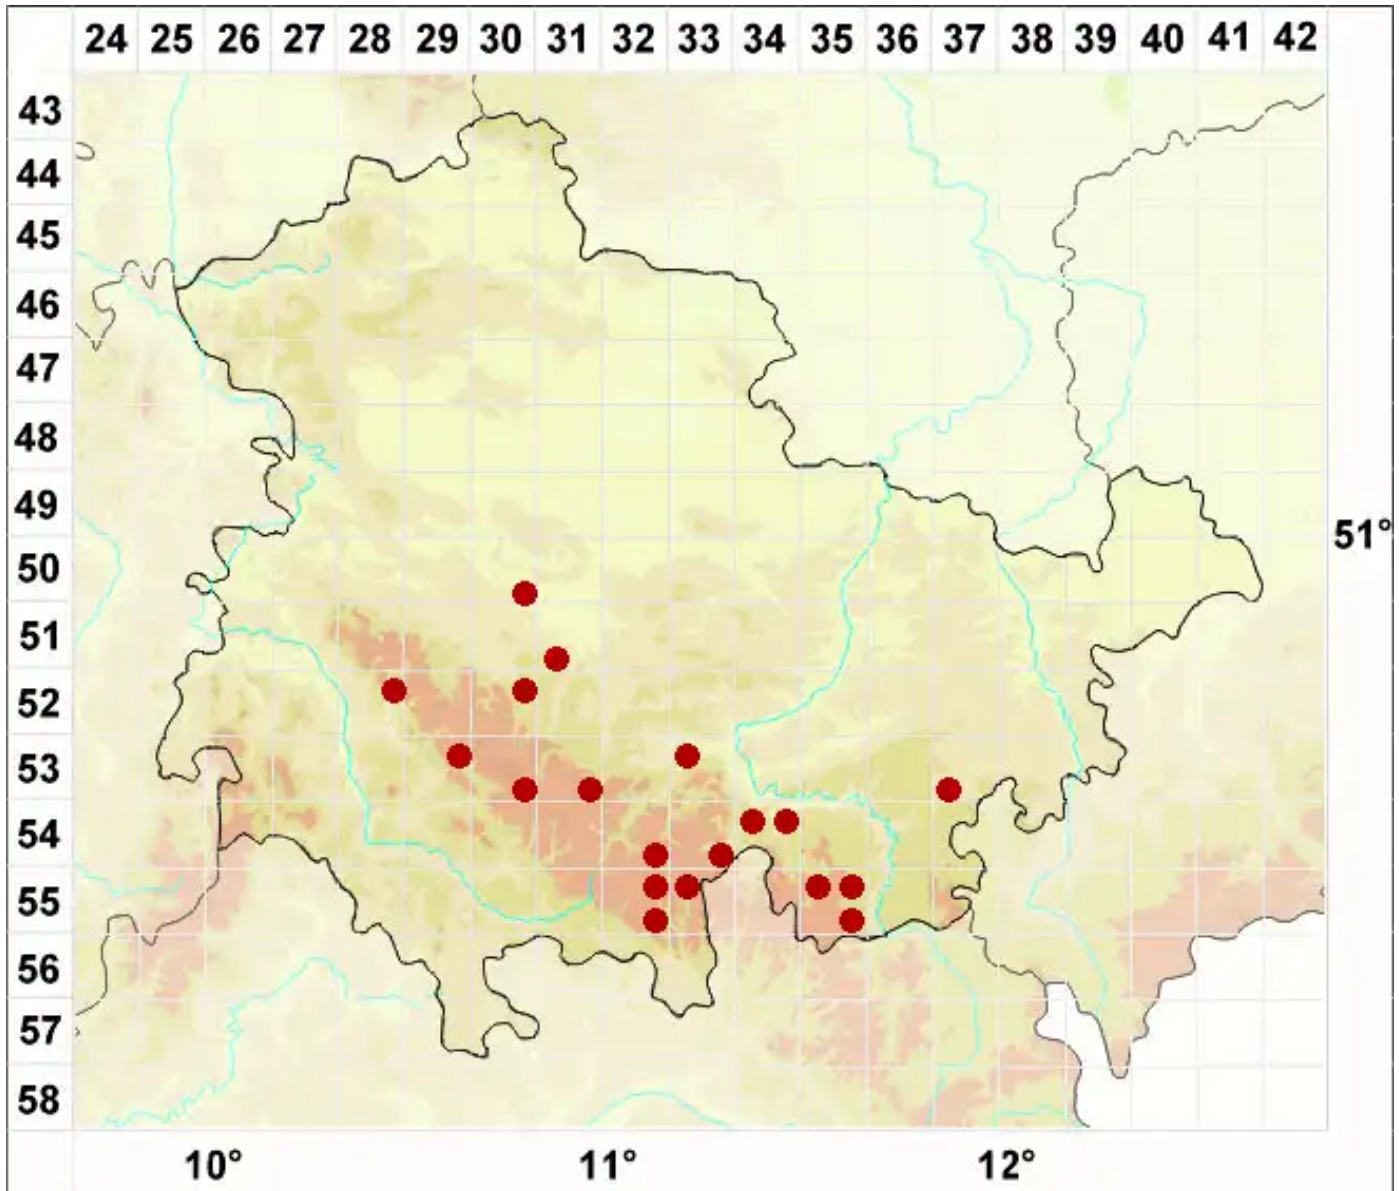

# Rhizocarpon petraeum (Wulfen) A. Massal.

Felsen-Landkartenflechte

Legende:

- Symbole:**
- Ausgefülltes Symbol:  
Zeitraum von 1980 bis heute (Aktuelle Angabe)
  - Leeres Symbol:  
Zeitraum vor 1980 (Altangabe)
  - Quadrat: Herbarbeleg