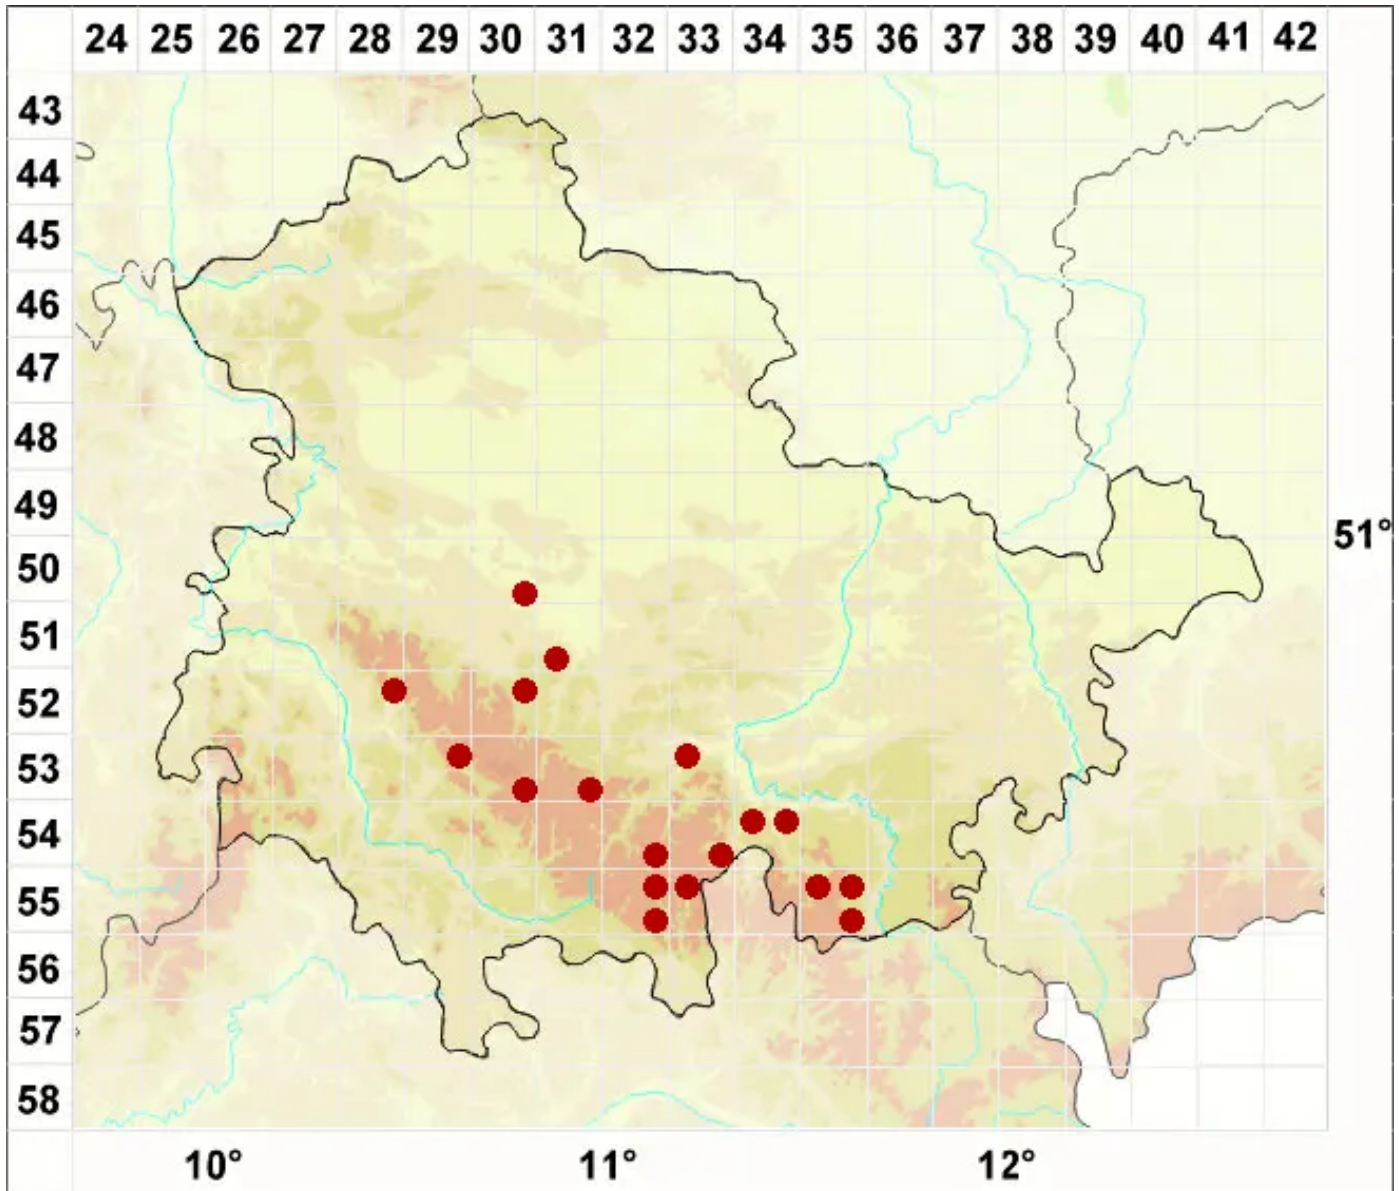

Rhizocarpon petraeum (Wulfen) A. Massal.

Felsen-Landkartenflechte

Legende:

- Symbole:**
- Ausgefülltes Symbol:
Zeitraum von 1980 bis heute (Aktuelle Angabe)
 - Leeres Symbol:
Zeitraum vor 1980 (Altangabe)
 - Quadrat: Herbarbeleg