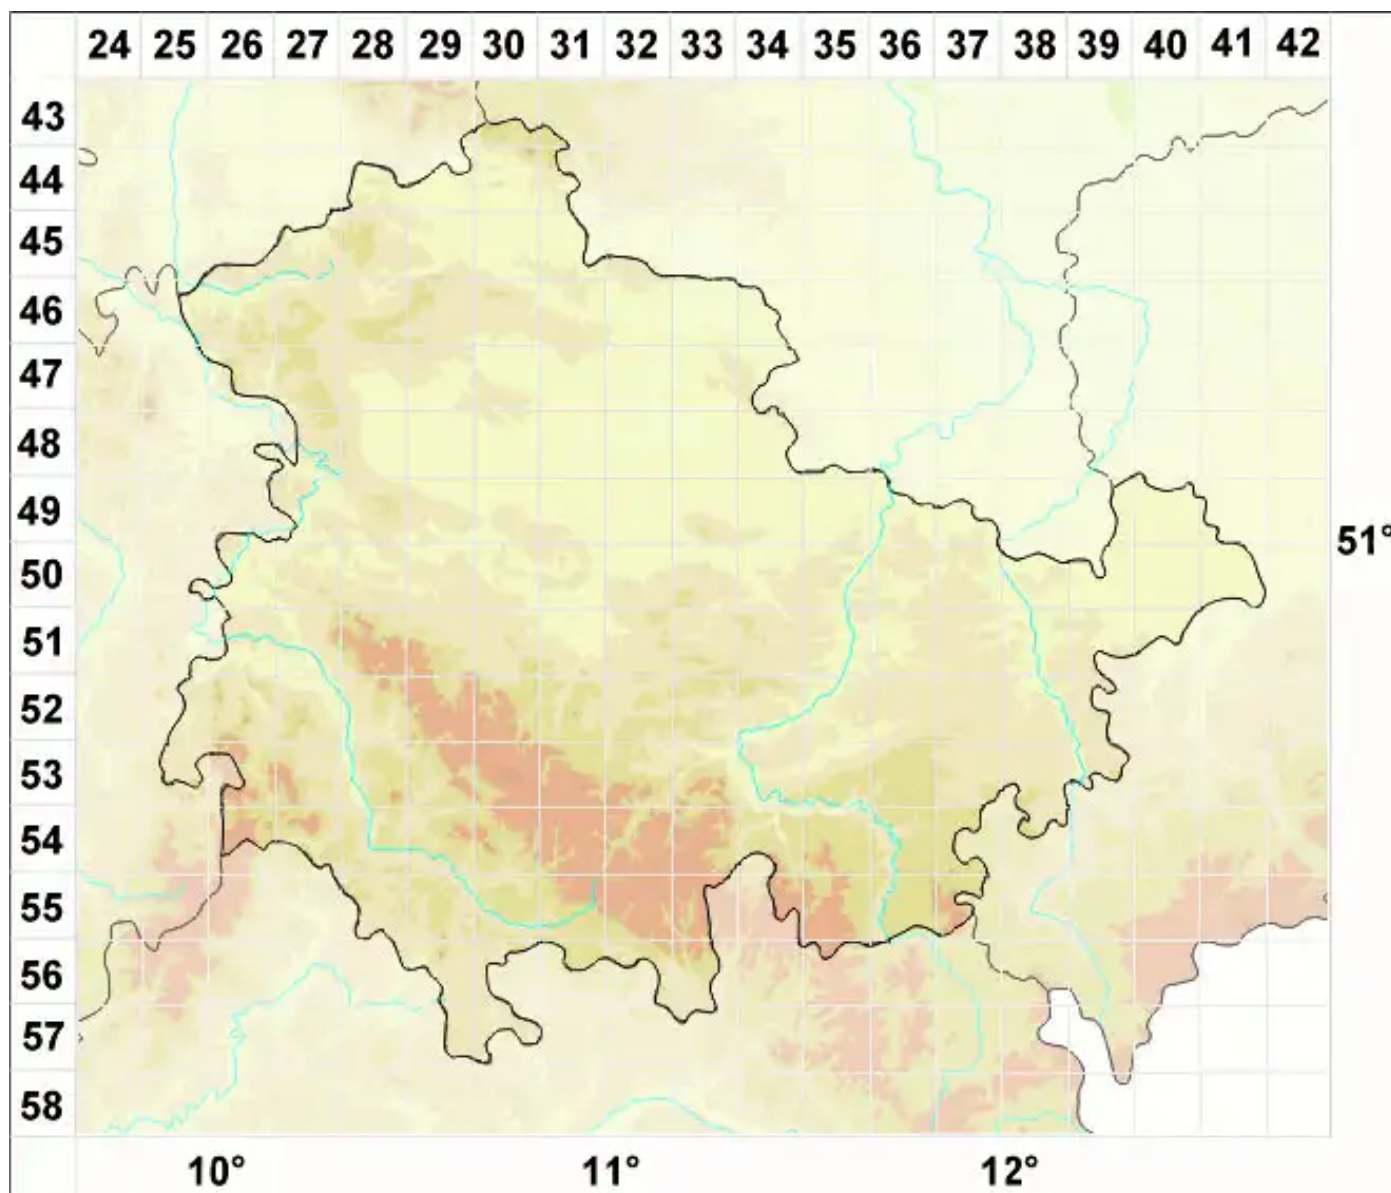

Lecidea lapicida var. pantherina (DC.) Ach.

Legende:

Symbole:

Ausgefülltes Symbol:
Zeitraum von 1980 bis heute (Aktuelle Angabe)

Leeres Symbol:
Zeitraum vor 1980 (Altangabe)

Quadrat: Herbarbeleg