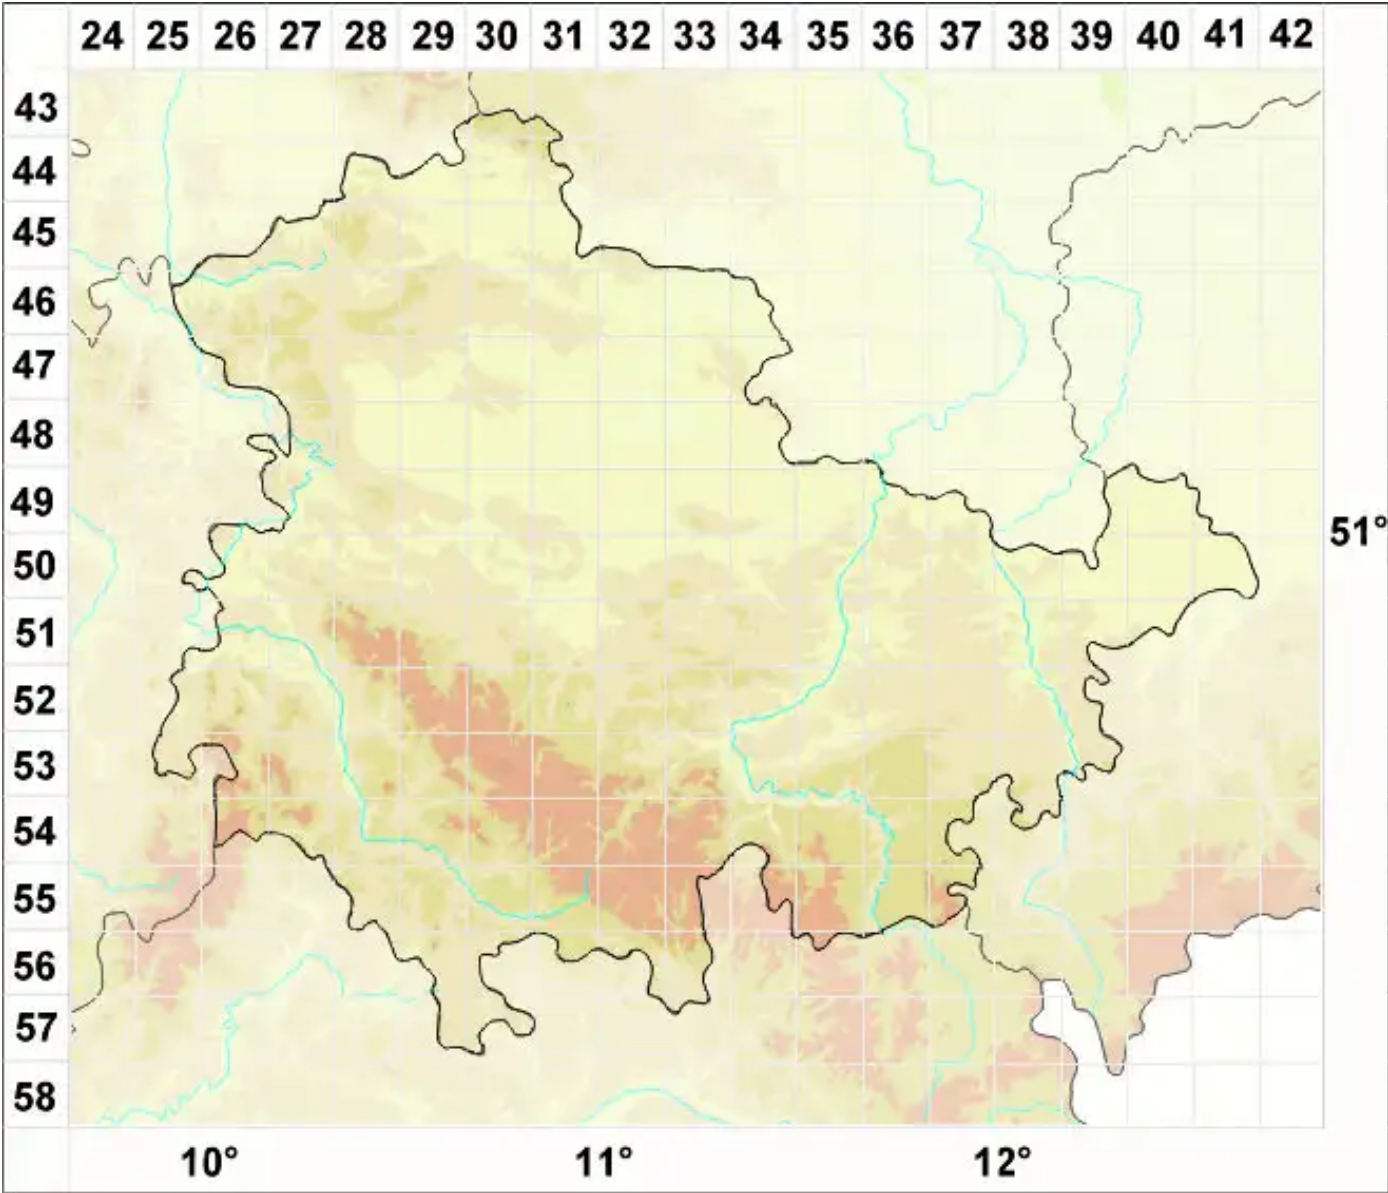

Lecidea lapicida var. pantherina (DC.) Ach.

Legende:

- Symbole:**
Ausgefülltes Symbol:
Zeitraum von 1980 bis heute (Aktuelle Angabe)
Leeres Symbol:
Zeitraum vor 1980 (Altangabe)
Quadrat: Herbarbeleg