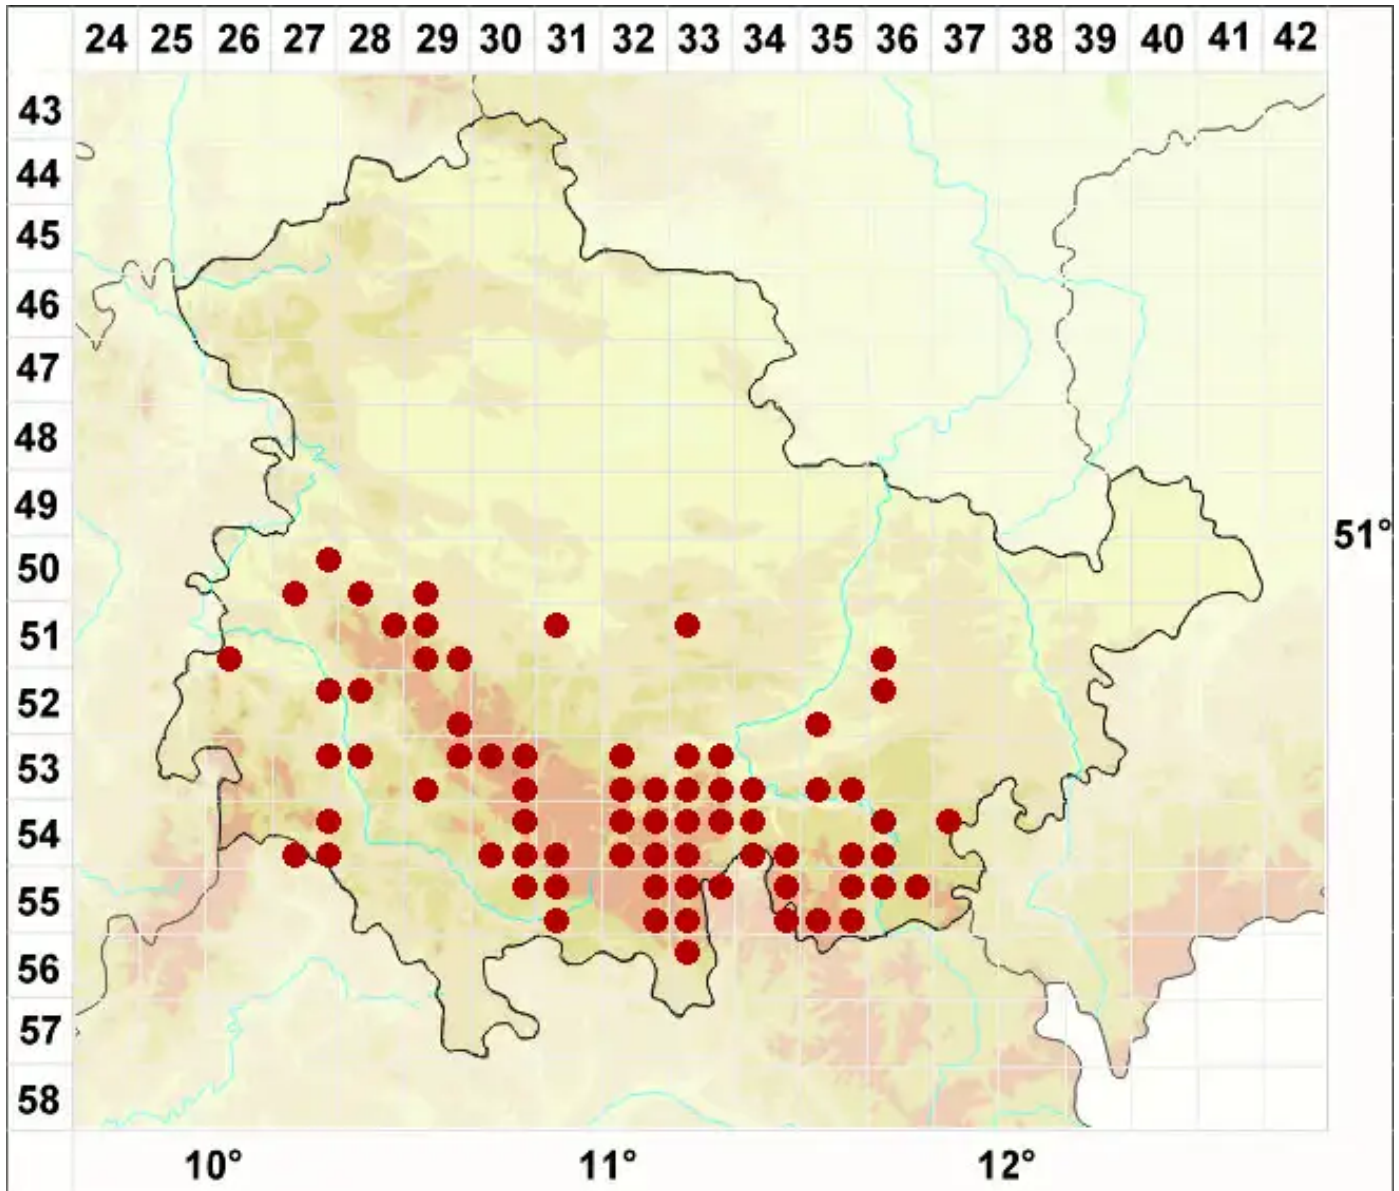

Placynthiella oligotropha (J. R. Laundon) Coppins & P. James

Heide-Schwarznapfflechte

Legende:

Symbole:
Ausgefülltes Symbol:
Zeitraum von 1980 bis heute (Aktuelle Angabe)
Leeres Symbol:
Zeitraum vor 1980 (Altangabe)
Quadrat: Herbarbeleg