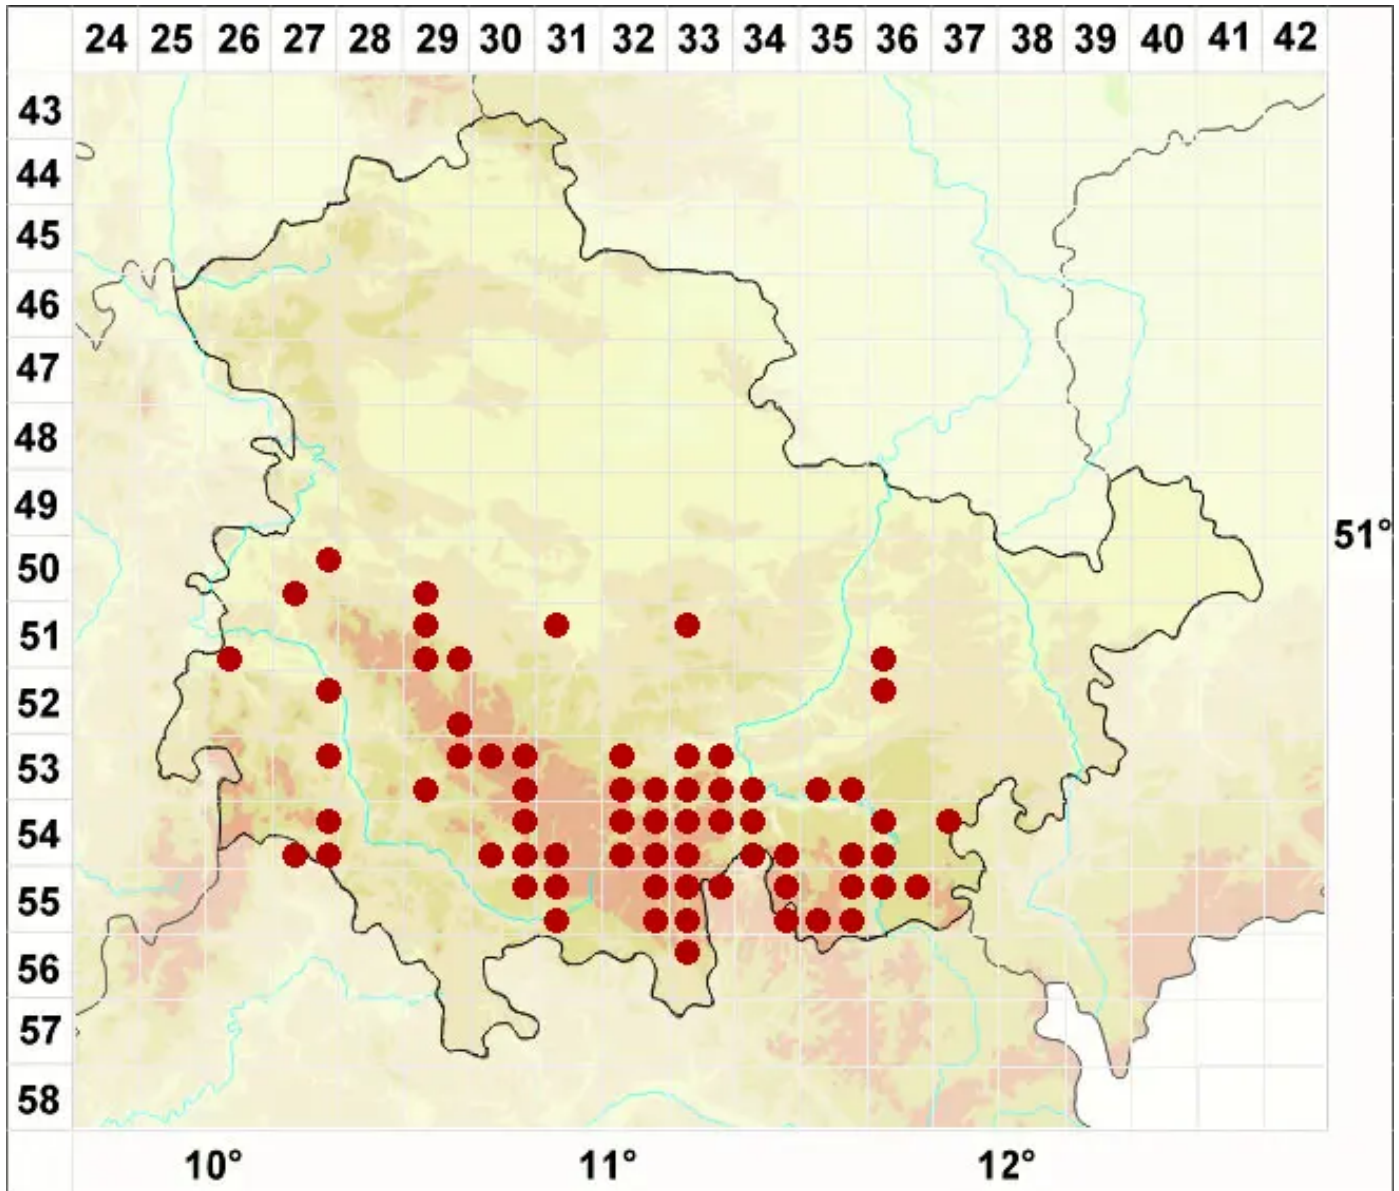

Placynthiella oligotropha (J. R. Laundon) Coppins & P. James

Heide-Schwarznapfflechte

Legende:

Symbole:
Ausgefülltes Symbol:
Zeitraum von 1980 bis heute (Aktuelle Angabe)
Leeres Symbol:
Zeitraum vor 1980 (Altangabe)
Quadrat: Herbarbeleg