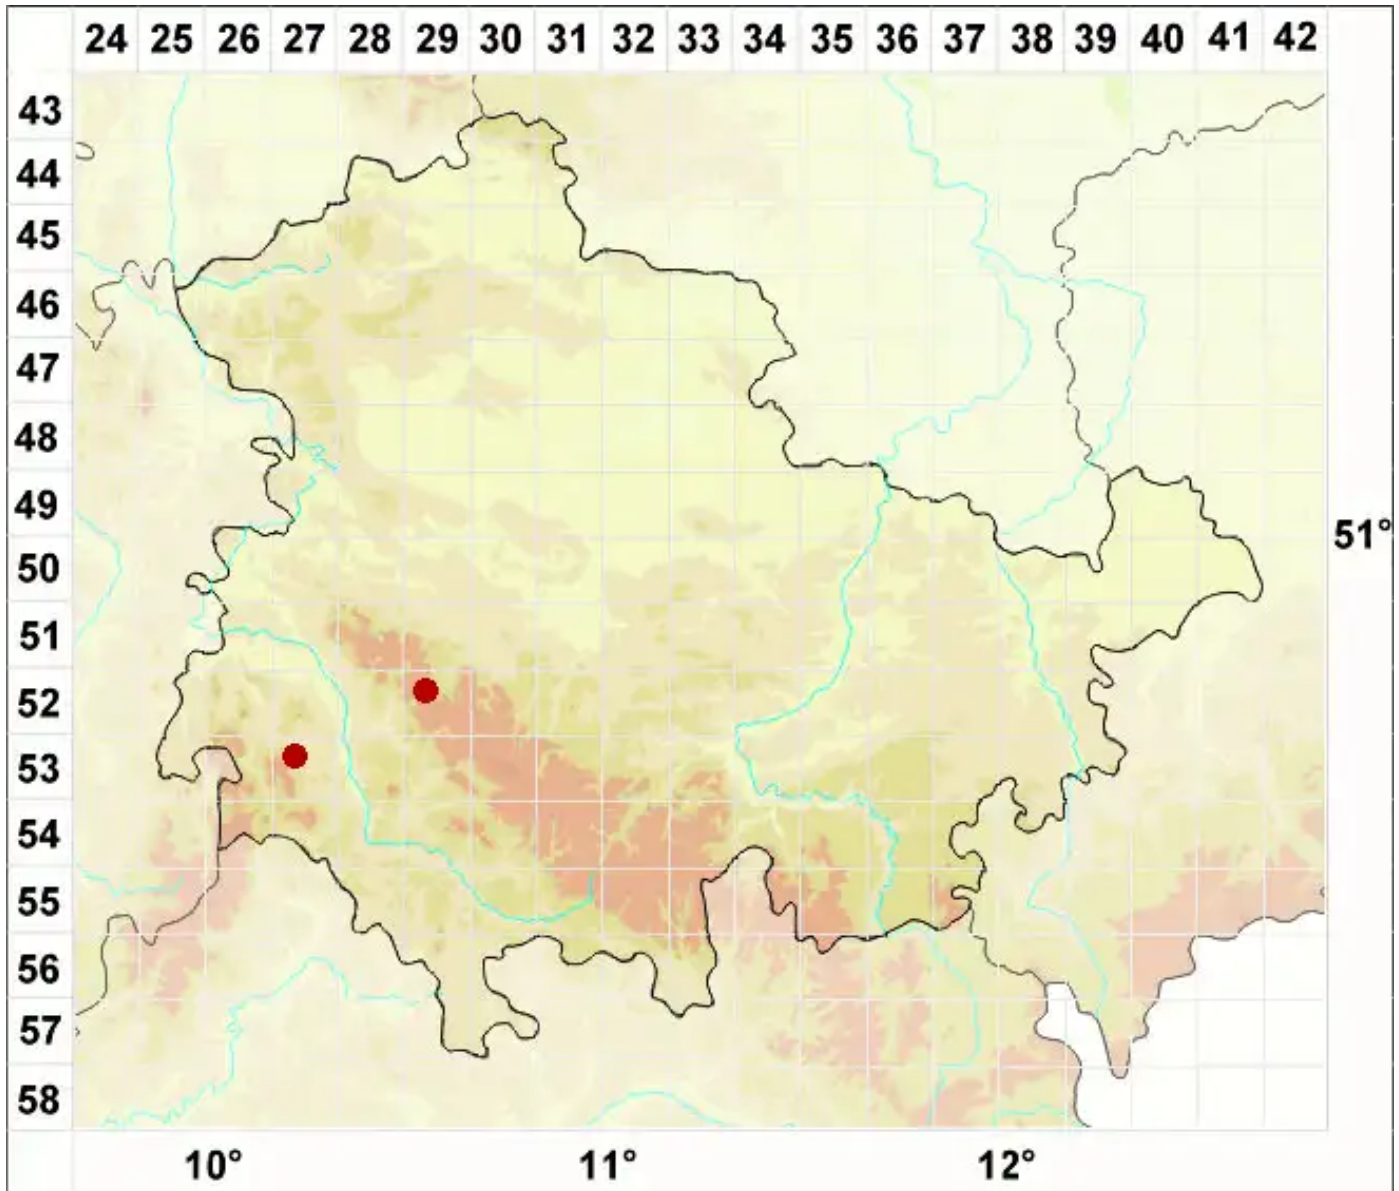

# Miriquidica nigroleprosa (Vain.) Hertel & Rambold

Schwarzmehlige Erzgebirgsflechte

Legende:

**Symbole:**

Ausgefülltes Symbol:  
Zeitraum von 1980 bis heute (Aktuelle Angabe)

Leeres Symbol:  
Zeitraum vor 1980 (Altangabe)

Quadrat: Herbarbeleg