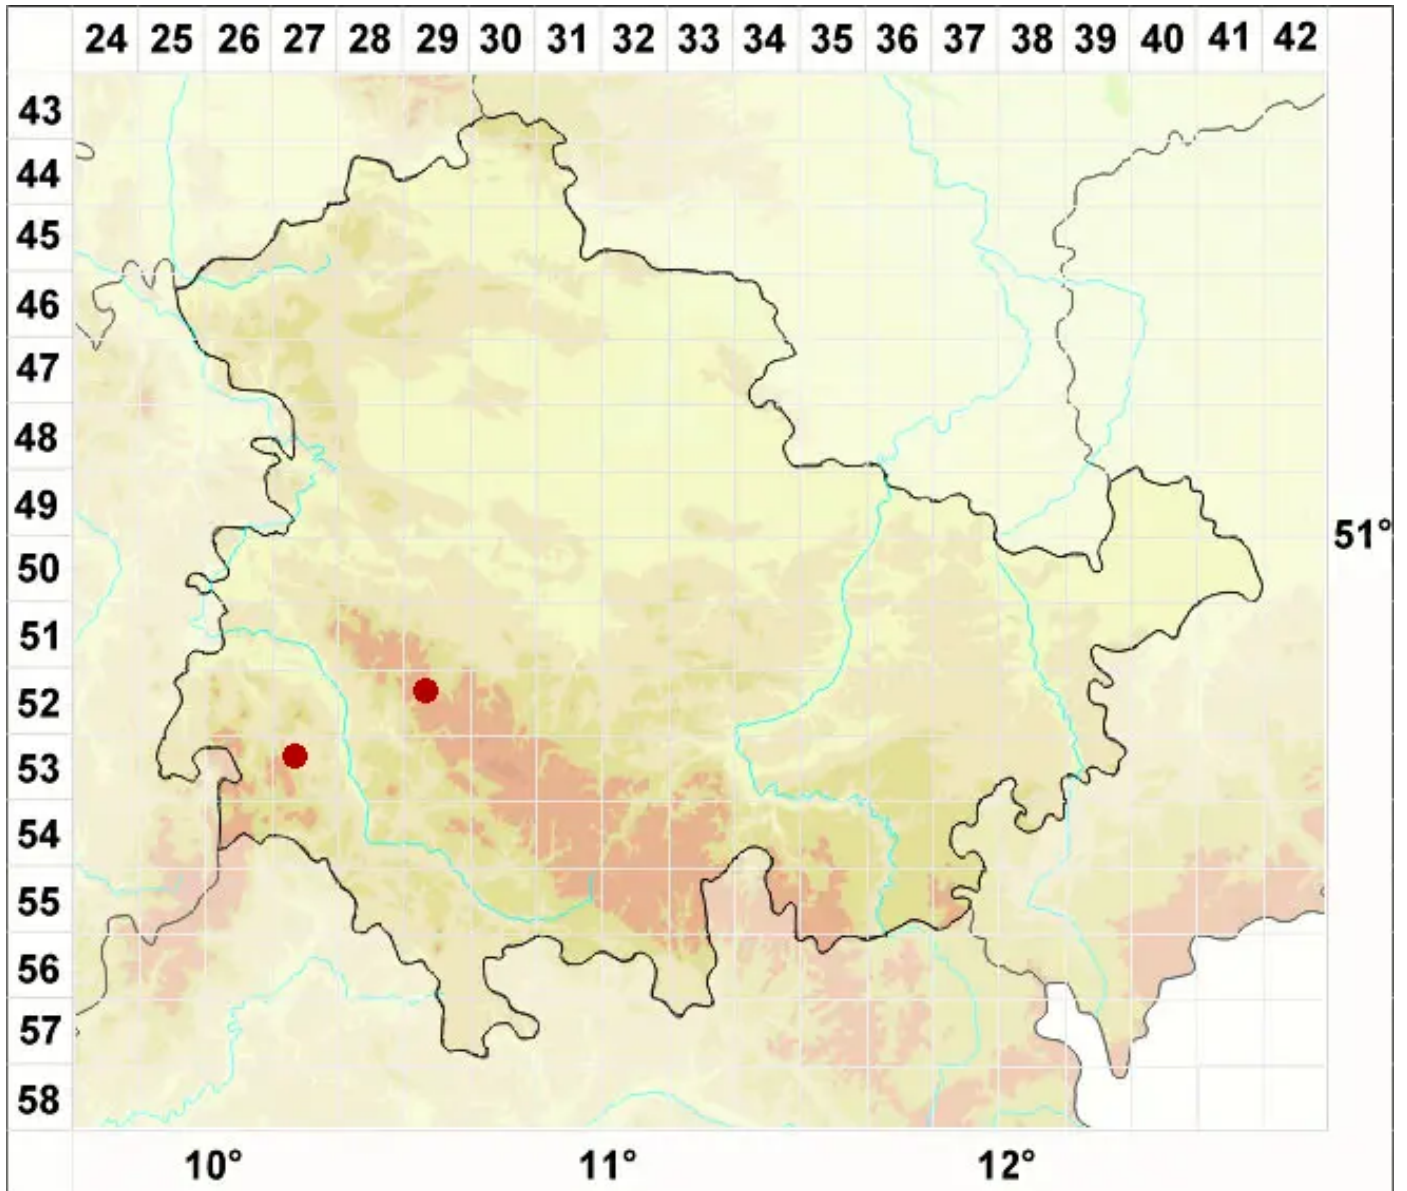

# Miriquidica nigroleprosa (Vain.) Hertel & Rambold

Schwarzmehlige Erzgebirgsflechte

Legende:

**Symbole:**

Ausgefülltes Symbol:  
Zeitraum von 1980 bis heute (Aktuelle Angabe)

Leeres Symbol:  
Zeitraum vor 1980 (Altangabe)

Quadrat: Herbarbeleg