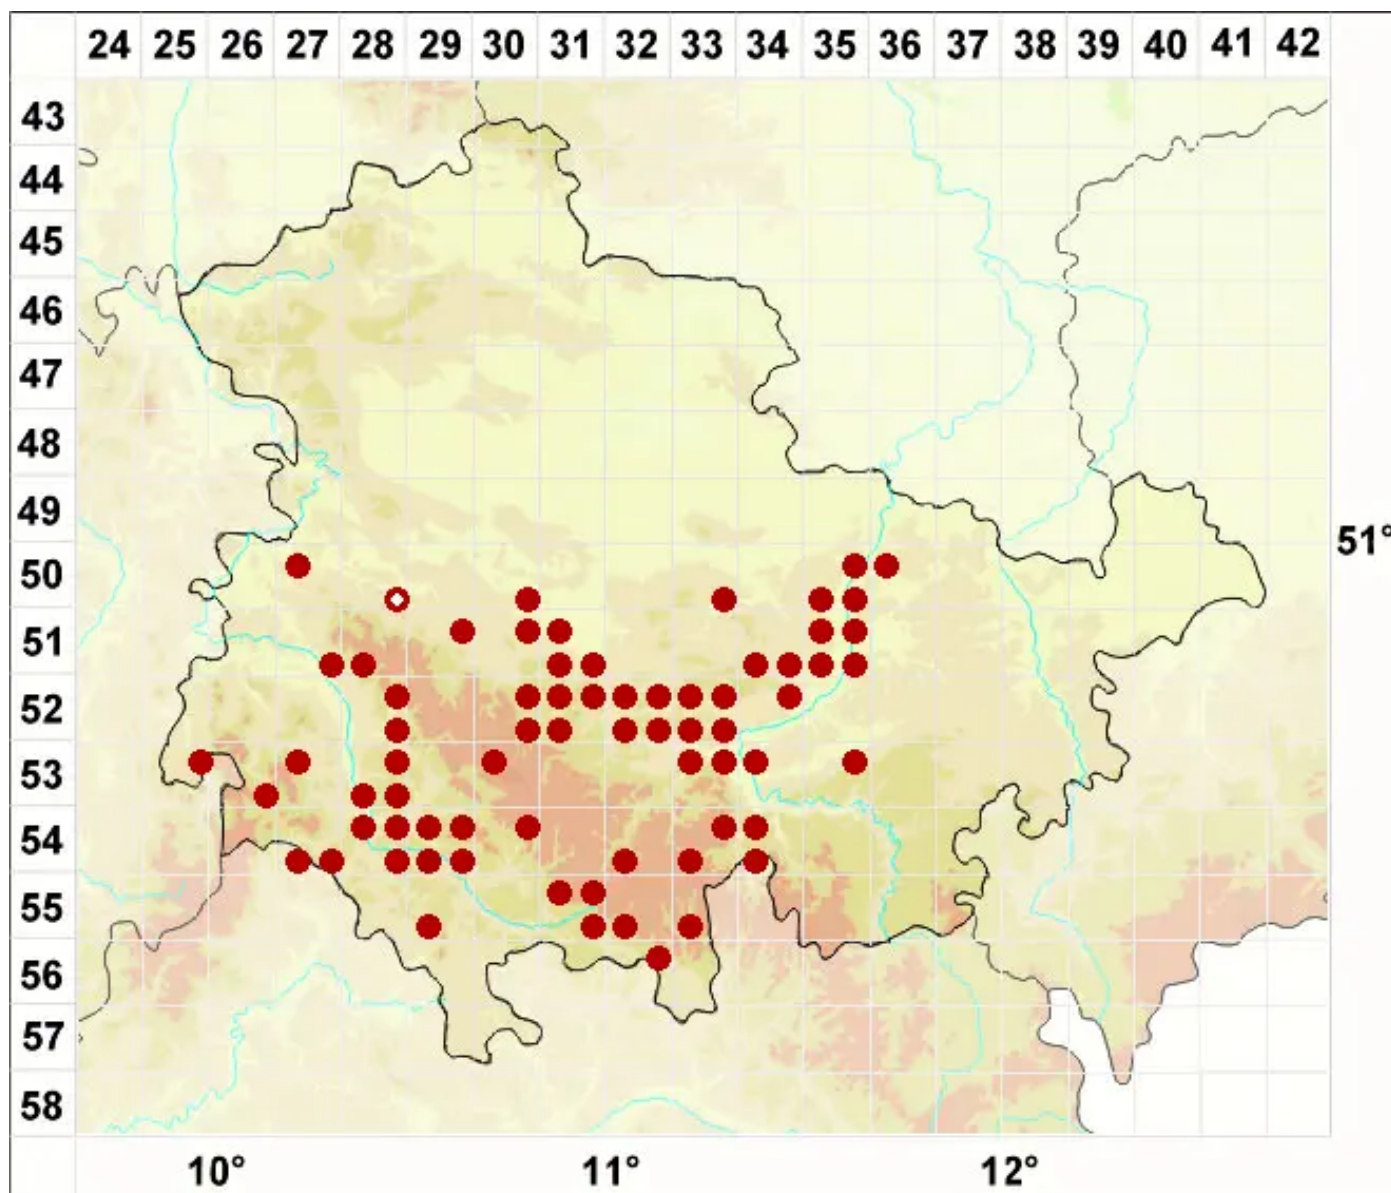

Clauzadea monticola (Ach.) Hafellner & Bellem.

Berg-Kalknapfflechte

Legende:

Symbole:

Ausgefülltes Symbol:
Zeitraum von 1980 bis heute (Aktuelle Angabe)

Leeres Symbol:
Zeitraum vor 1980 (Altangabe)

Quadrat: Herbarbeleg