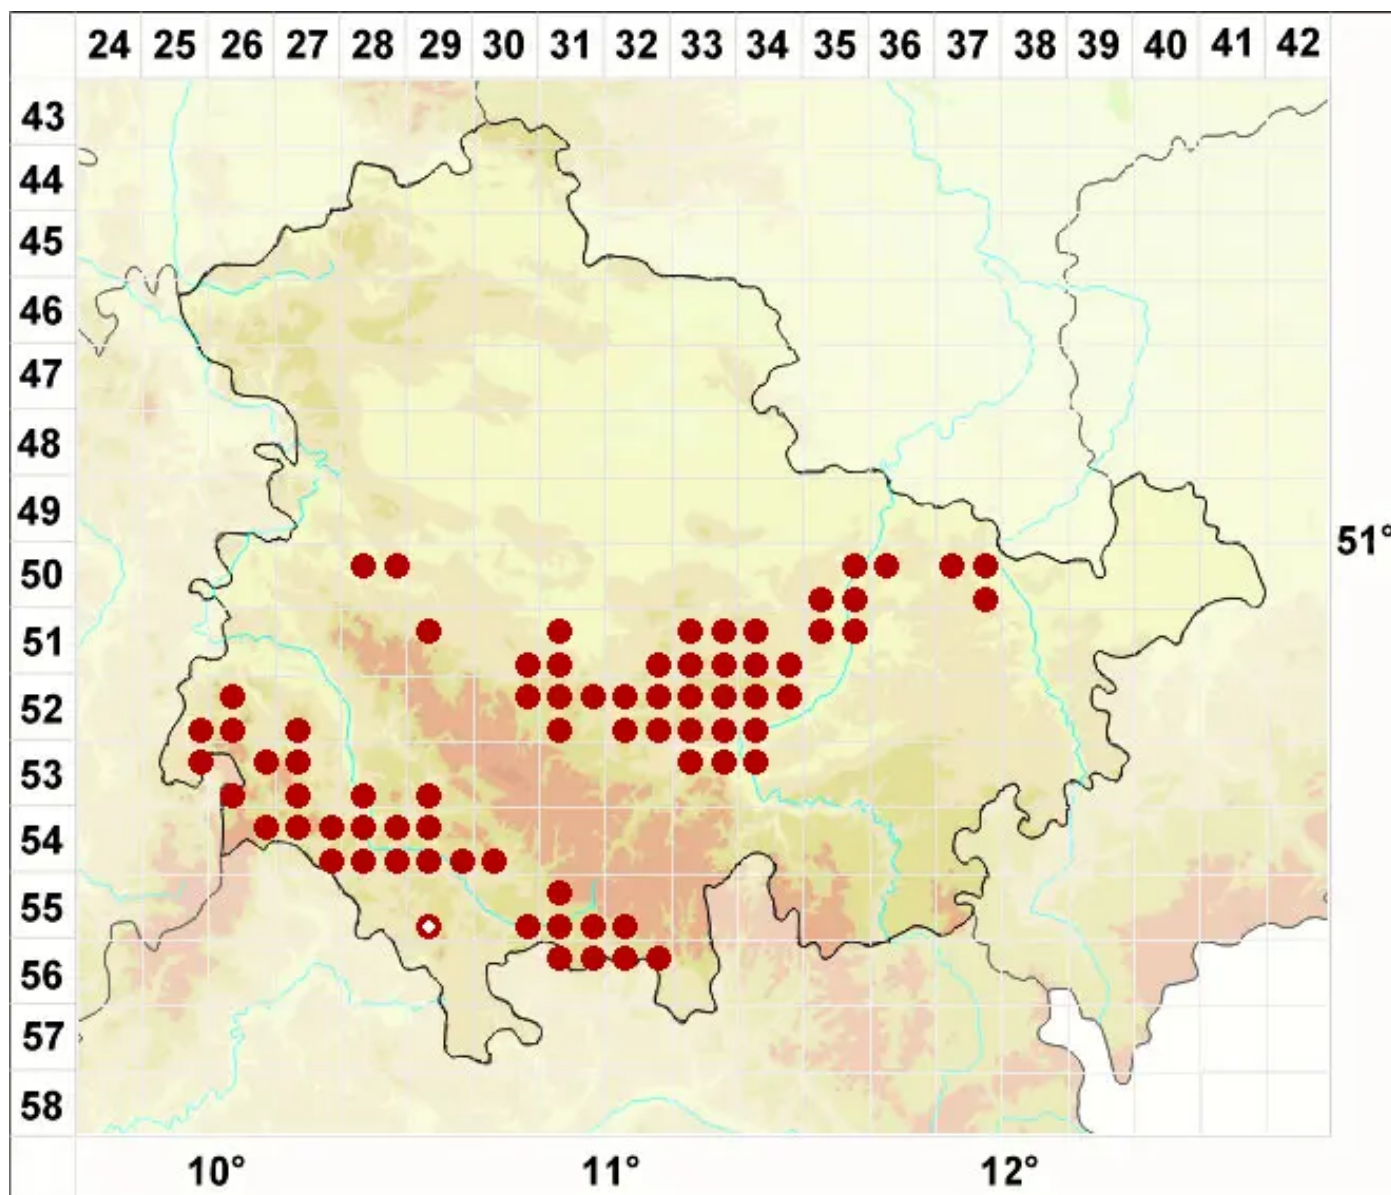

# Clauzadea metzleri (Körb.) Clauzade & Cl. Roux ex D. Hawksw

Metzlers Kalknapfflechte

Legende:

**Symbole:**

Ausgefülltes Symbol:  
Zeitraum von 1980 bis heute (Aktuelle Angabe)

Leeres Symbol:  
Zeitraum vor 1980 (Altangabe)

Quadrat: Herbarbeleg