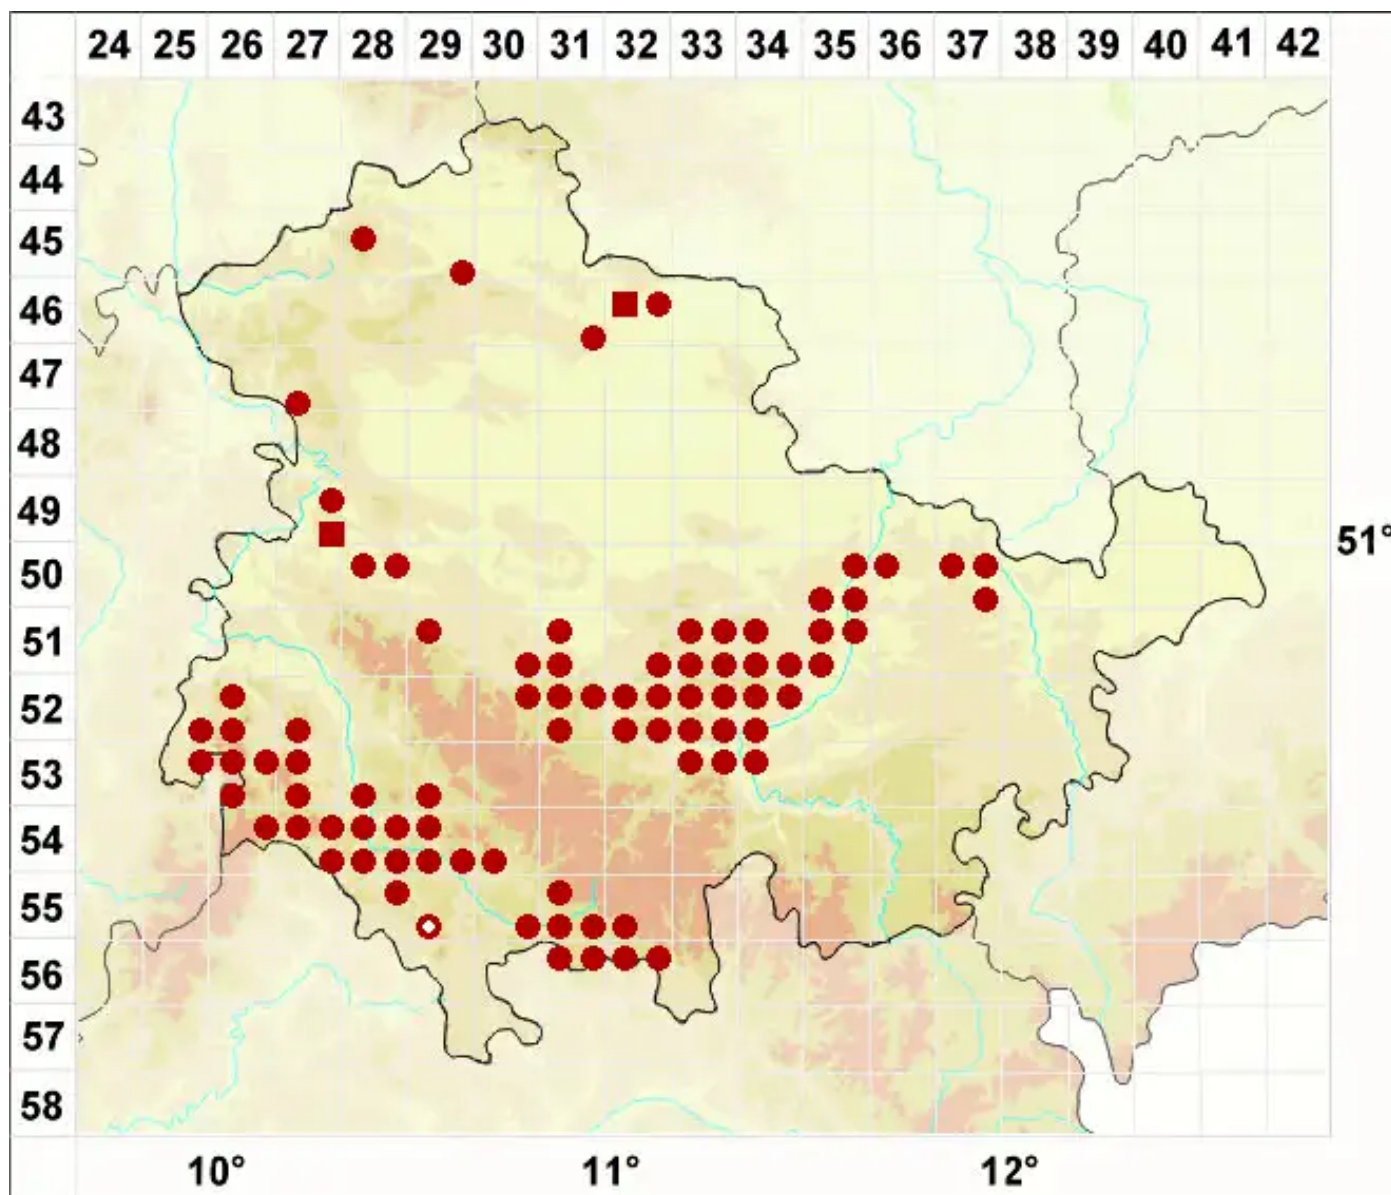

# Clauzadea metzleri (Körb.) Clauzade & Cl. Roux ex D. Hawksw

Metzlers Kalknapfflechte

Legende:

- Symbole:**
- Ausgefülltes Symbol:  
Zeitraum von 1980 bis heute (Aktuelle Angabe)
  - Leeres Symbol:  
Zeitraum vor 1980 (Altangabe)
  - Quadrat: Herbarbeleg