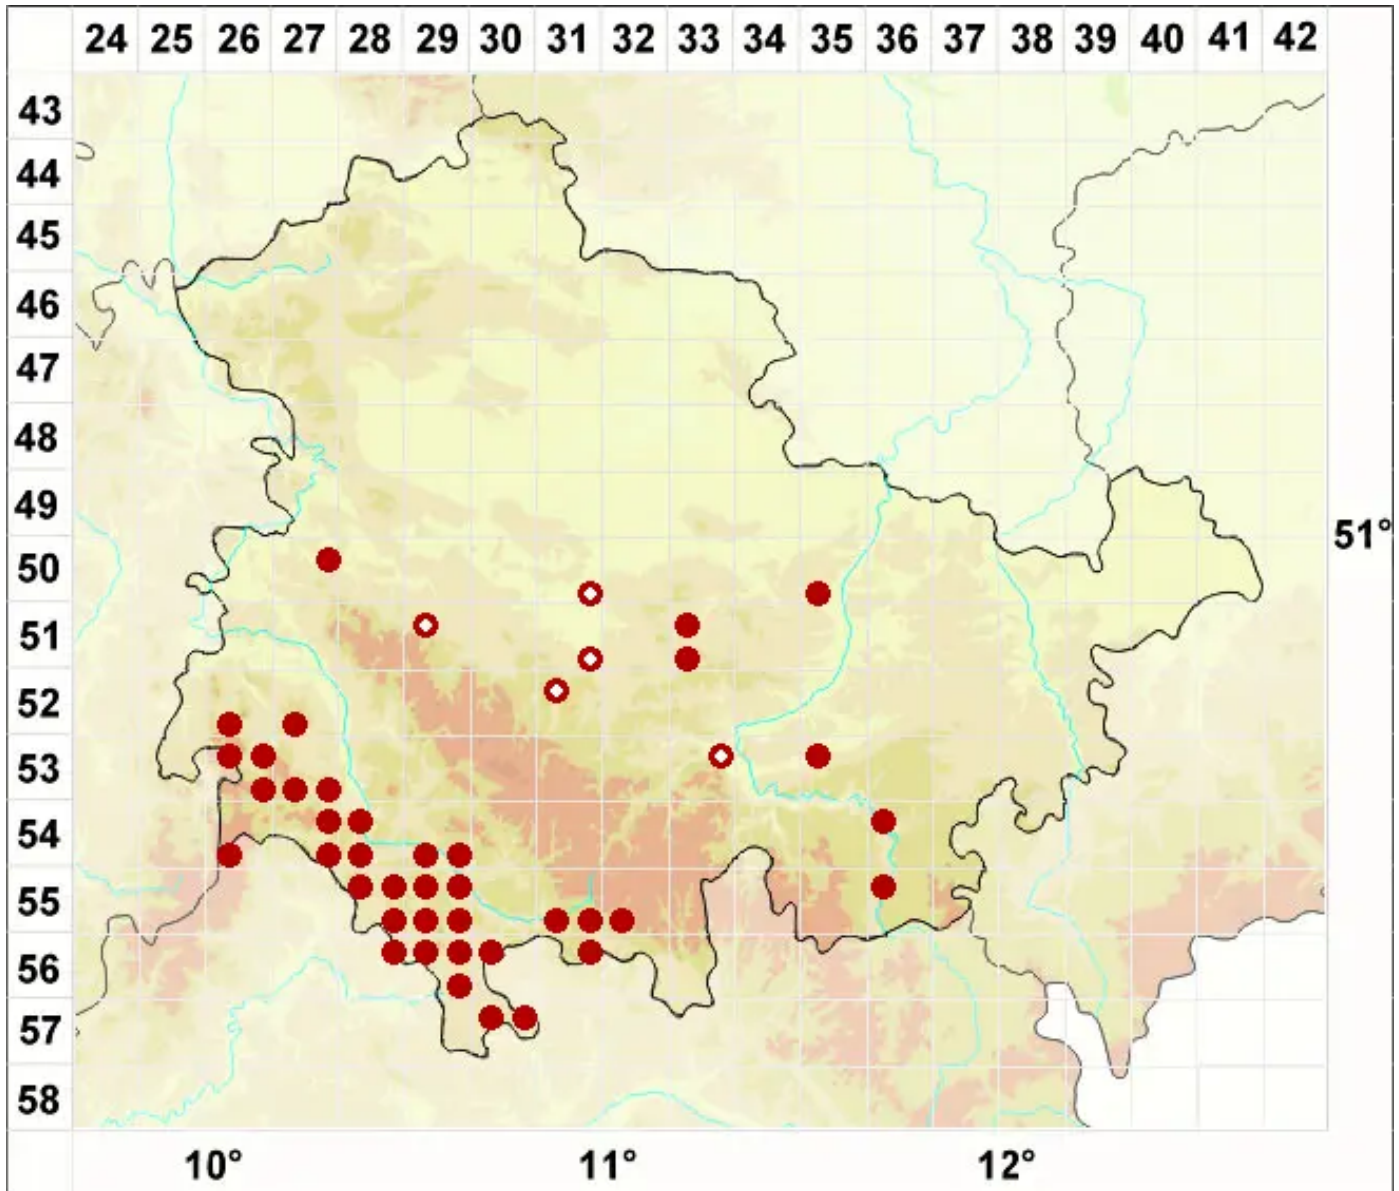

# Bacidia rubella (Hoffm.) A. Massal.

Rötliche Stäbchenflechte

Legende:

**Symbole:**  
Ausgefülltes Symbol:  
Zeitraum von 1980 bis heute (Aktuelle Angabe)  
Leeres Symbol:  
Zeitraum vor 1980 (Altangabe)  
Quadrat: Herbarbeleg