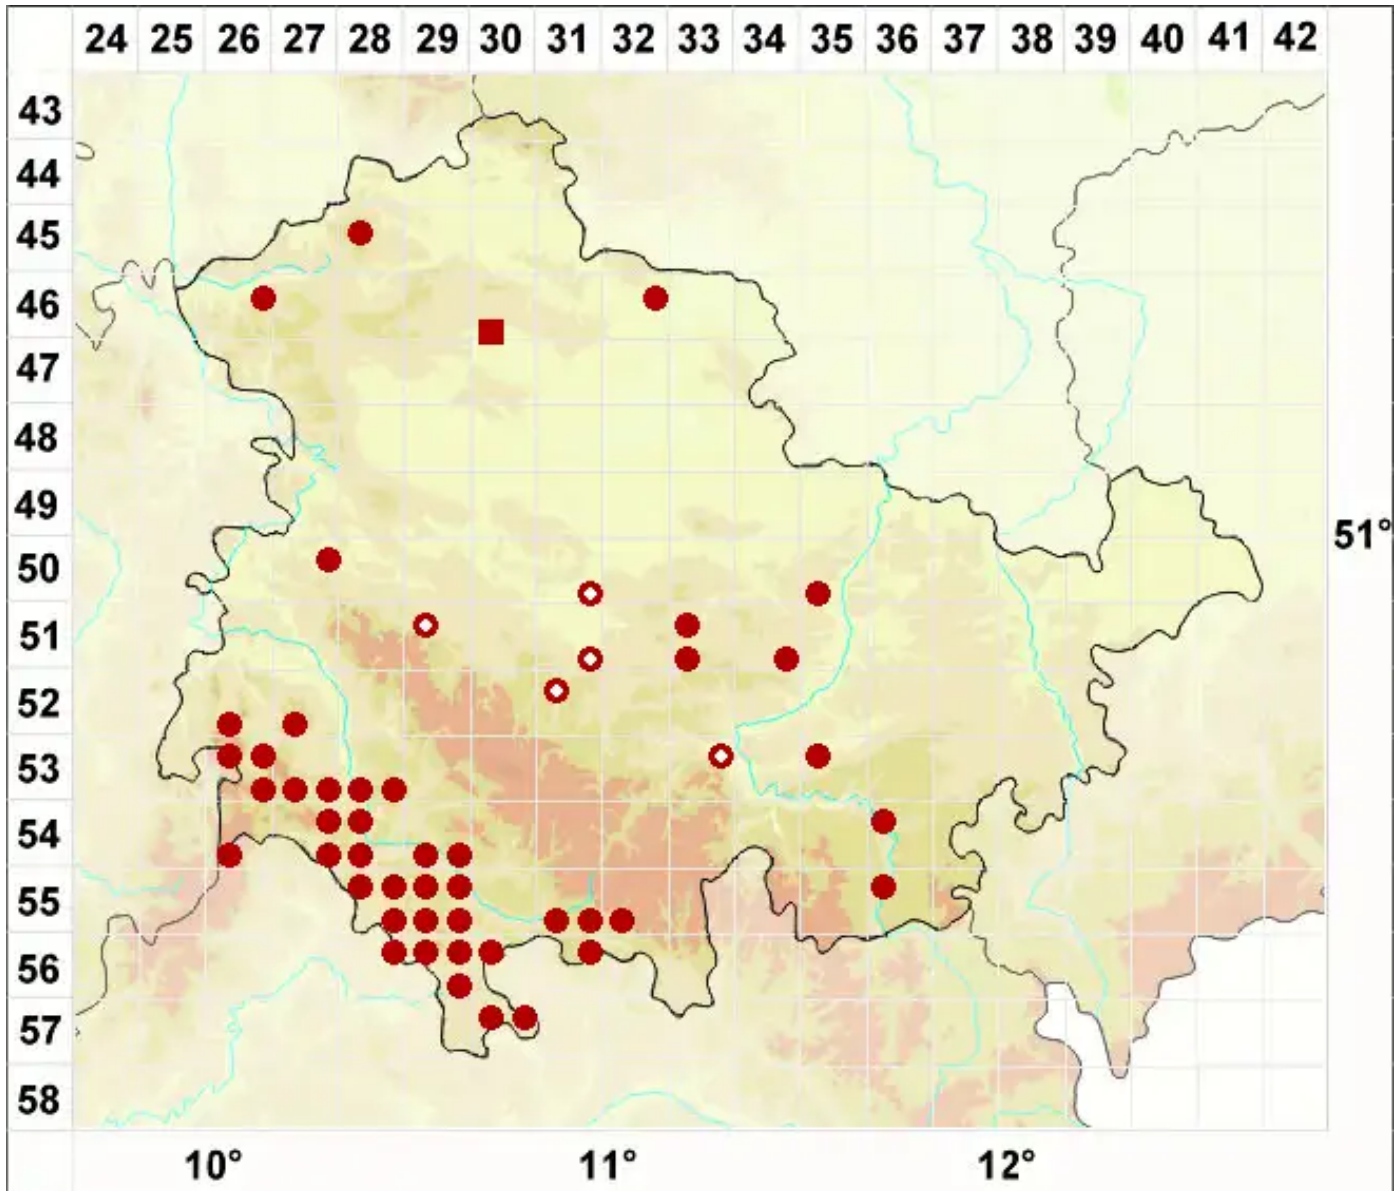

Bacidia rubella (Hoffm.) A. Massal.

Rötliche Stäbchenflechte

Legende:

- Symbole:**
- Ausgefülltes Symbol:
Zeitraum von 1980 bis heute (Aktuelle Angabe)
 - Leeres Symbol:
Zeitraum vor 1980 (Altangabe)
 - Quadrat: Herbarbeleg