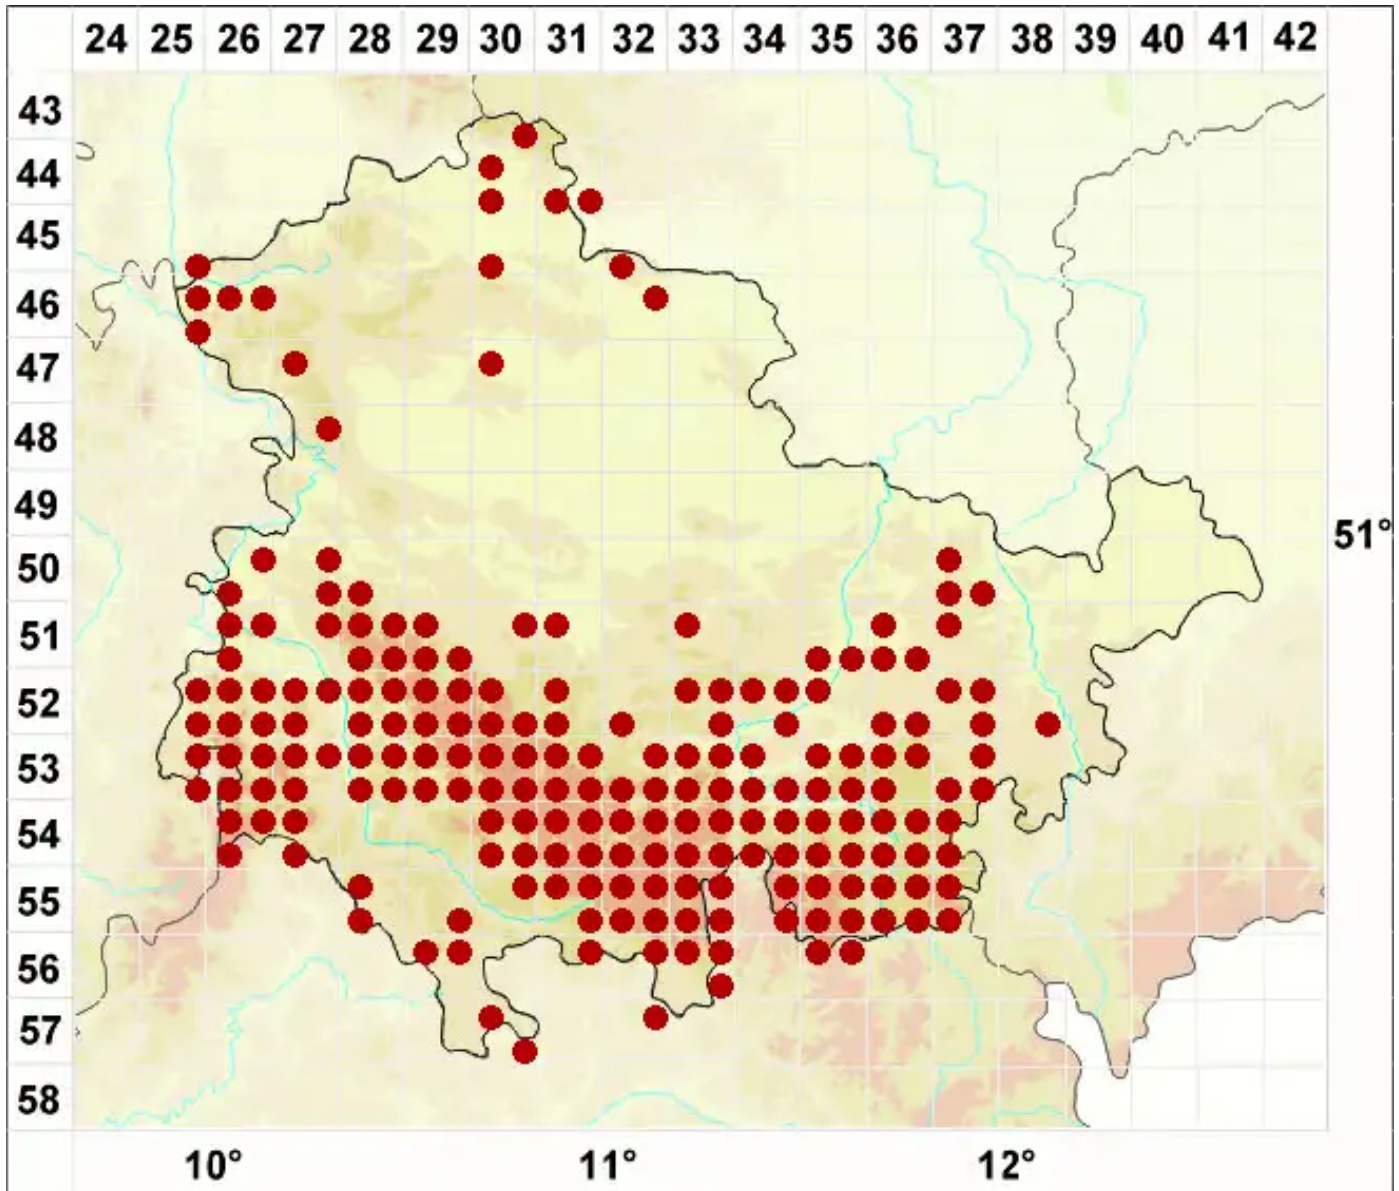

# Psilolechia lucida (Ach.) M. Choisy

Gelbfrüchtige Schwefelflechte

Legende:

**Symbole:**

Ausgefülltes Symbol:  
Zeitraum von 1980 bis heute (Aktuelle Angabe)

Leeres Symbol:  
Zeitraum vor 1980 (Altangabe)

Quadrat: Herbarbeleg