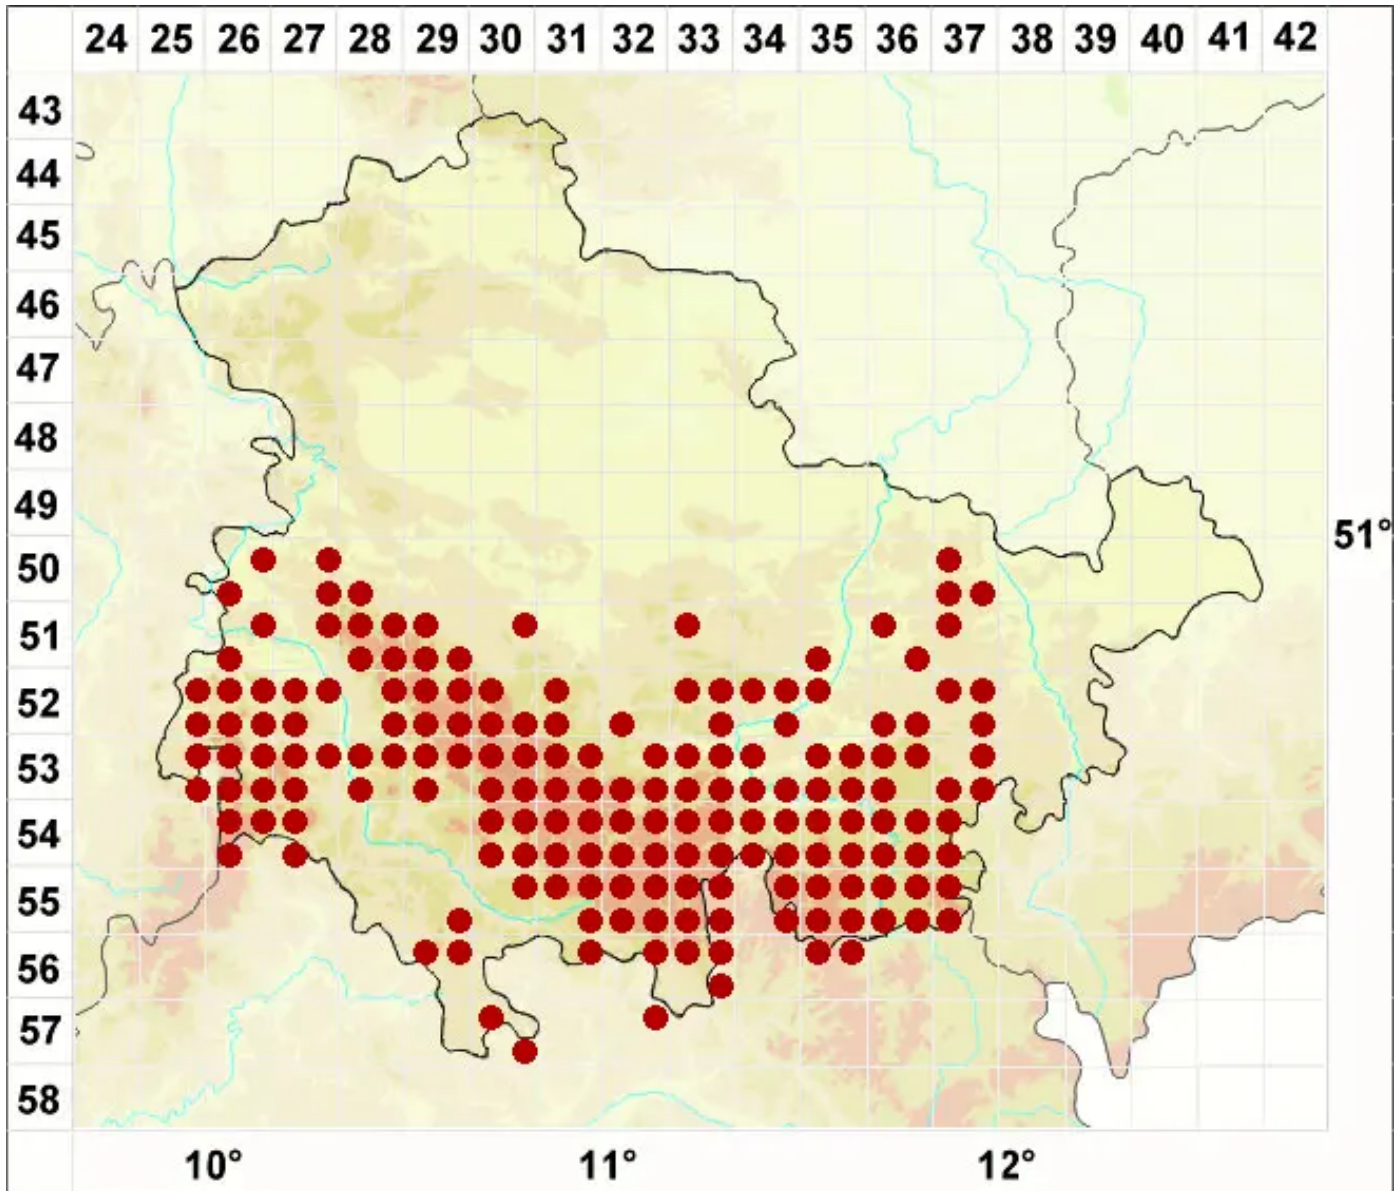

Psilolechia lucida (Ach.) M. Choisy

Gelbfrüchtige Schwefelflechte

Legende:

Symbole:

Ausgefülltes Symbol:
Zeitraum von 1980 bis heute (Aktuelle Angabe)

Leeres Symbol:
Zeitraum vor 1980 (Altangabe)

Quadrat: Herbarbeleg