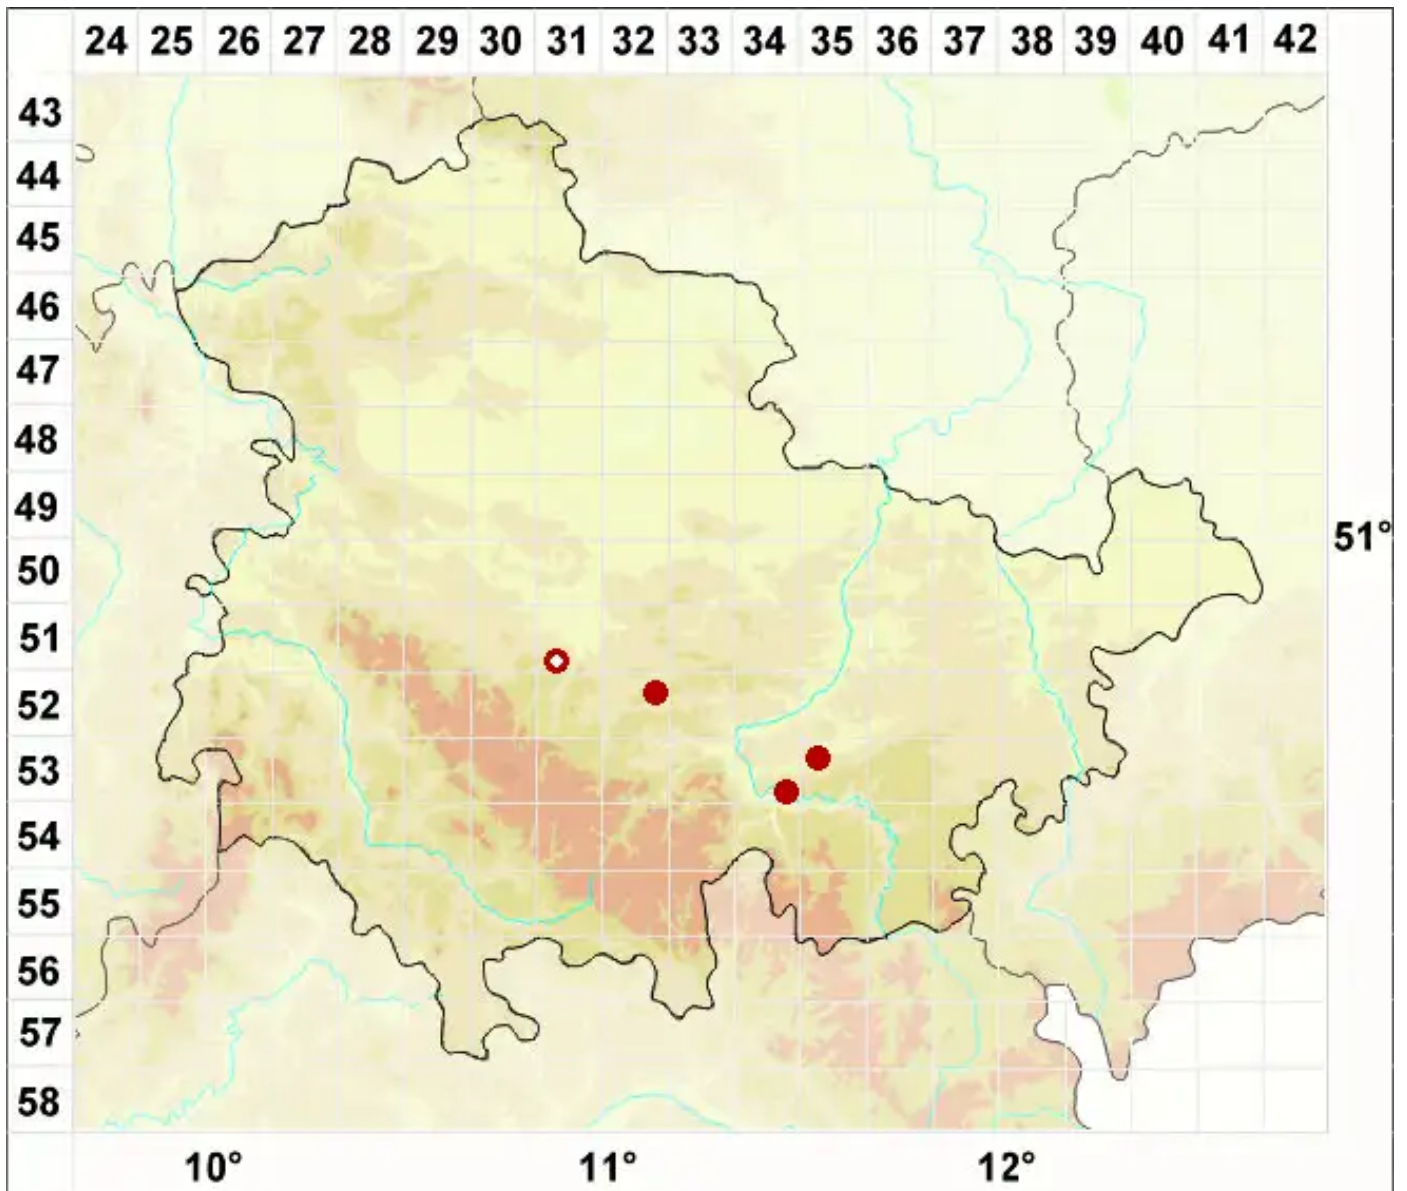

Bilimbia lobulata (Sommerf.) Hafellner & Coppins

Gelappte Stäbchenflechte

Legende:

Symbole:
Ausgefülltes Symbol:
Zeitraum von 1980 bis heute (Aktuelle Angabe)
Leeres Symbol:
Zeitraum vor 1980 (Altangabe)
Quadrat: Herbarbeleg