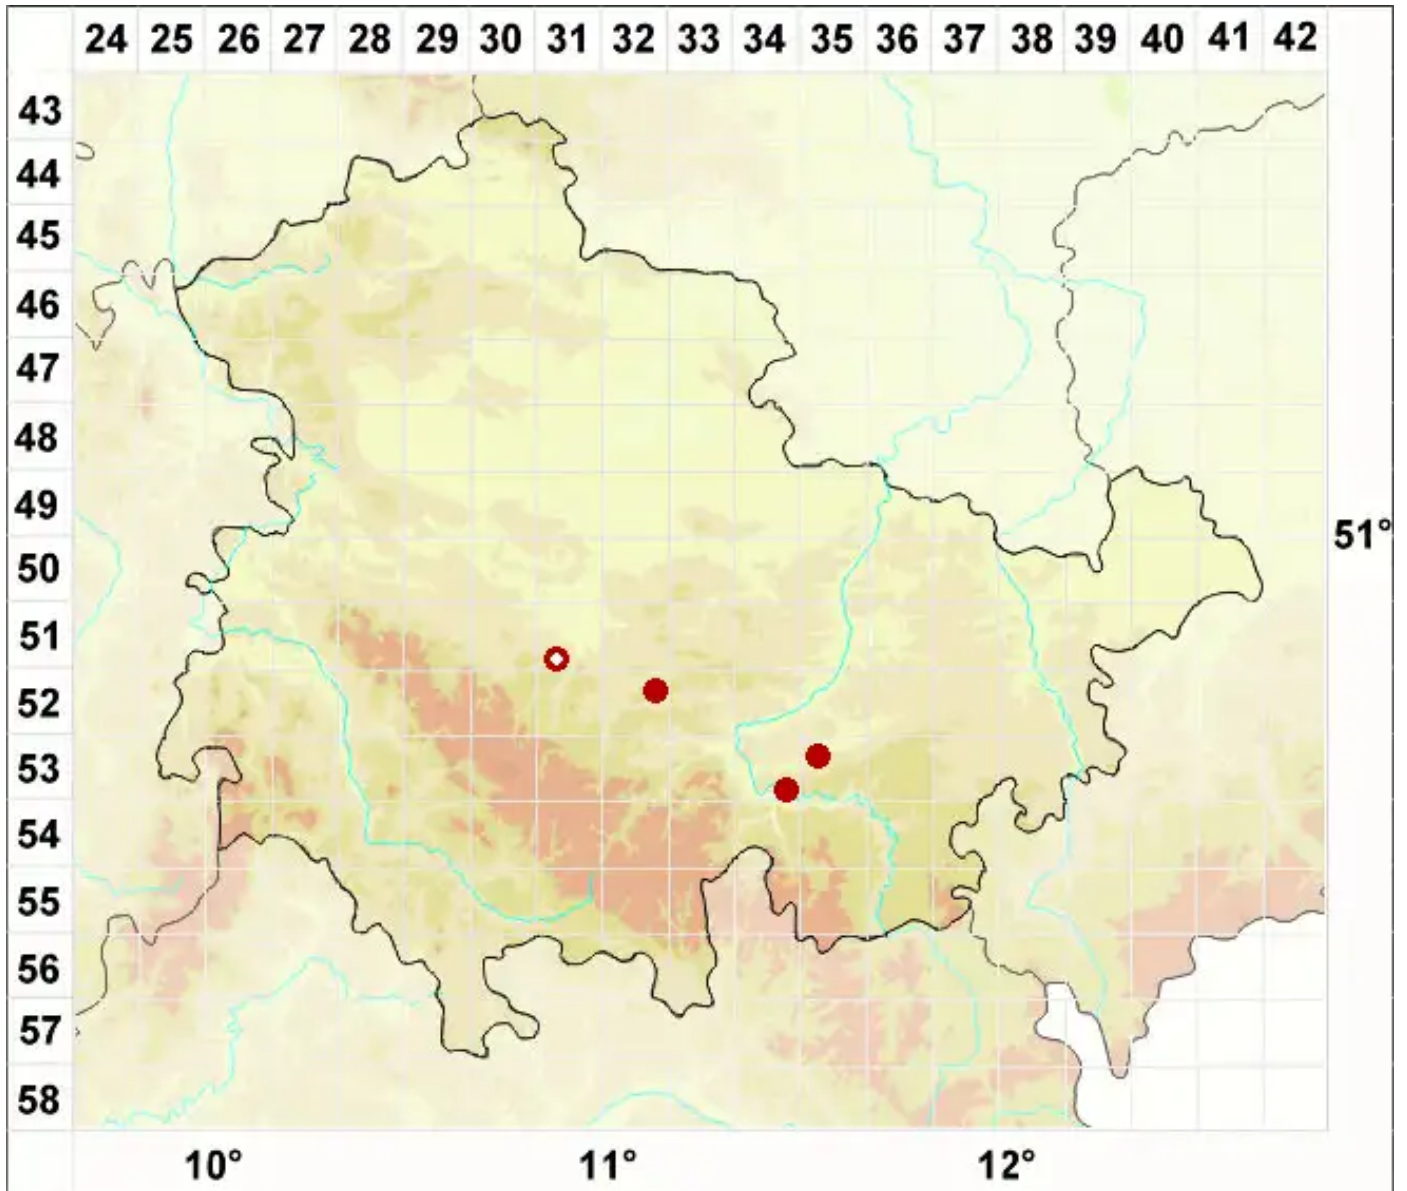

Bilimbia lobulata (Sommerf.) Hafellner & Coppins

Gelappte Stäbchenflechte

Legende:

Symbole:

Ausgefülltes Symbol:
Zeitraum von 1980 bis heute (Aktuelle Angabe)

Leeres Symbol:
Zeitraum vor 1980 (Altangabe)

Quadrat: Herbarbeleg