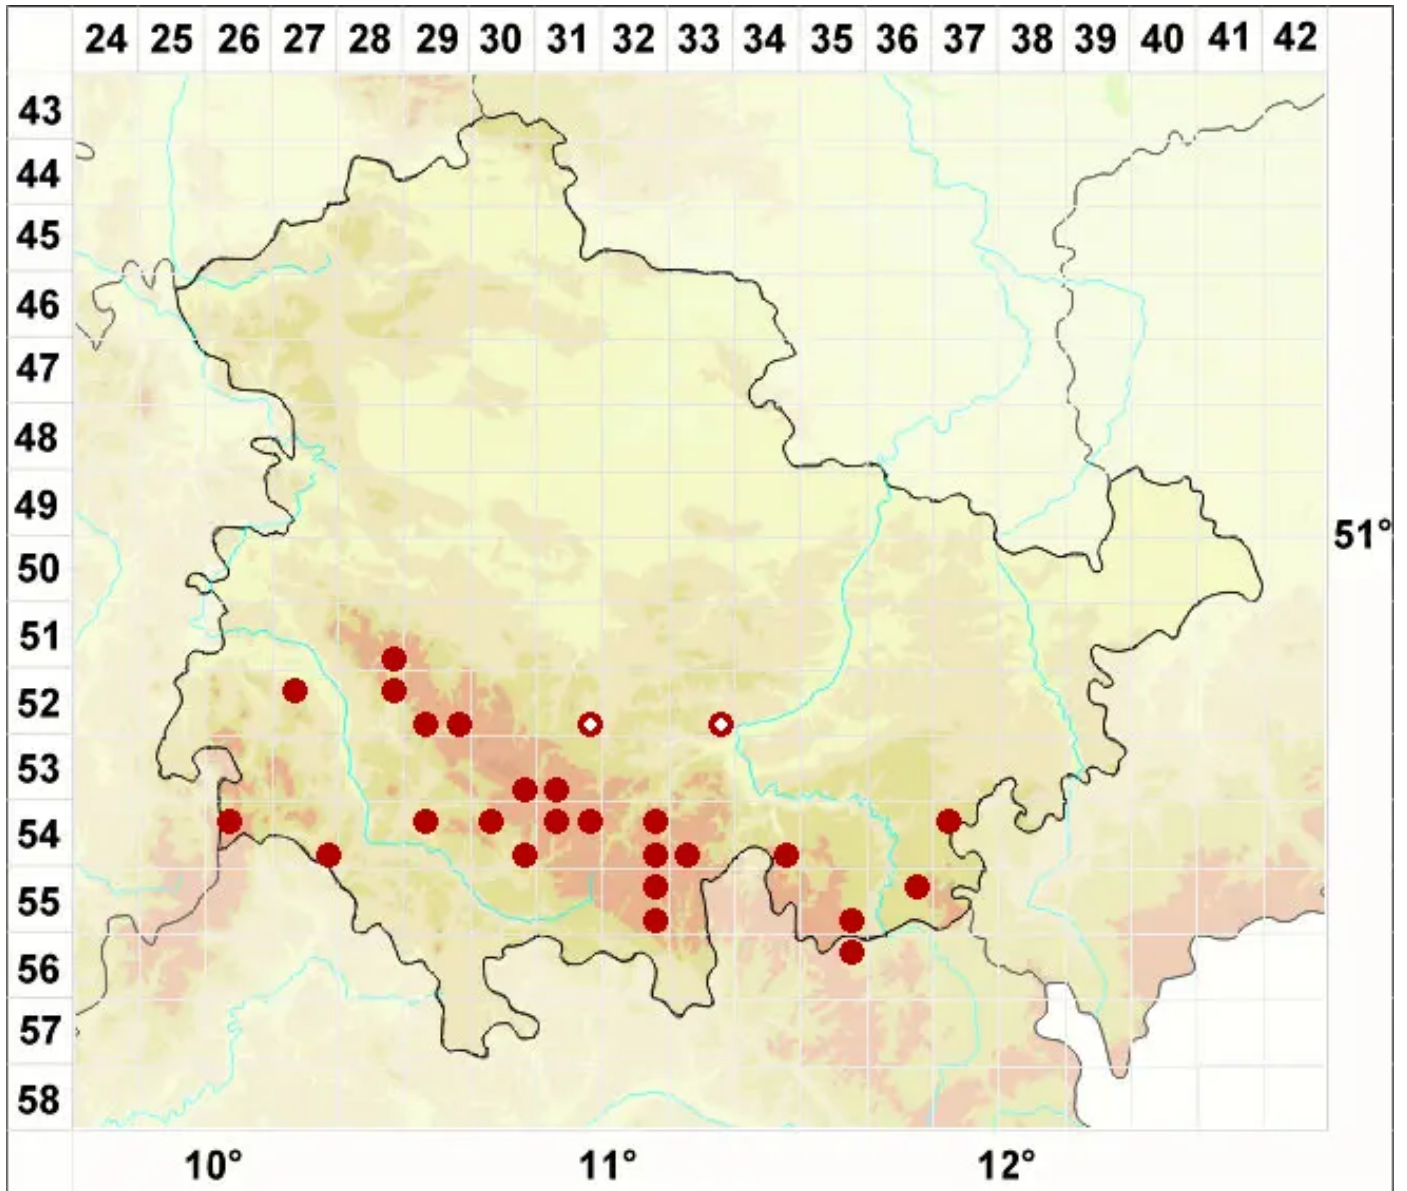

Lecidea lithophila (Ach.) Ach.

Stein-Schwarznapfflechte

Legende:

- Symbole:**
- Ausgefülltes Symbol:
Zeitraum von 1980 bis heute (Aktuelle Angabe)
 - Leeres Symbol:
Zeitraum vor 1980 (Altangabe)
 - Quadrat: Herbarbeleg