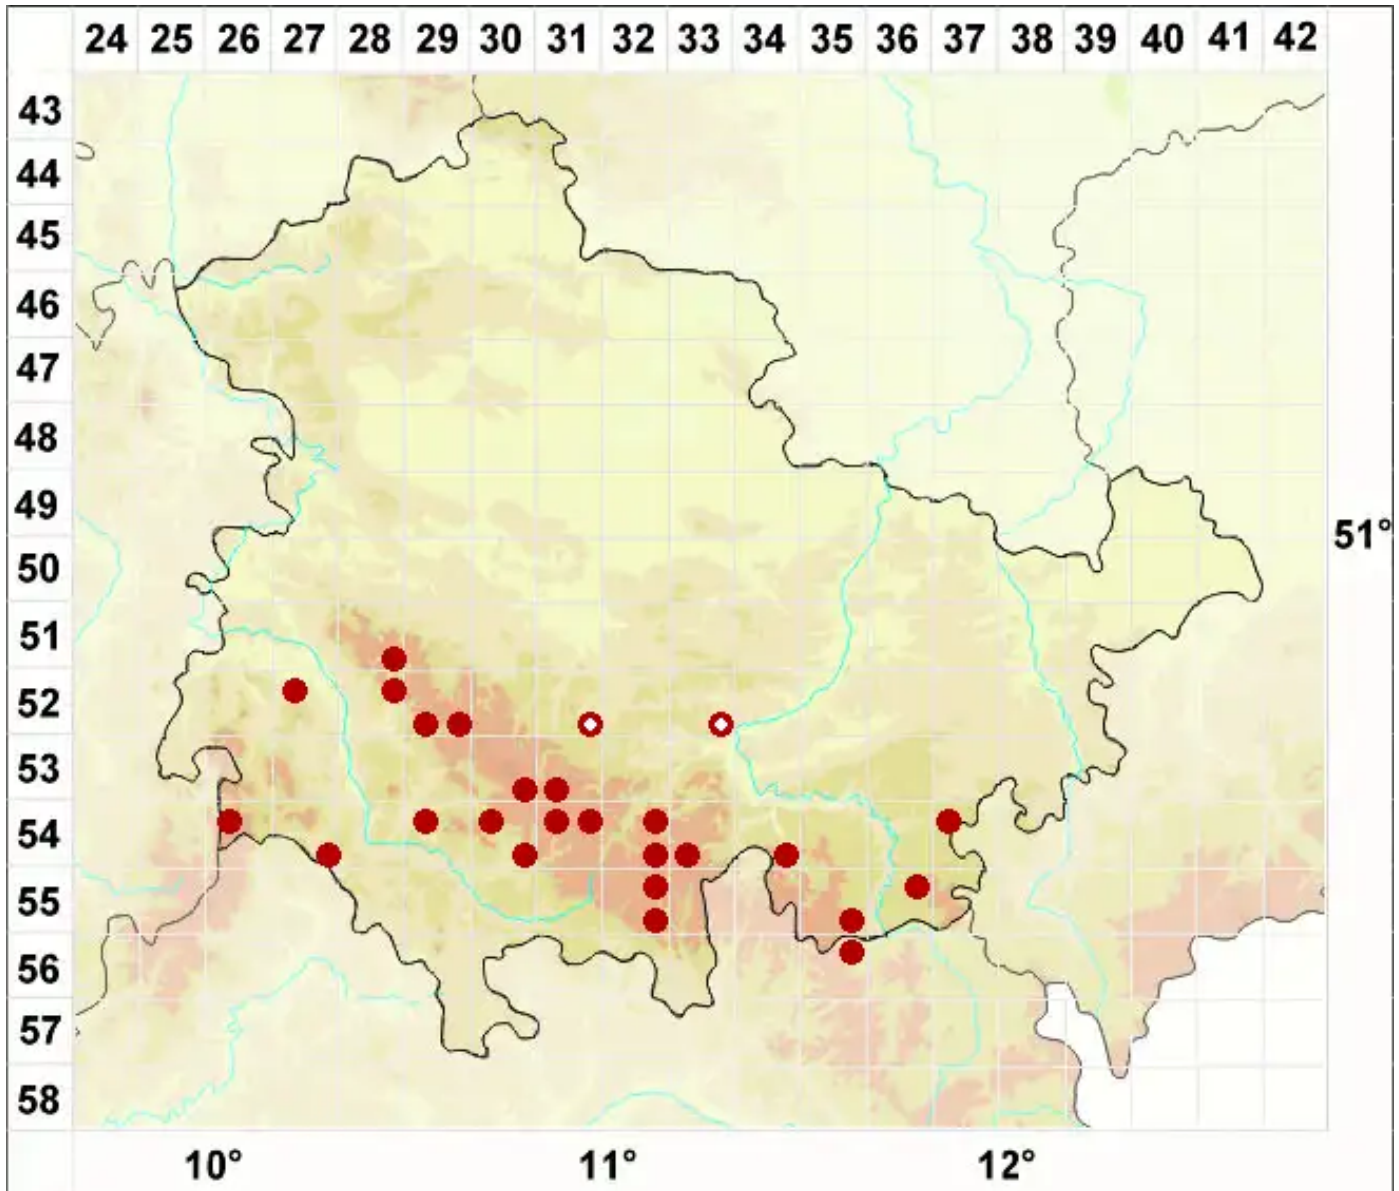

# Lecidea lithophila (Ach.) Ach.

Stein-Schwarznapfflechte

Legende:

**Symbole:**

Ausgefülltes Symbol:  
Zeitraum von 1980 bis heute (Aktuelle Angabe)

Leeres Symbol:  
Zeitraum vor 1980 (Altangabe)

Quadrat: Herbarbeleg