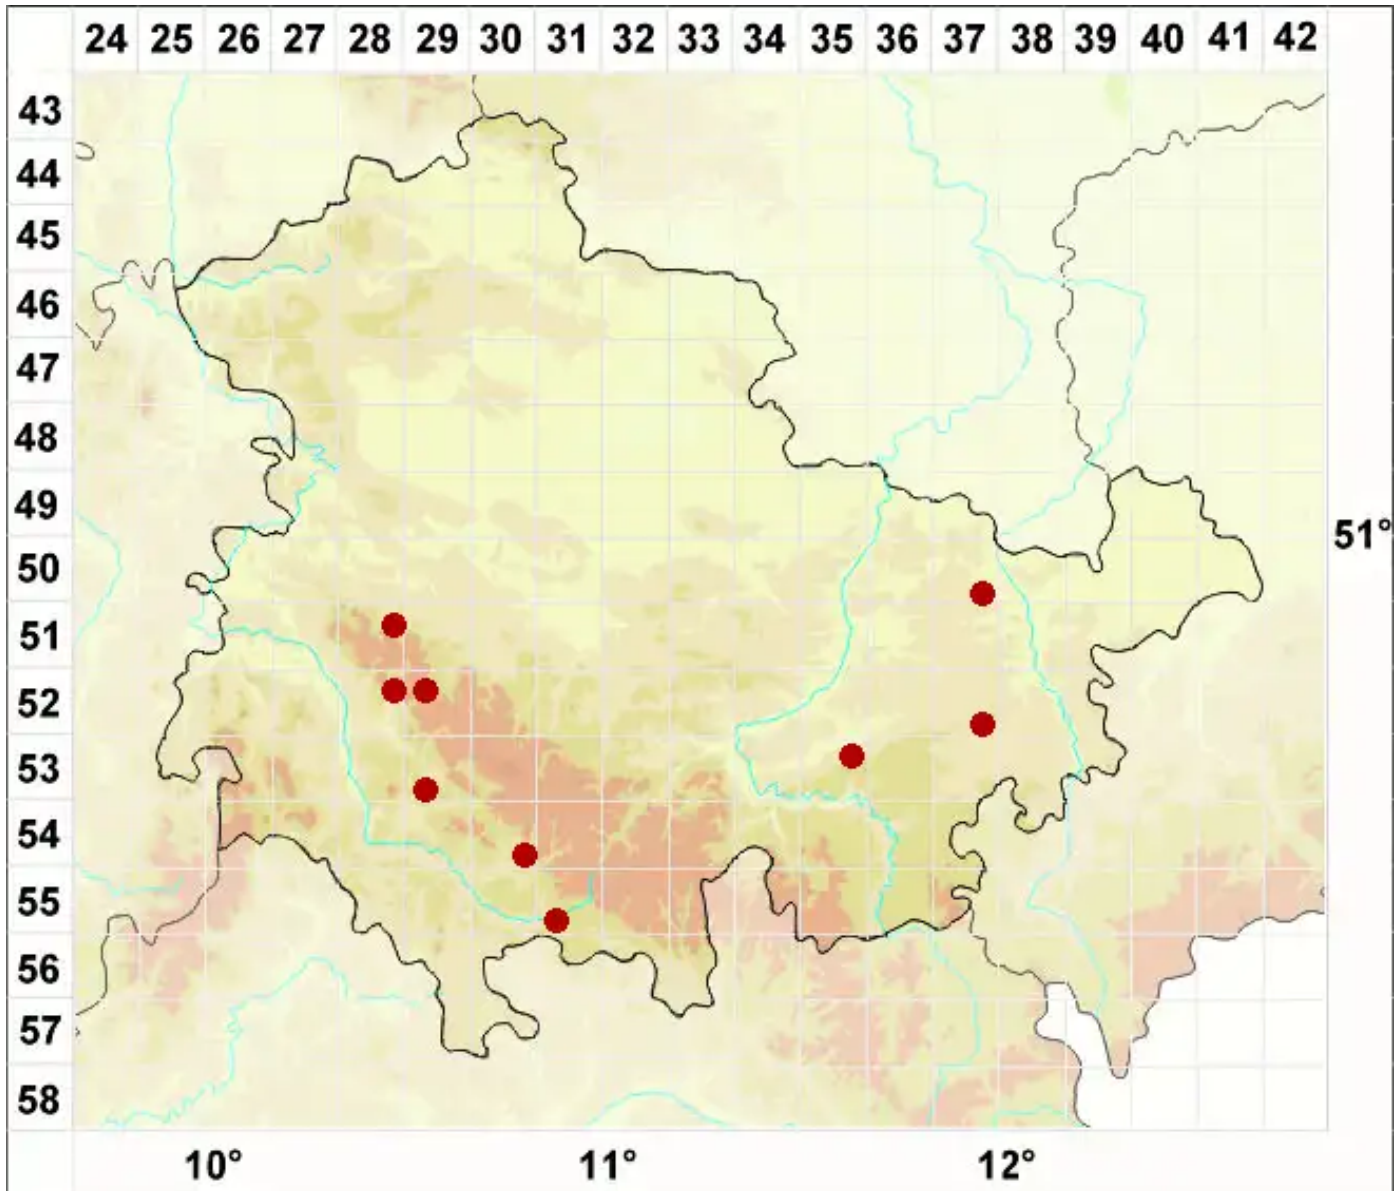

# Micarea lithinella (Nyl.) Hedl.

Stein-Krümelflechte

Legende:

**Symbole:**  
Ausgefülltes Symbol:  
Zeitraum von 1980 bis heute (Aktuelle Angabe)  
Leeres Symbol:  
Zeitraum vor 1980 (Altangabe)  
Quadrat: Herbarbeleg