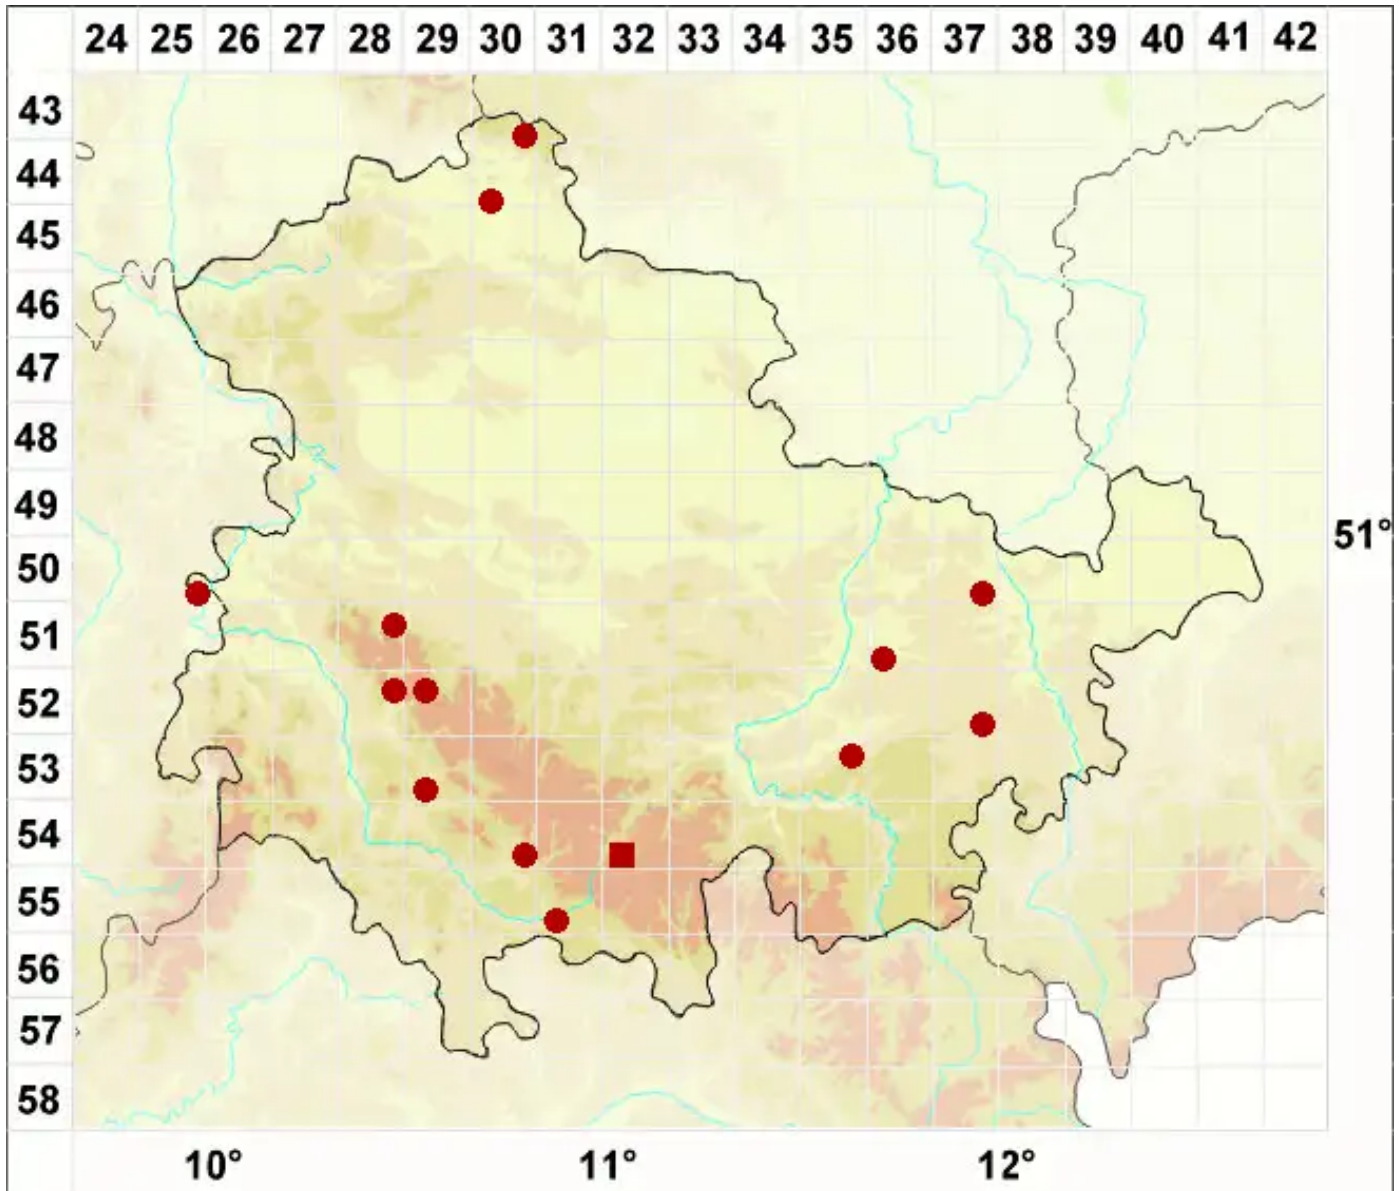

# Micarea lithinella (Nyl.) Hedl.

Stein-Krümelflechte

Legende:

- Symbole:**
- Ausgefülltes Symbol:  
Zeitraum von 1980 bis heute (Aktuelle Angabe)
  - Leeres Symbol:  
Zeitraum vor 1980 (Altangabe)
  - Quadrat: Herbarbeleg