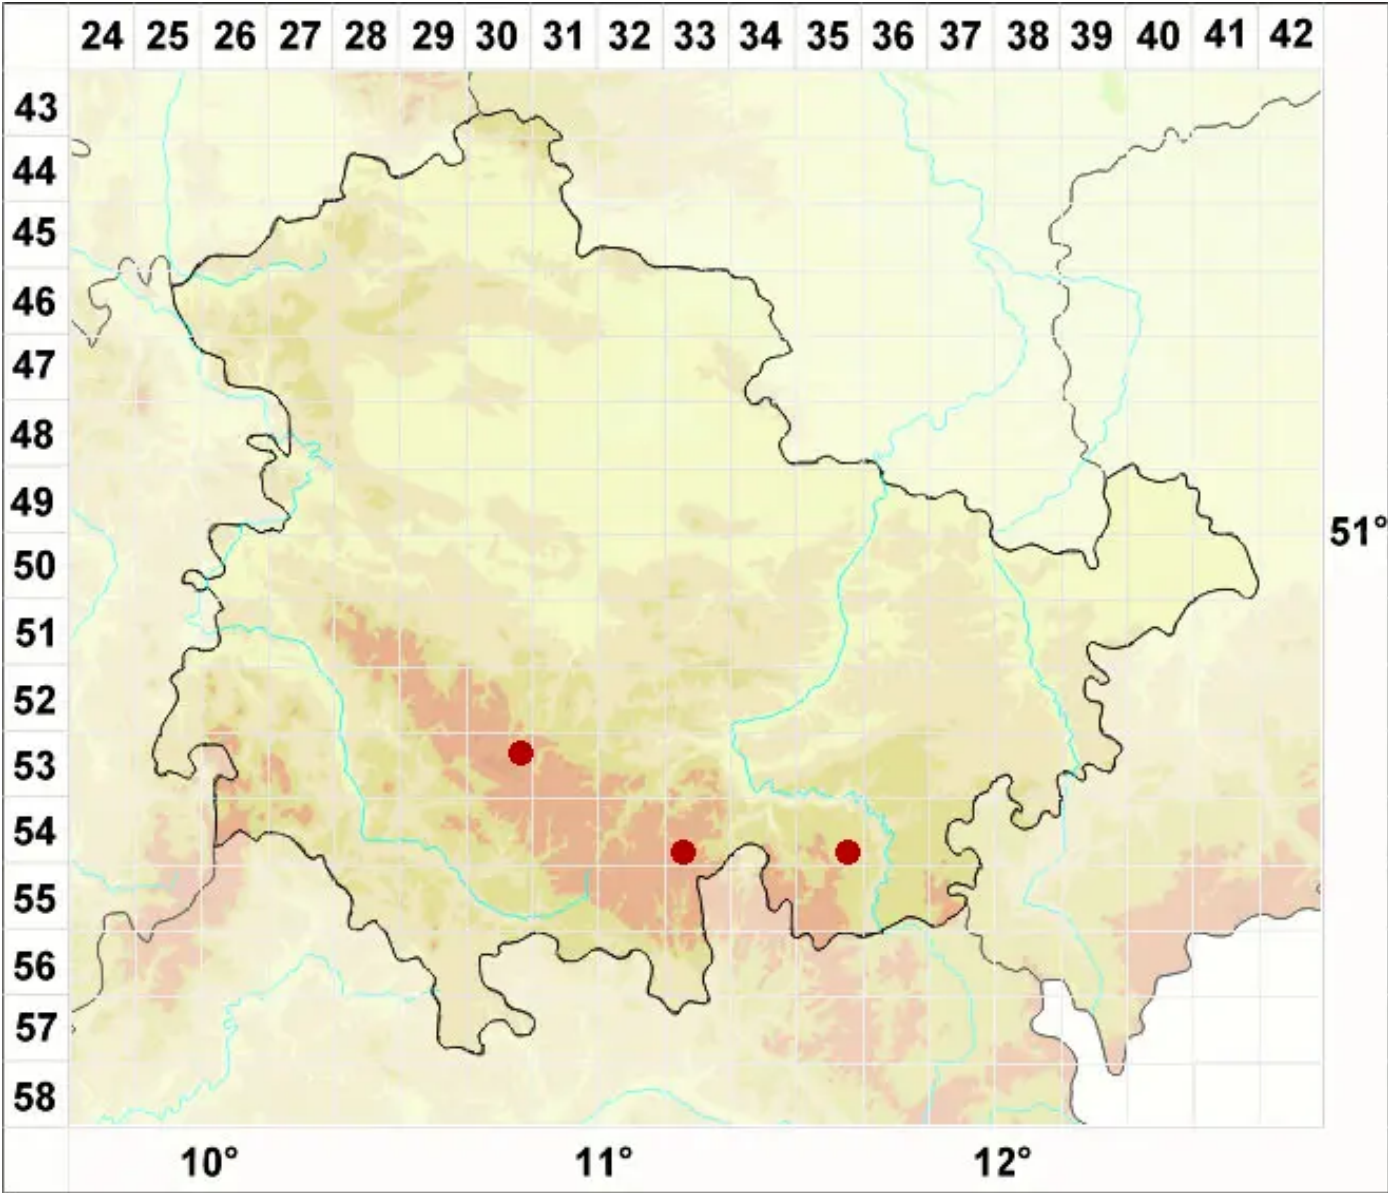

Lecidea lichenicola (A. L. Sm. & Ramsb.) D. Hawksw.

Legende:

- Symbole:**
Ausgefülltes Symbol:
Zeitraum von 1980 bis heute (Aktuelle Angabe)
Leeres Symbol:
Zeitraum vor 1980 (Altangabe)
Quadrat: Herbarbeleg