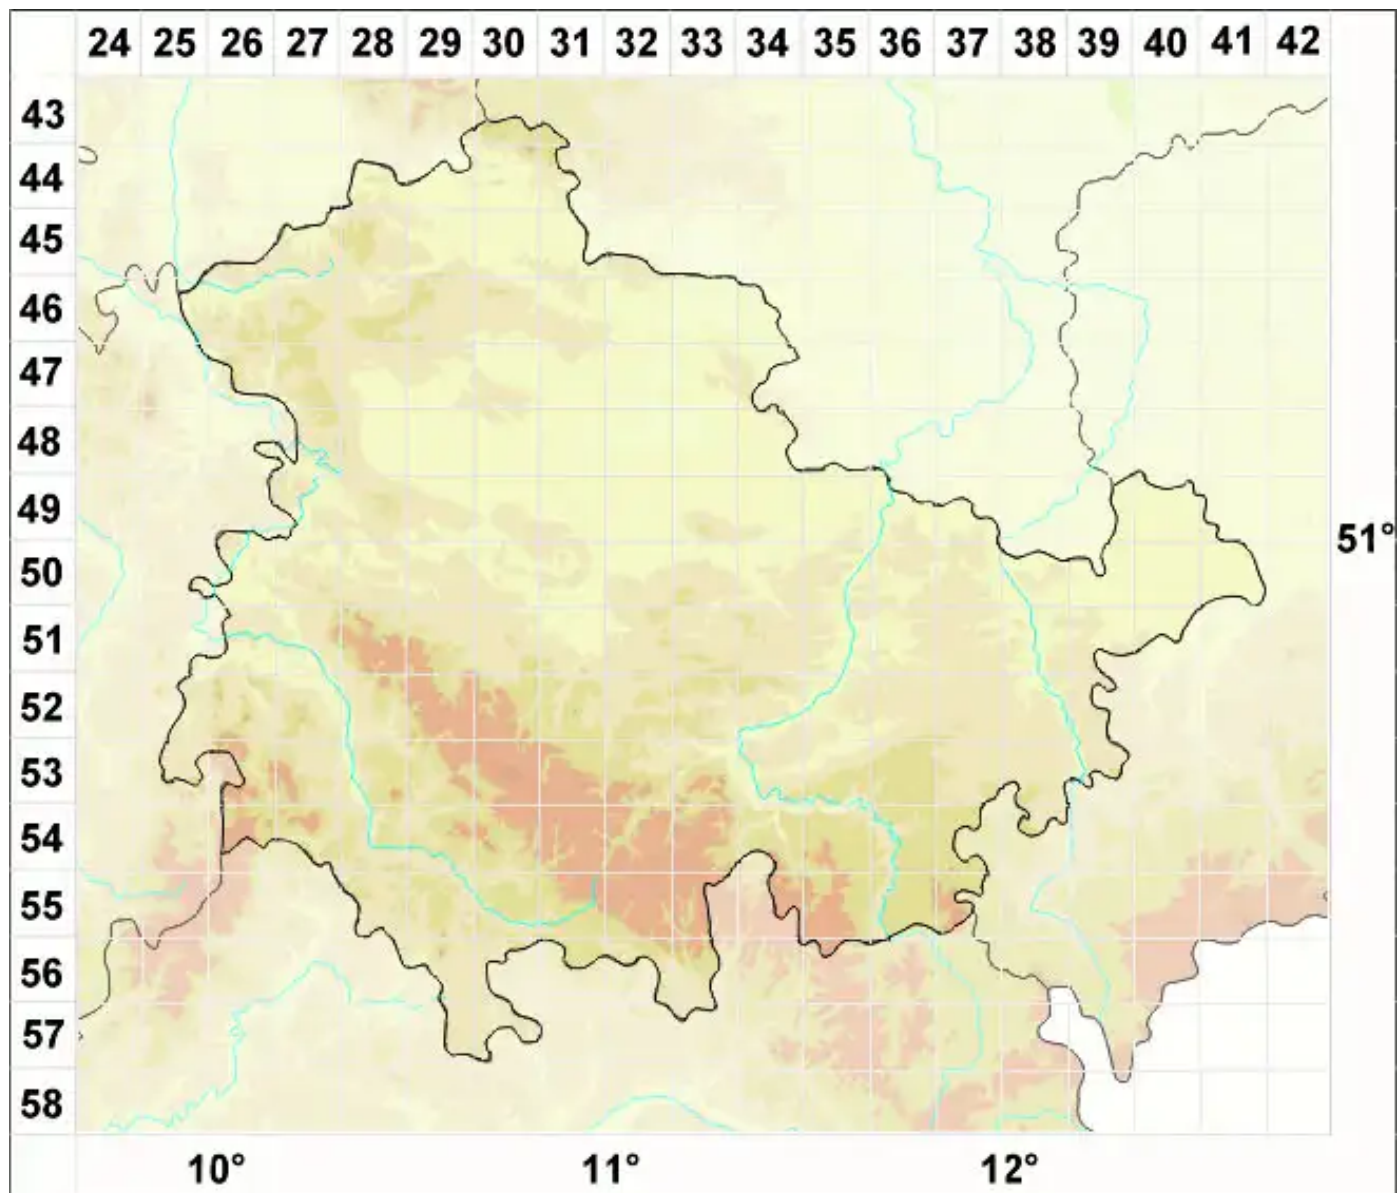

Lecidea leprarioides Tønsberg

Staubige Schwarznappflechte

Legende:

Symbole:

Ausgefülltes Symbol:
Zeitraum von 1980 bis heute (Aktuelle Angabe)

Leeres Symbol:
Zeitraum vor 1980 (Altangabe)

Quadrat: Herbarbeleg