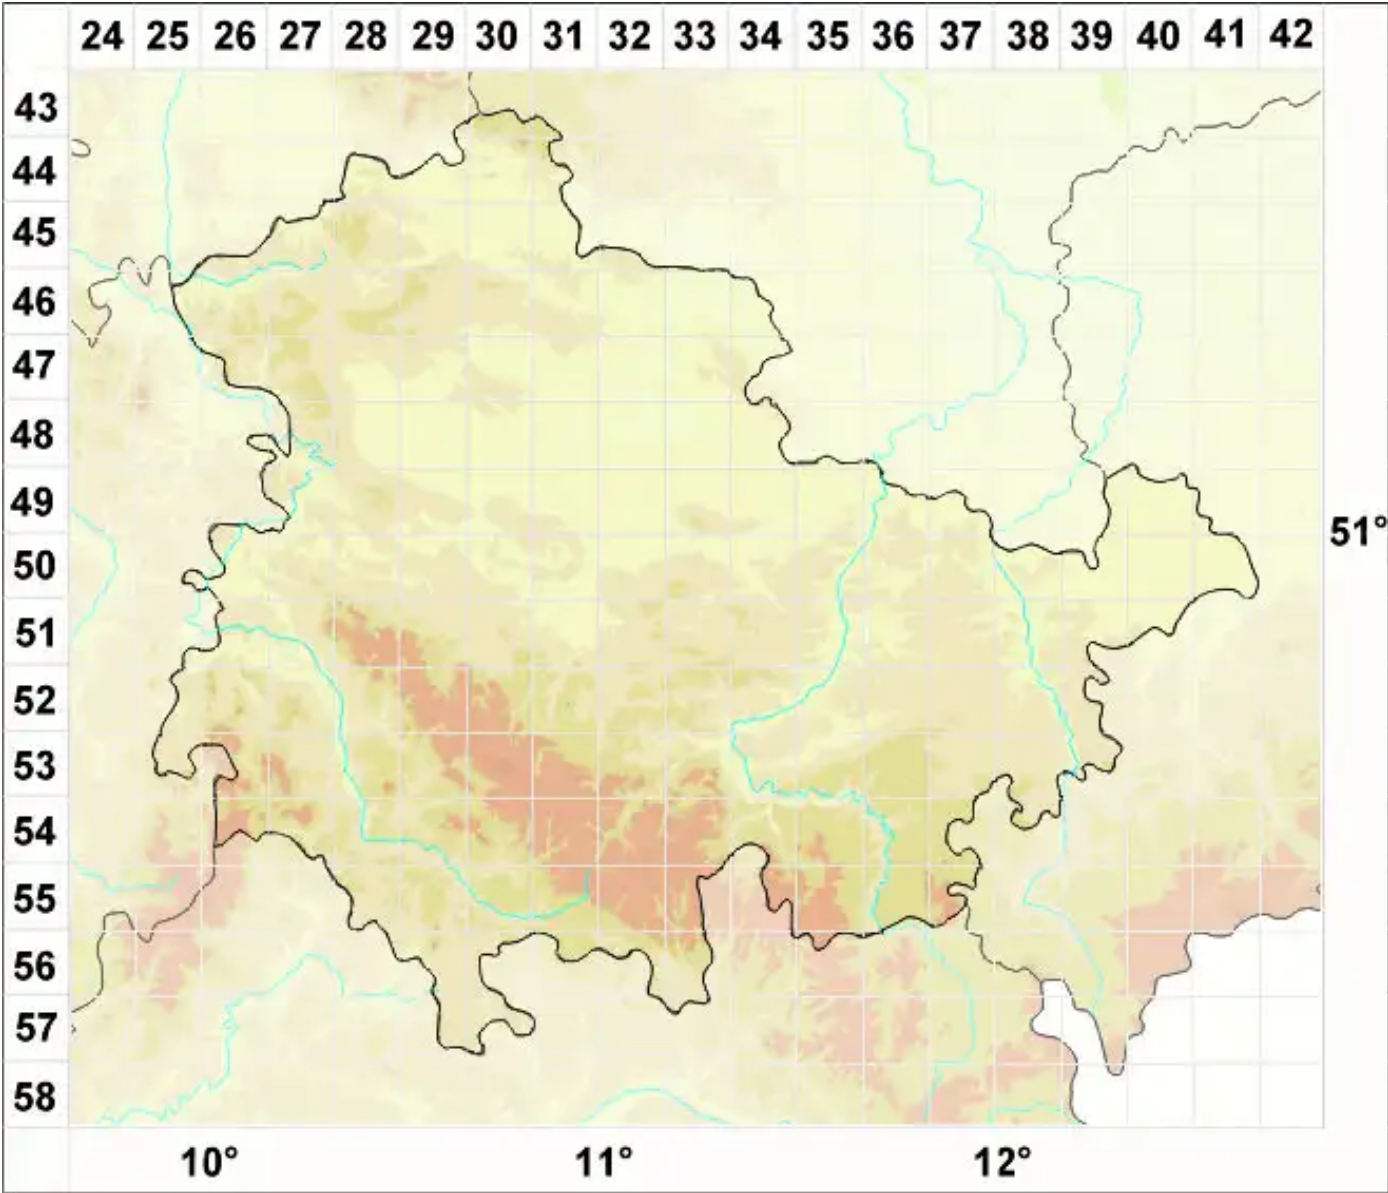

Lecidea lapicida var. pantherina (DC.) Ach.

Legende:

- Symbole:**
 Ausgefülltes Symbol:
 Zeitraum von 1980 bis heute (Aktuelle Angabe)
 Leeres Symbol:
 Zeitraum vor 1980 (Altangabe)
 Quadrat: Herbarbeleg