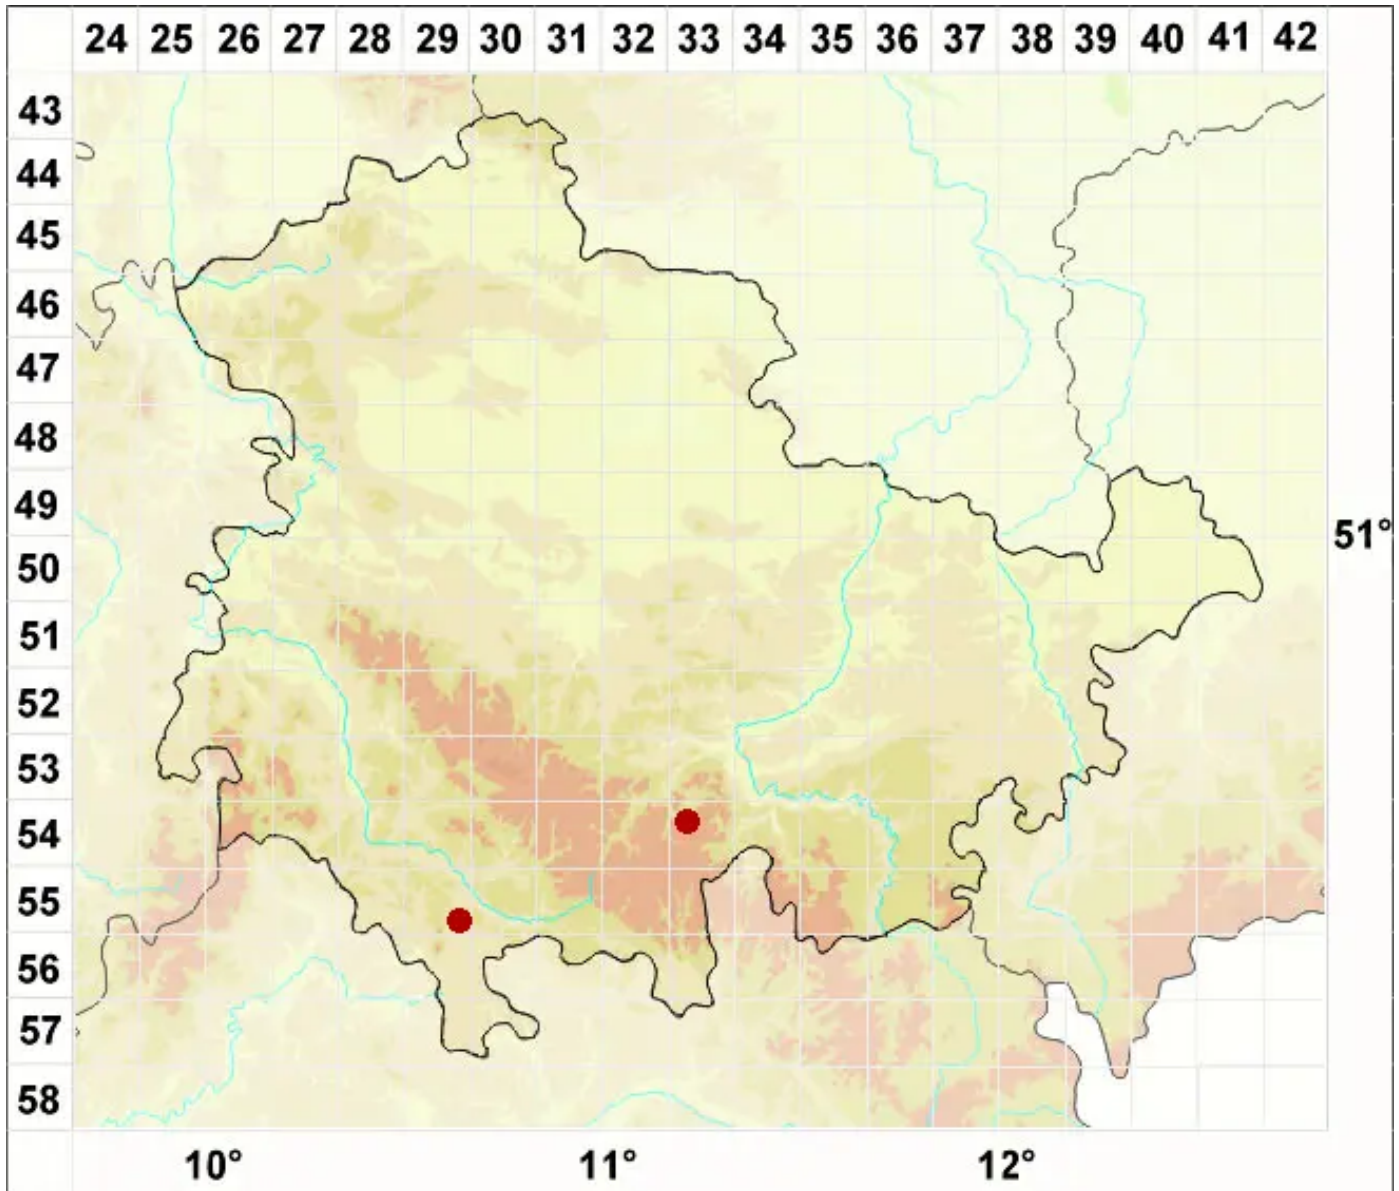

Lecidea lapicida (Ach.) Ach.

Gewöhnliche Schwarznappflechte

Legende:

Symbole:
Ausgefülltes Symbol:
Zeitraum von 1980 bis heute (Aktuelle Angabe)
Leeres Symbol:
Zeitraum vor 1980 (Altangabe)
Quadrat: Herbarbeleg