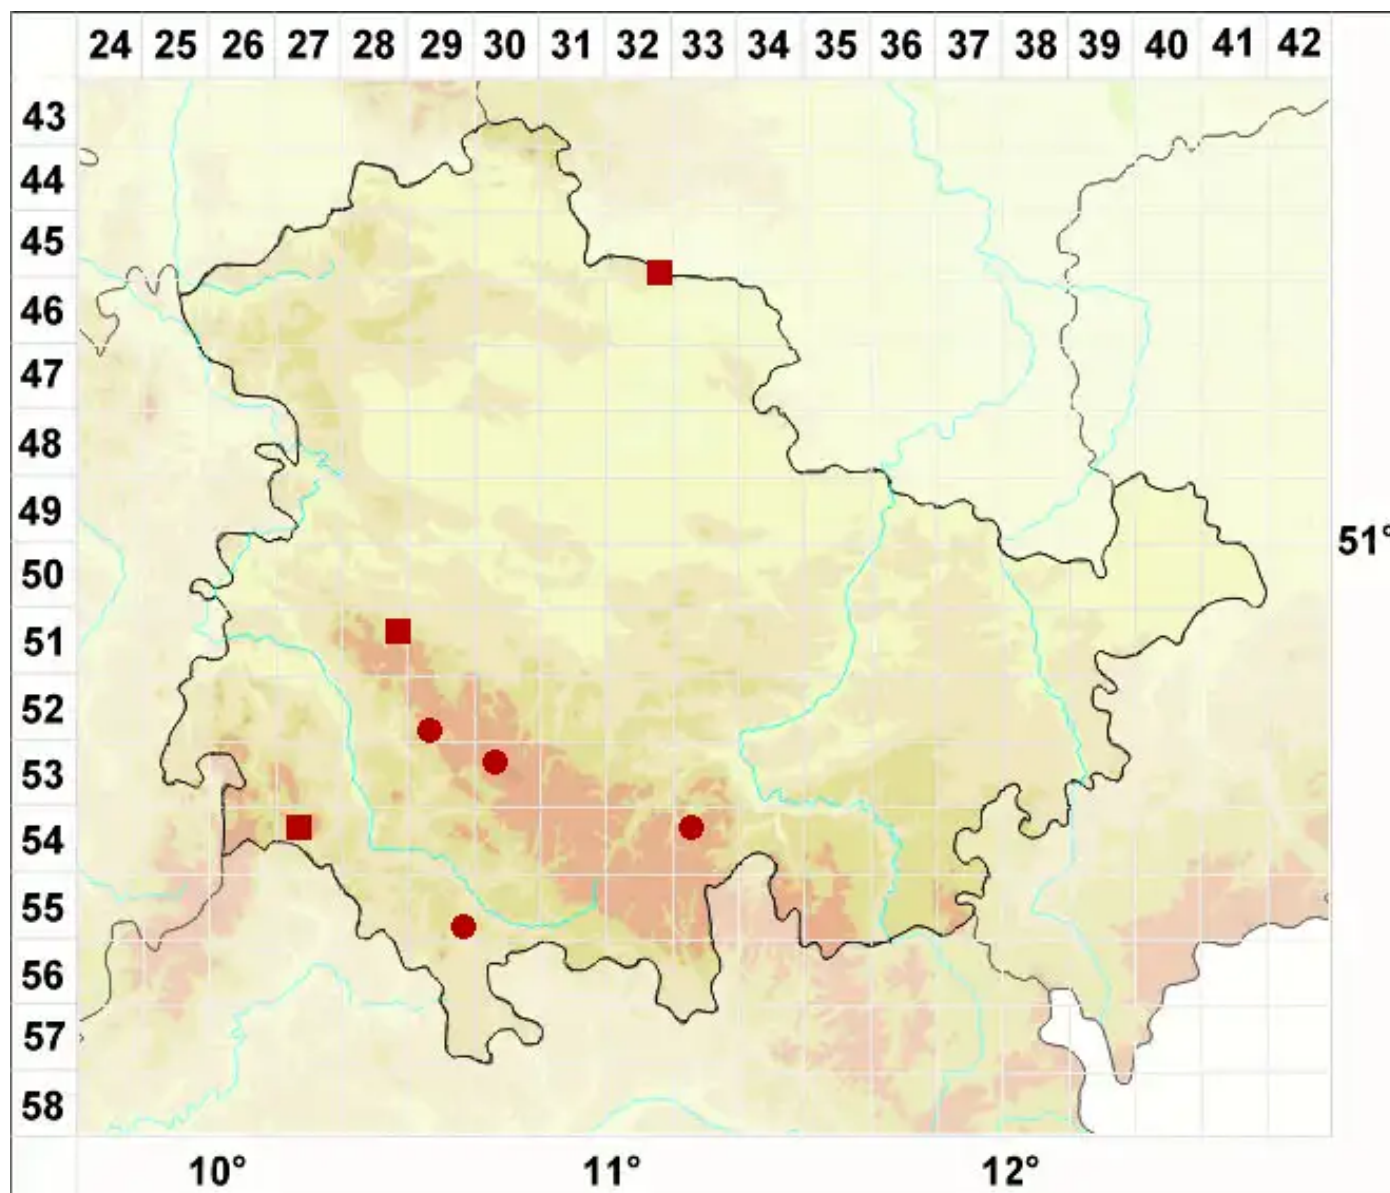

Lecidea lapicida (Ach.) Ach.

Gewöhnliche Schwarznappflechte

Legende:

Symbole:

Ausgefülltes Symbol:
Zeitraum von 1980 bis heute (Aktuelle Angabe)

Leeres Symbol:
Zeitraum vor 1980 (Altangabe)

Quadrat: Herbarbeleg