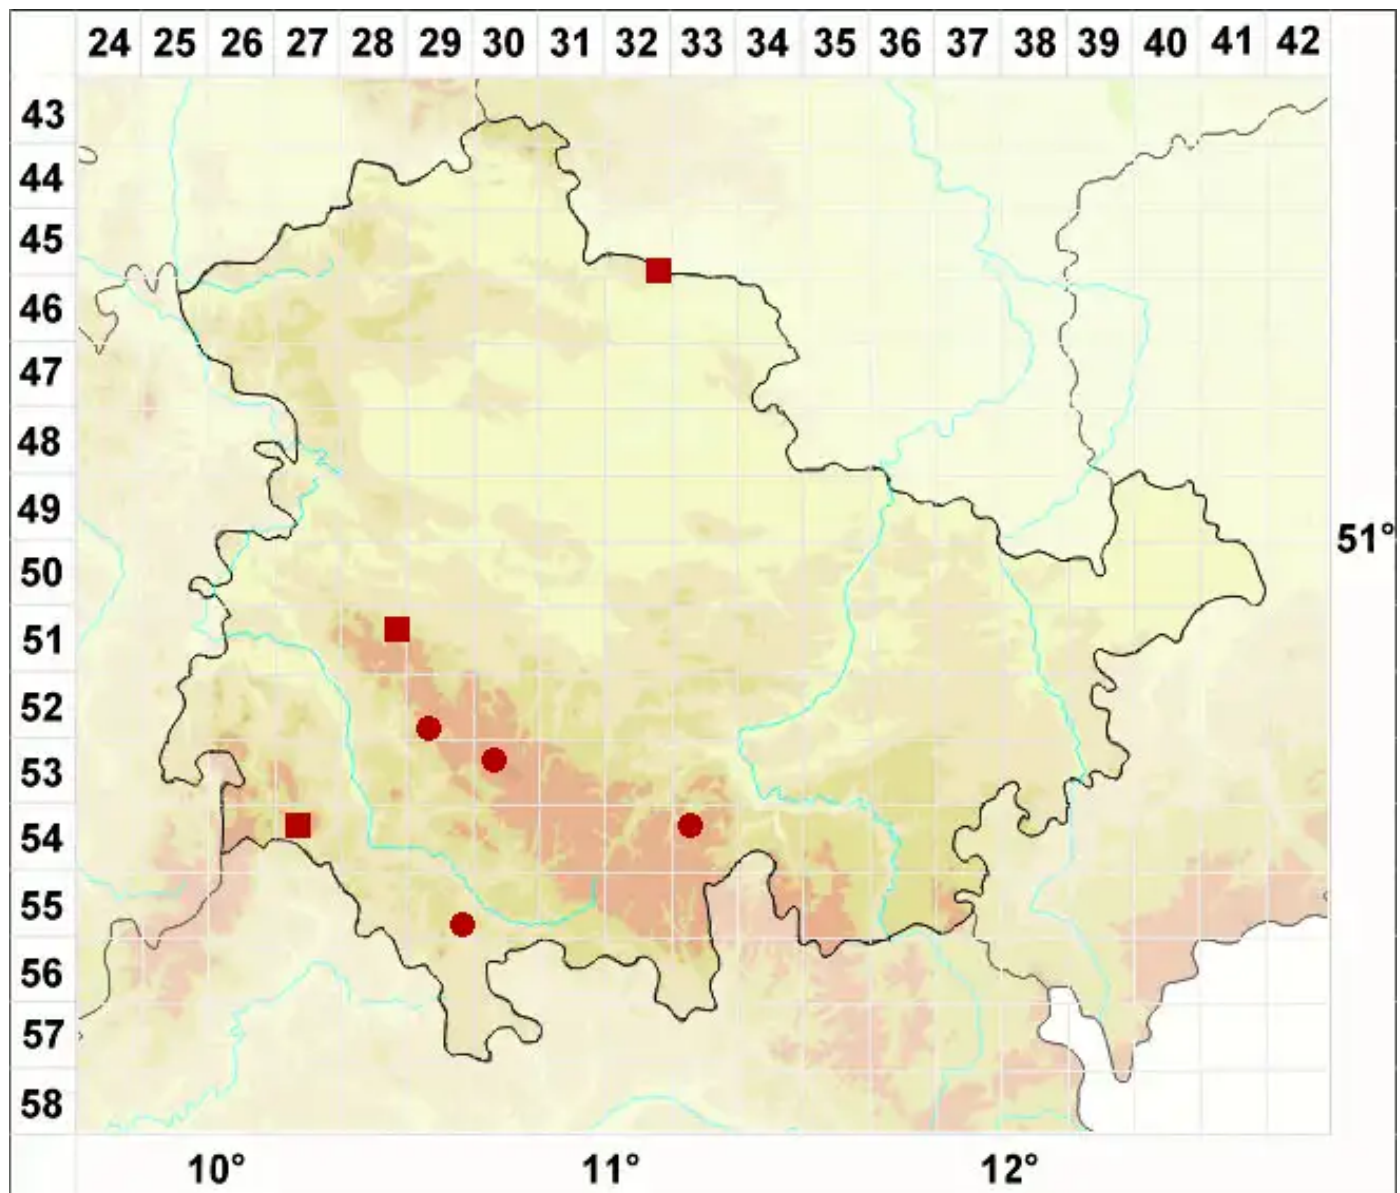

# Lecidea lapicida (Ach.) Ach.

Gewöhnliche Schwarznappflechte

Legende:

**Symbole:**  
Ausgefülltes Symbol:  
Zeitraum von 1980 bis heute (Aktuelle Angabe)  
Leeres Symbol:  
Zeitraum vor 1980 (Altangabe)  
Quadrat: Herbarbeleg