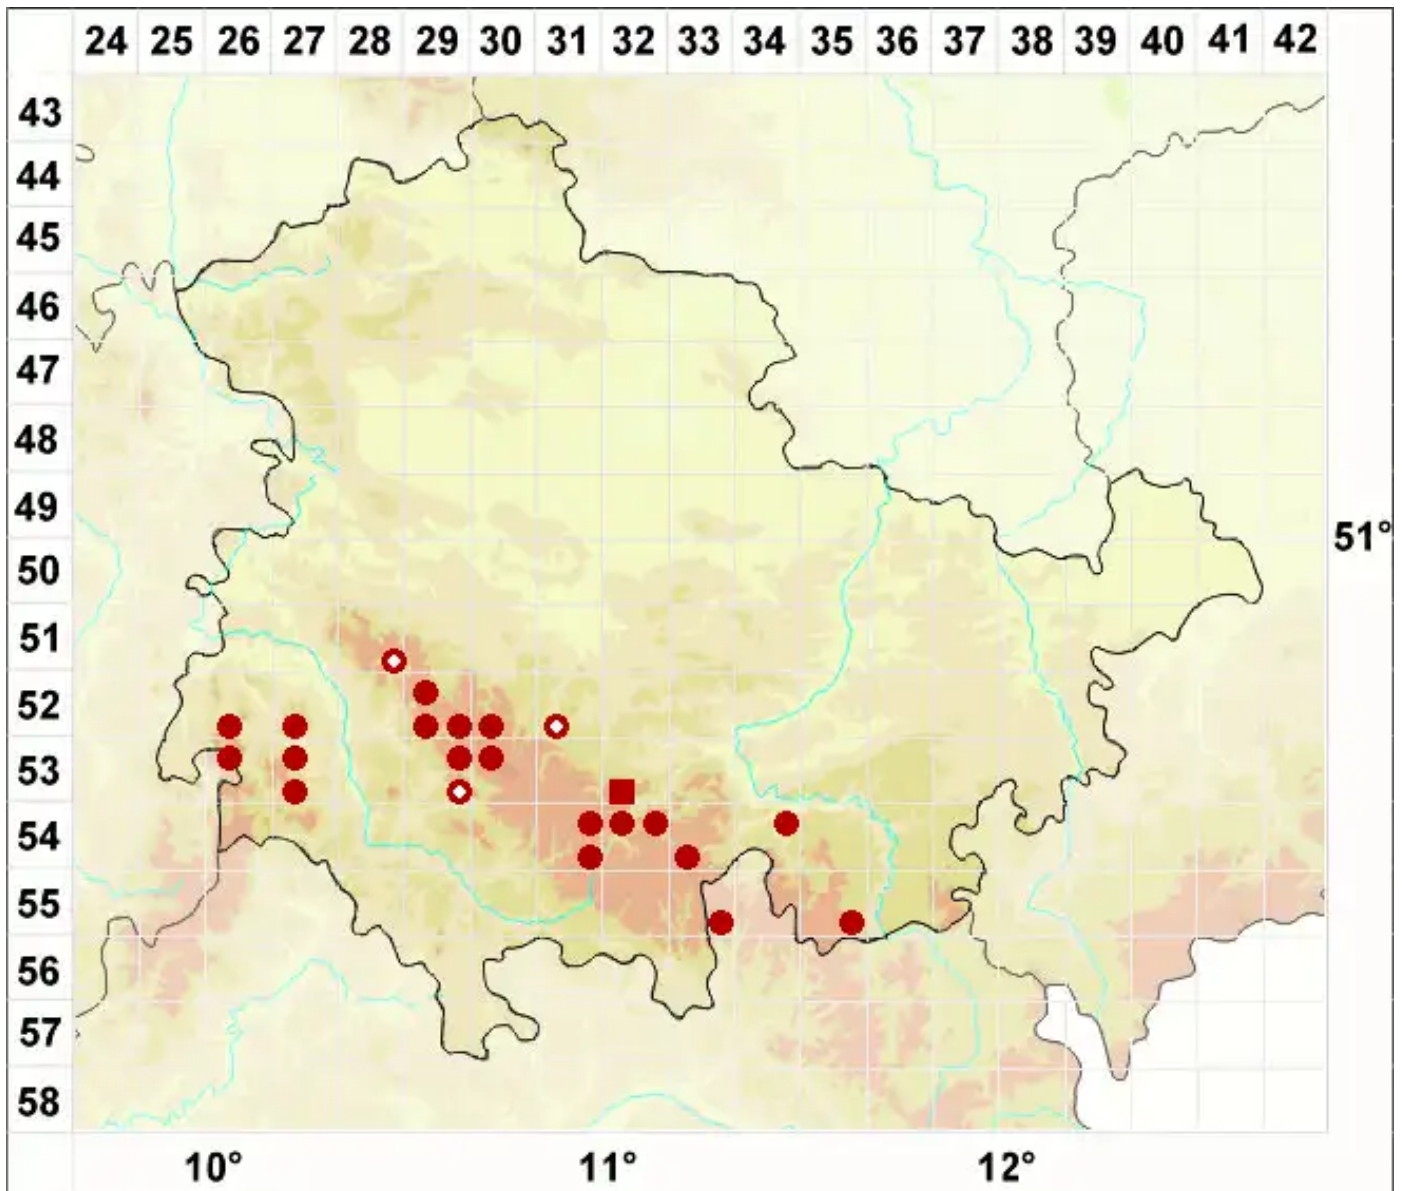

Lecidea lactea Flörke ex Schaer.

Milchige Schwarznapfflechte

Legende:

- Symbole:**
Ausgefülltes Symbol:
Zeitraum von 1980 bis heute (Aktuelle Angabe)
Leeres Symbol:
Zeitraum vor 1980 (Altangabe)
Quadrat: Herbarbeleg