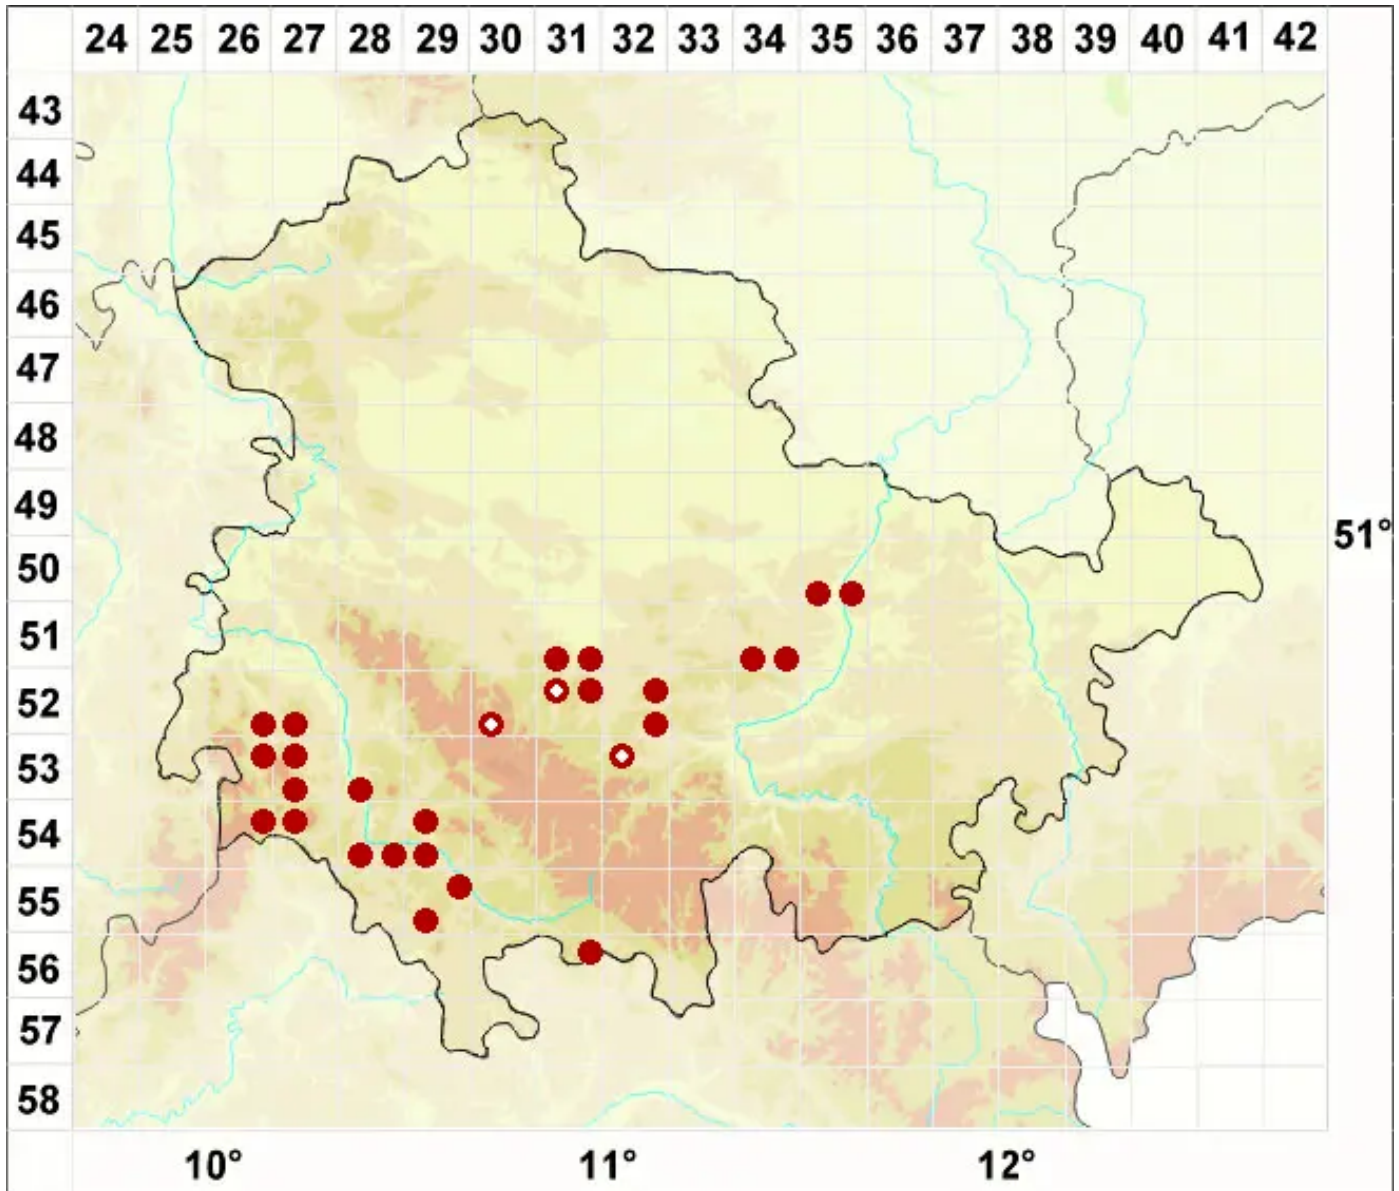

# Farnoldia jurana (Schaer.) Hertel

Jura-Arnoldflechte

Legende:

**Symbole:**

Ausgefülltes Symbol:  
Zeitraum von 1980 bis heute (Aktuelle Angabe)

Leeres Symbol:  
Zeitraum vor 1980 (Altangabe)

Quadrat: Herbarbeleg