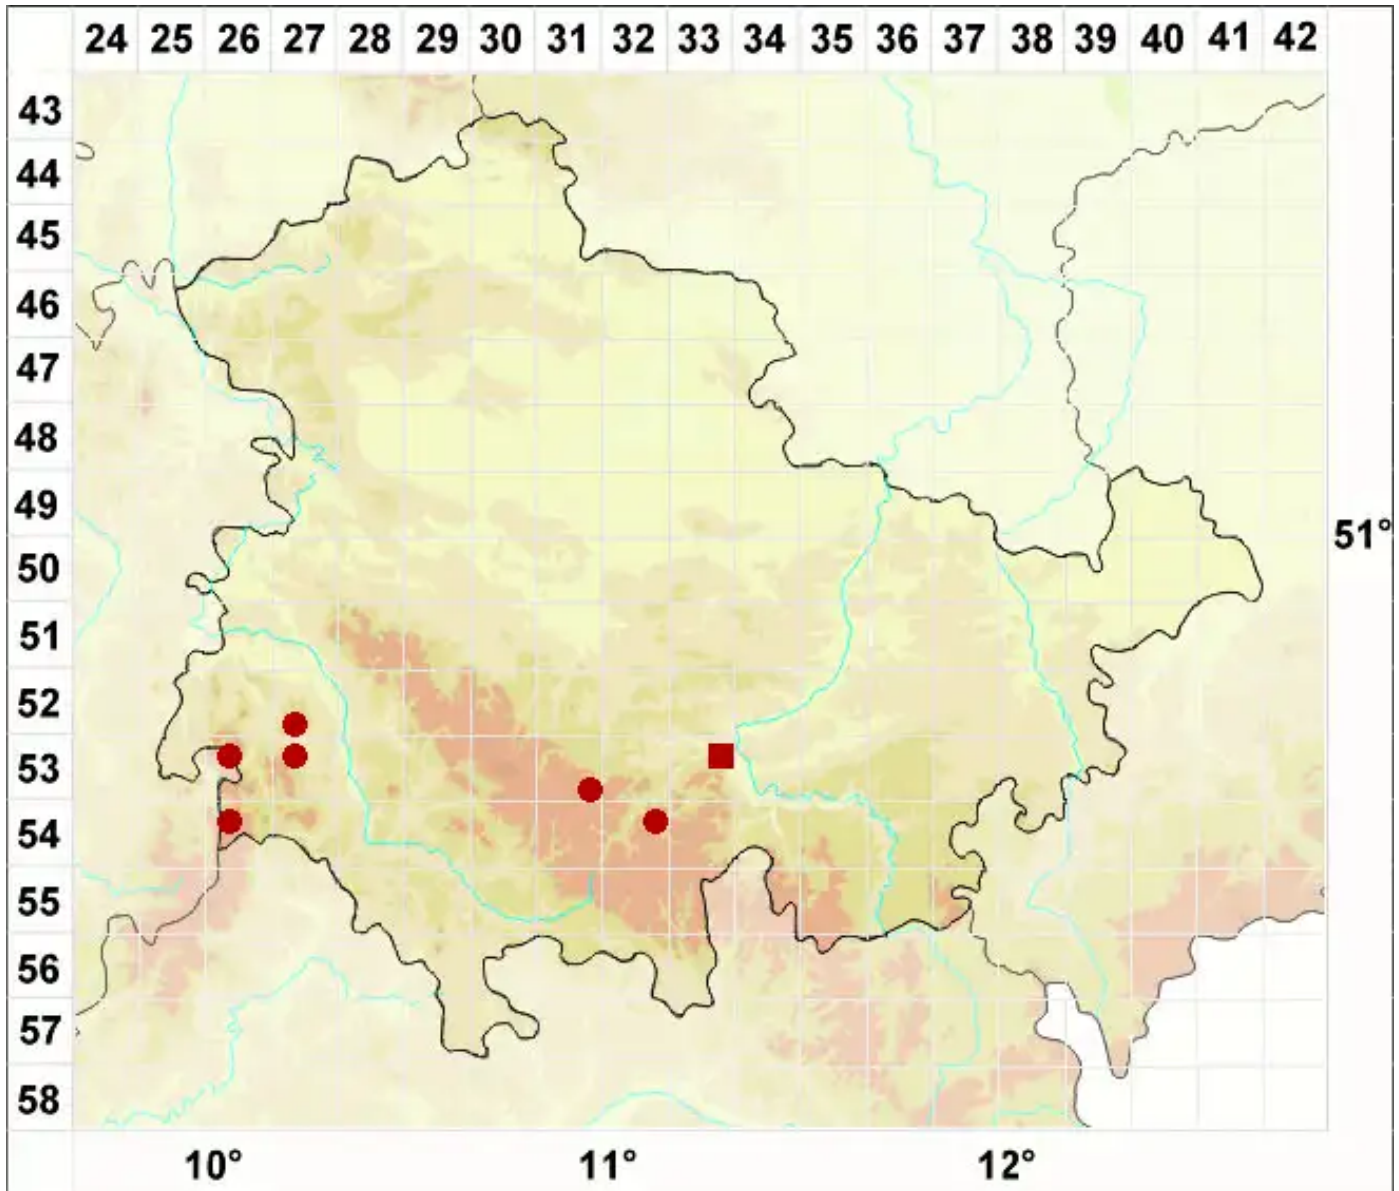

Rimularia insularis (Nyl.) Rambold & Hertel

Parasitische Ritzenflechte

Legende:

Symbole:

Ausgefülltes Symbol:
Zeitraum von 1980 bis heute (Aktuelle Angabe)

Leeres Symbol:
Zeitraum vor 1980 (Altangabe)

Quadrat: Herbarbeleg