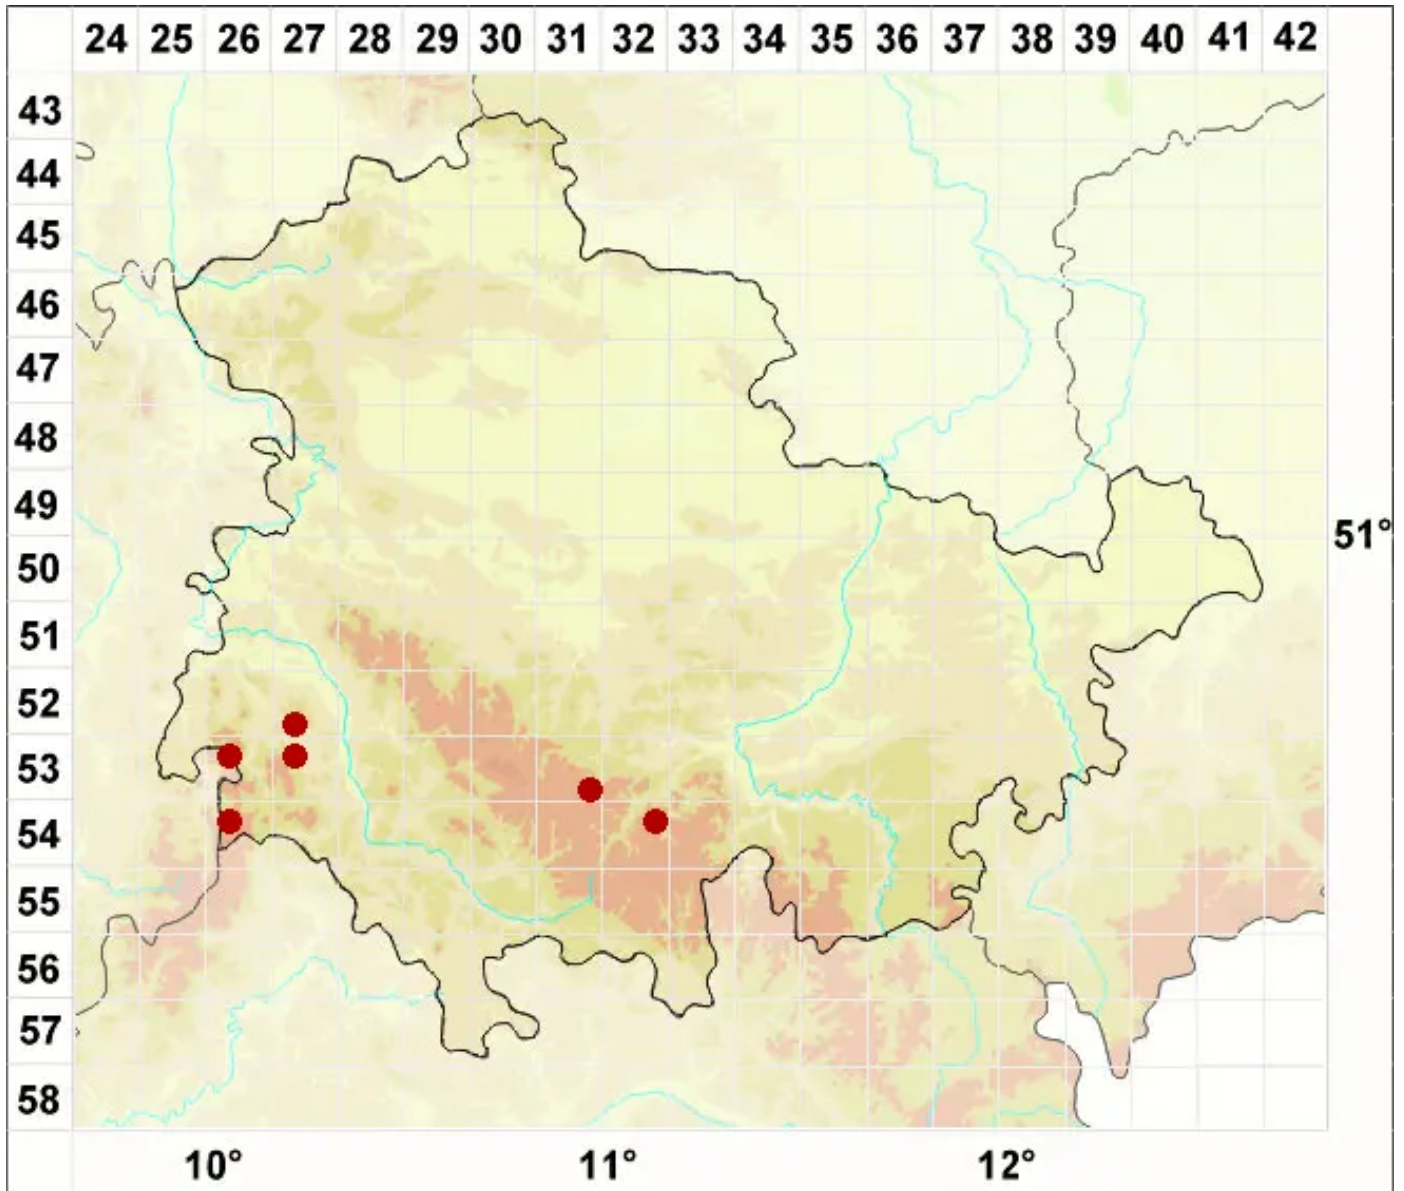

Rimularia insularis (Nyl.) Rambold & Hertel

Parasitische Ritzenflechte

Legende:

Symbole:
Ausgefülltes Symbol:
Zeitraum von 1980 bis heute (Aktuelle Angabe)
Leeres Symbol:
Zeitraum vor 1980 (Altangabe)
Quadrat: Herbarbeleg