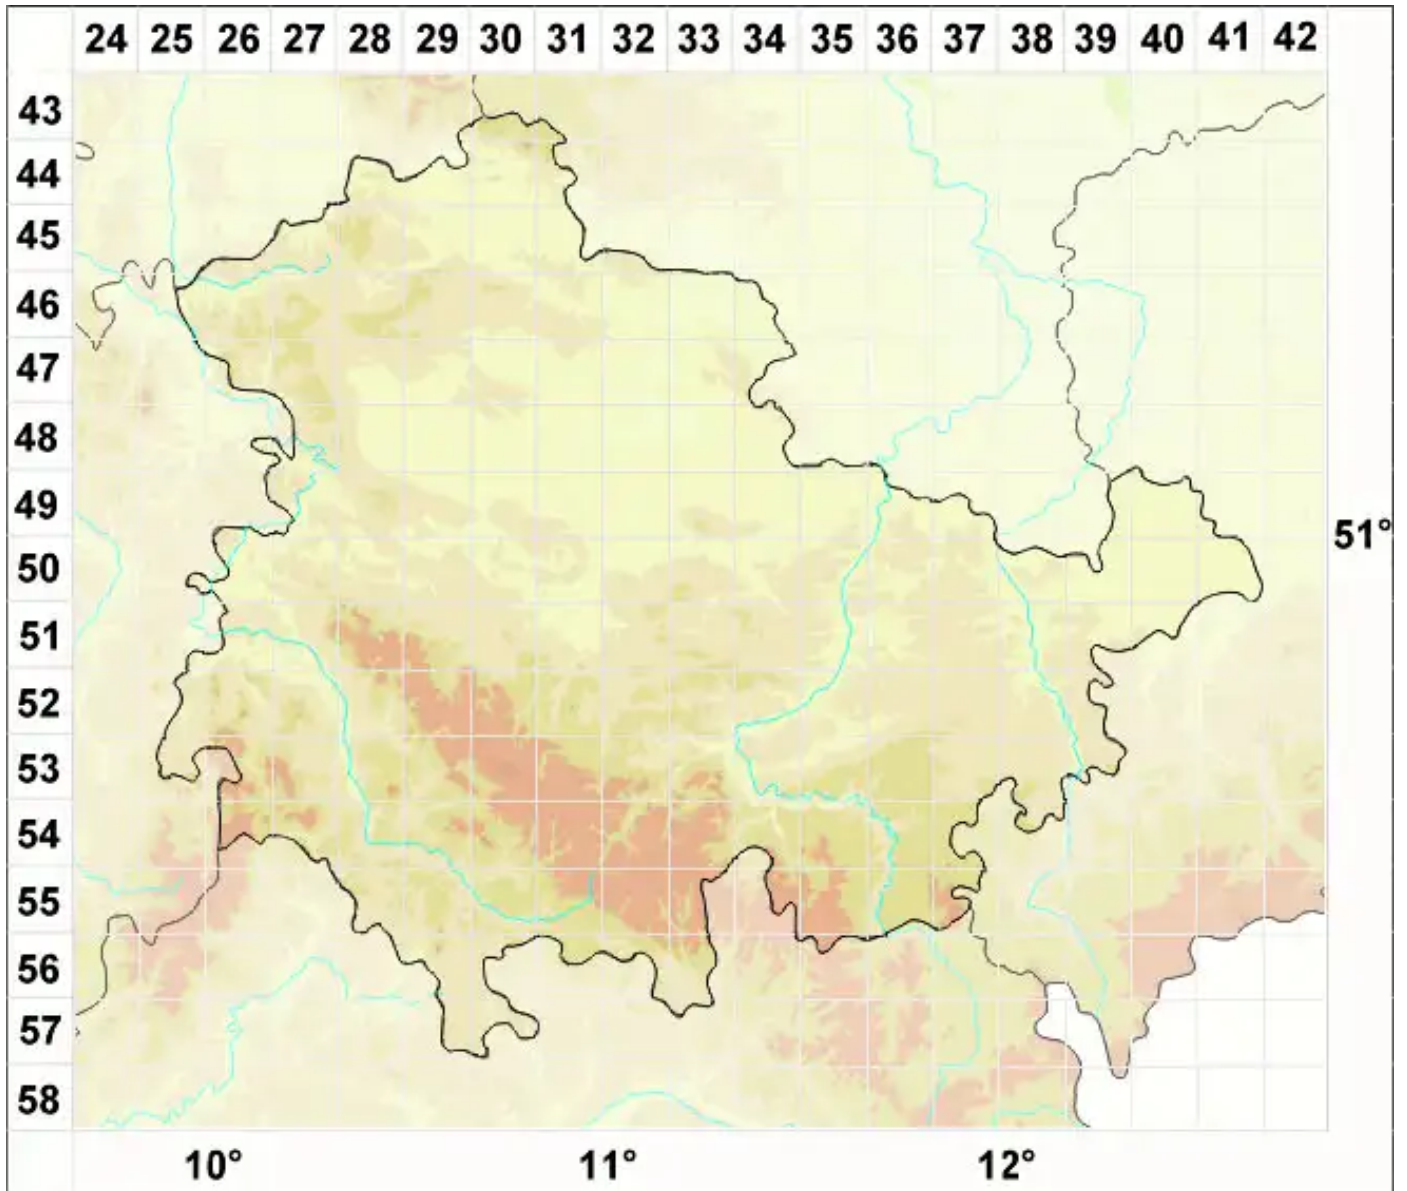

Lecidea inops Th. Fr.

Arme Schwarznapfflechte

Legende:

Symbole:

Ausgefülltes Symbol:
Zeitraum von 1980 bis heute (Aktuelle Angabe)

Leeres Symbol:
Zeitraum vor 1980 (Altangabe)

Quadrat: Herbarbeleg