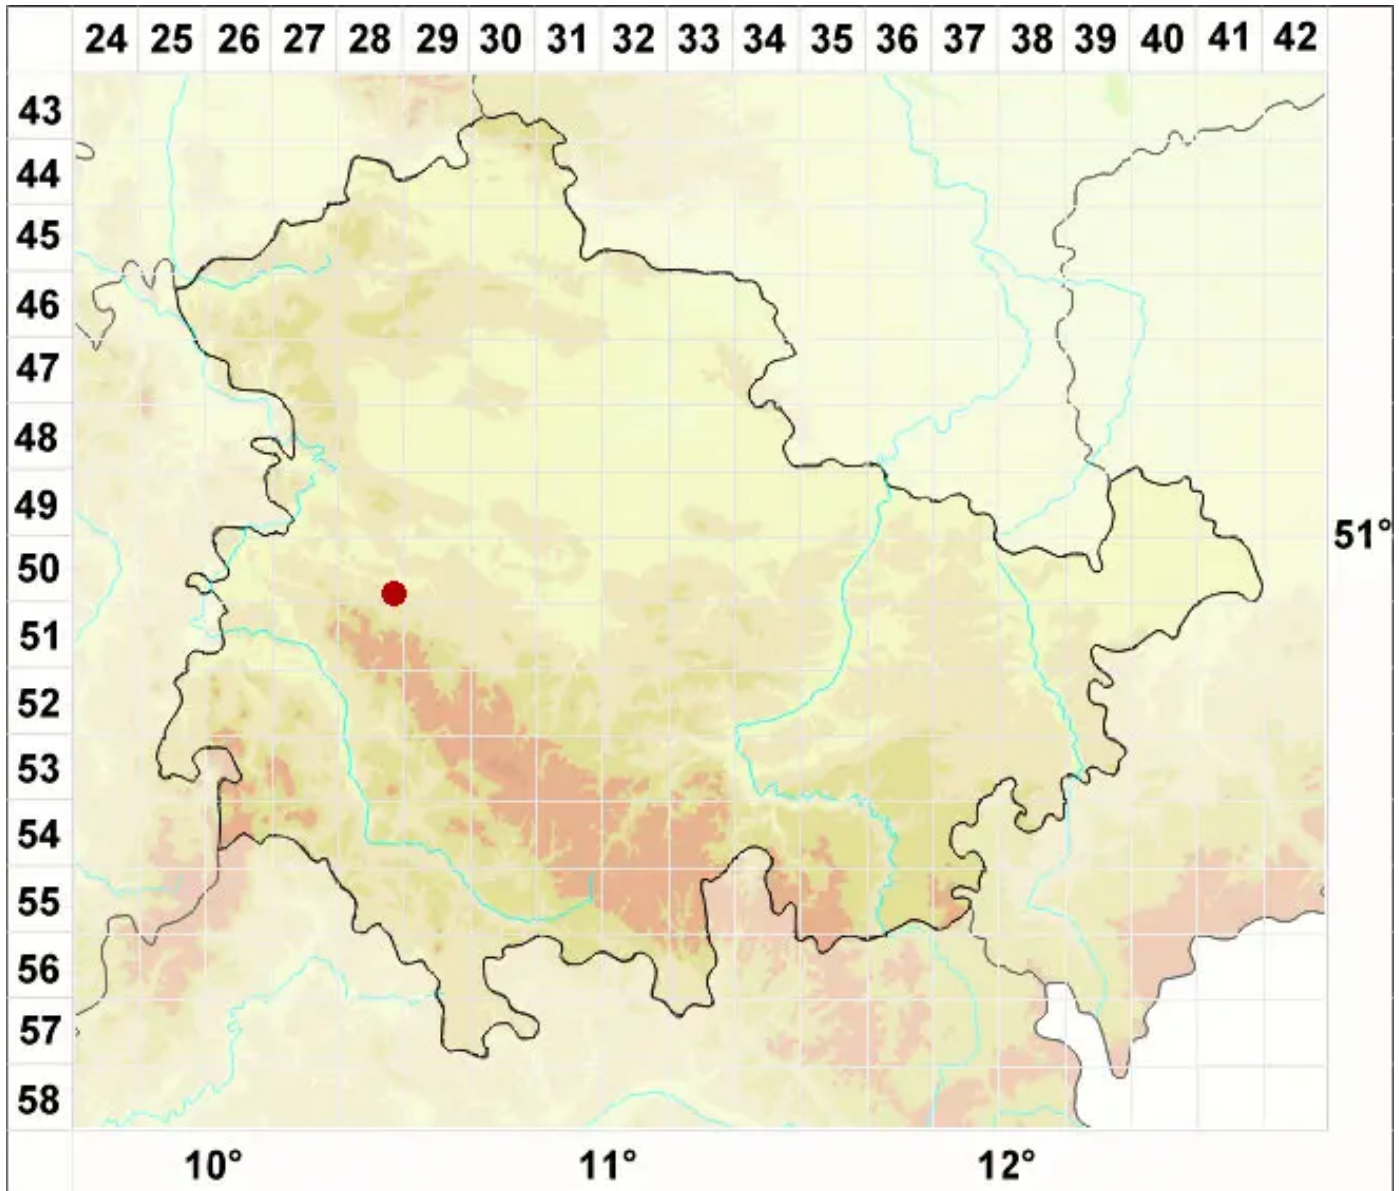

Clauzadea immersa (Weber ex F.H. Wigg.) Hafellner & Bellem

Eingesenkte Kalknapfflechte

Legende:

Symbole:

Ausgefülltes Symbol:
Zeitraum von 1980 bis heute (Aktuelle Angabe)

Leeres Symbol:
Zeitraum vor 1980 (Altangabe)

Quadrat: Herbarbeleg