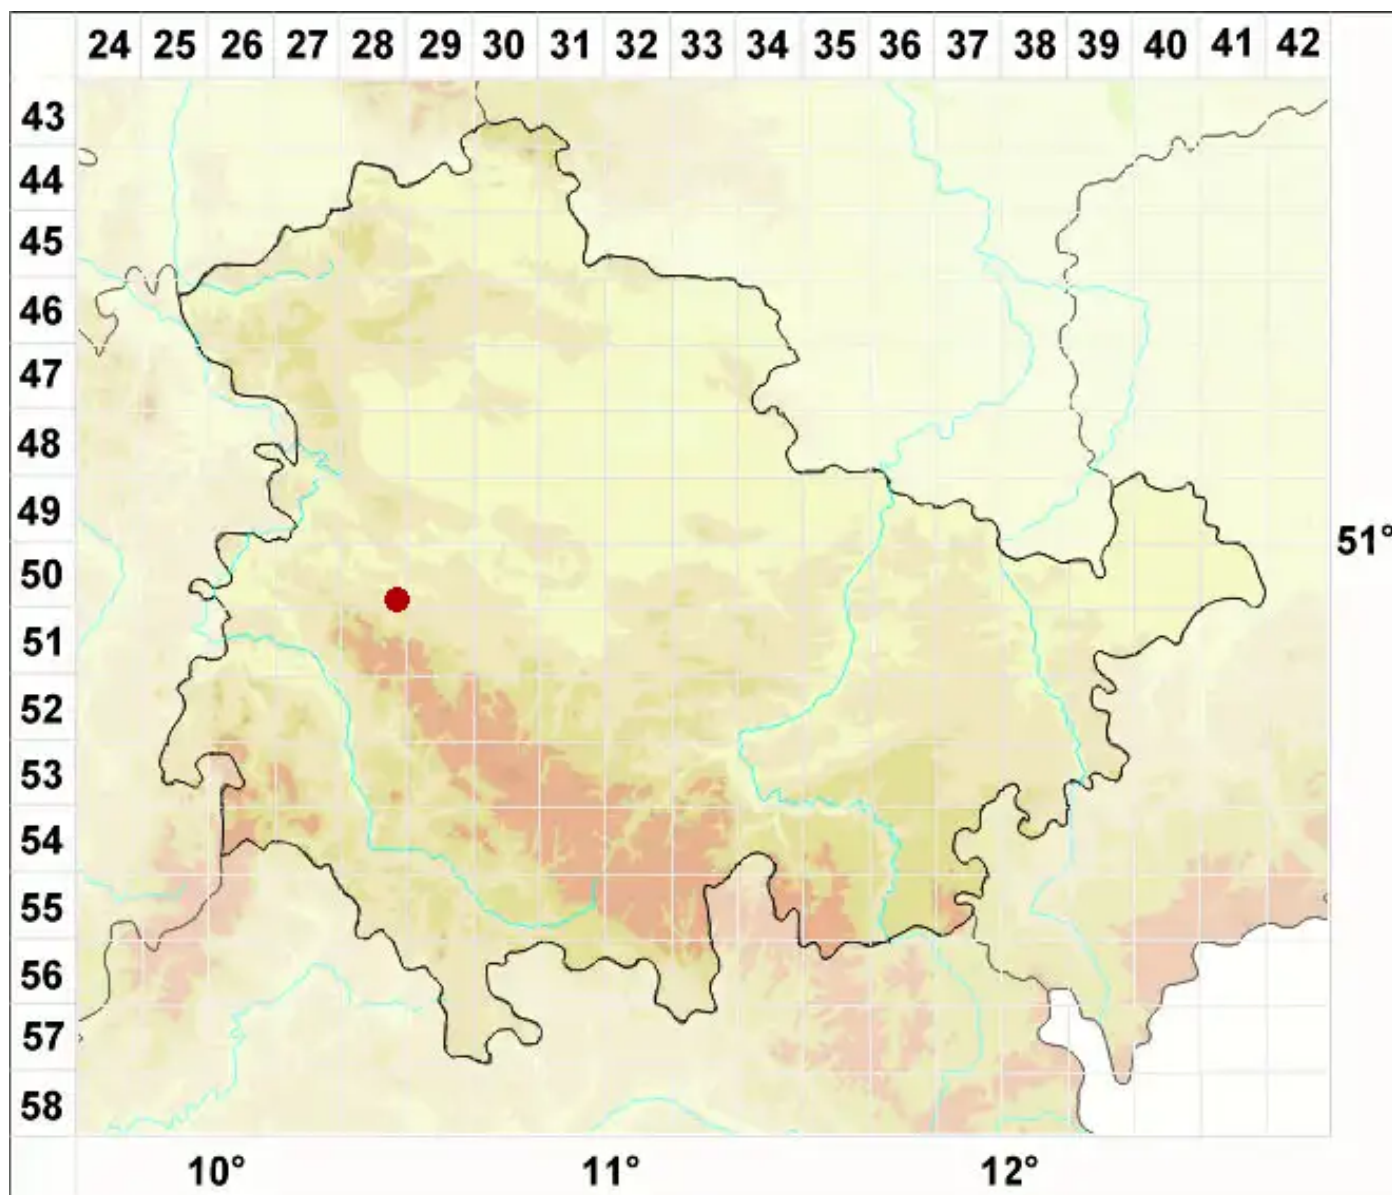

Clauzadea immersa (Weber ex F.H. Wigg.) Hafellner & Bellem

Eingesenkte Kalknapfflechte

Legende:

Symbole:

Ausgefülltes Symbol:
Zeitraum von 1980 bis heute (Aktuelle Angabe)

Leeres Symbol:
Zeitraum vor 1980 (Altangabe)

Quadrat: Herbarbeleg