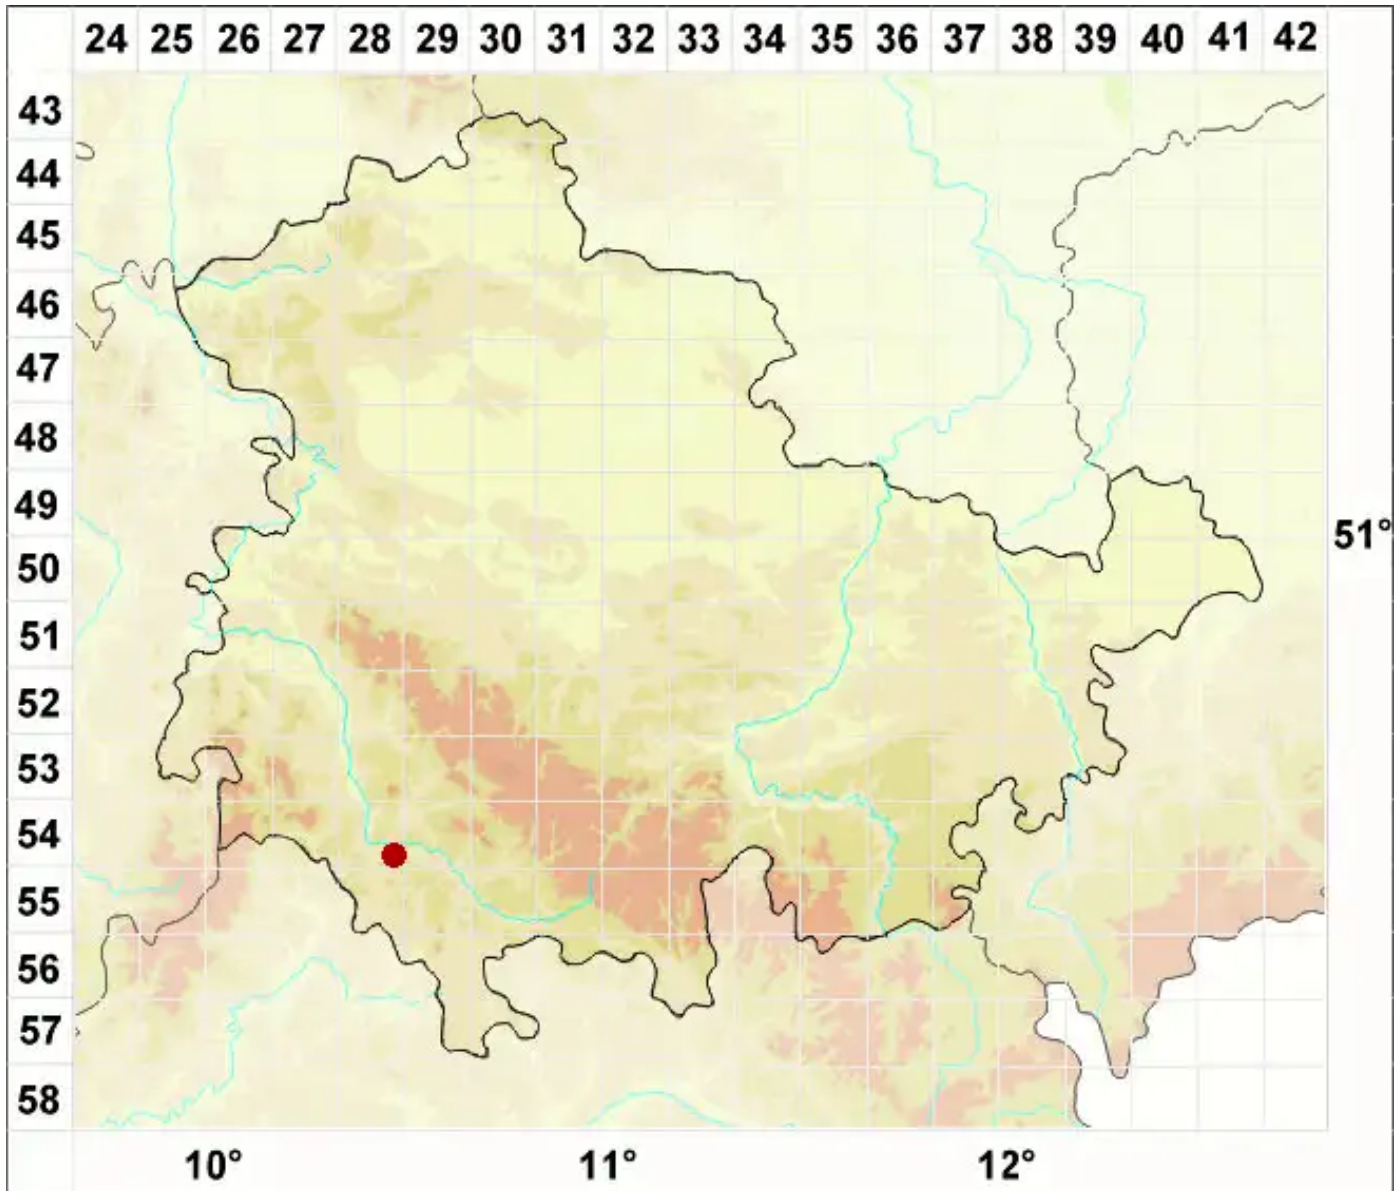

# Lecanora filamentosa (Stirt.) Elix & Palice

Gelbbraune Kuchenflechte

Legende:

- Symbole:**  
Ausgefülltes Symbol:  
Zeitraum von 1980 bis heute (Aktuelle Angabe)  
Leeres Symbol:  
Zeitraum vor 1980 (Altangabe)  
Quadrat: Herbarbeleg