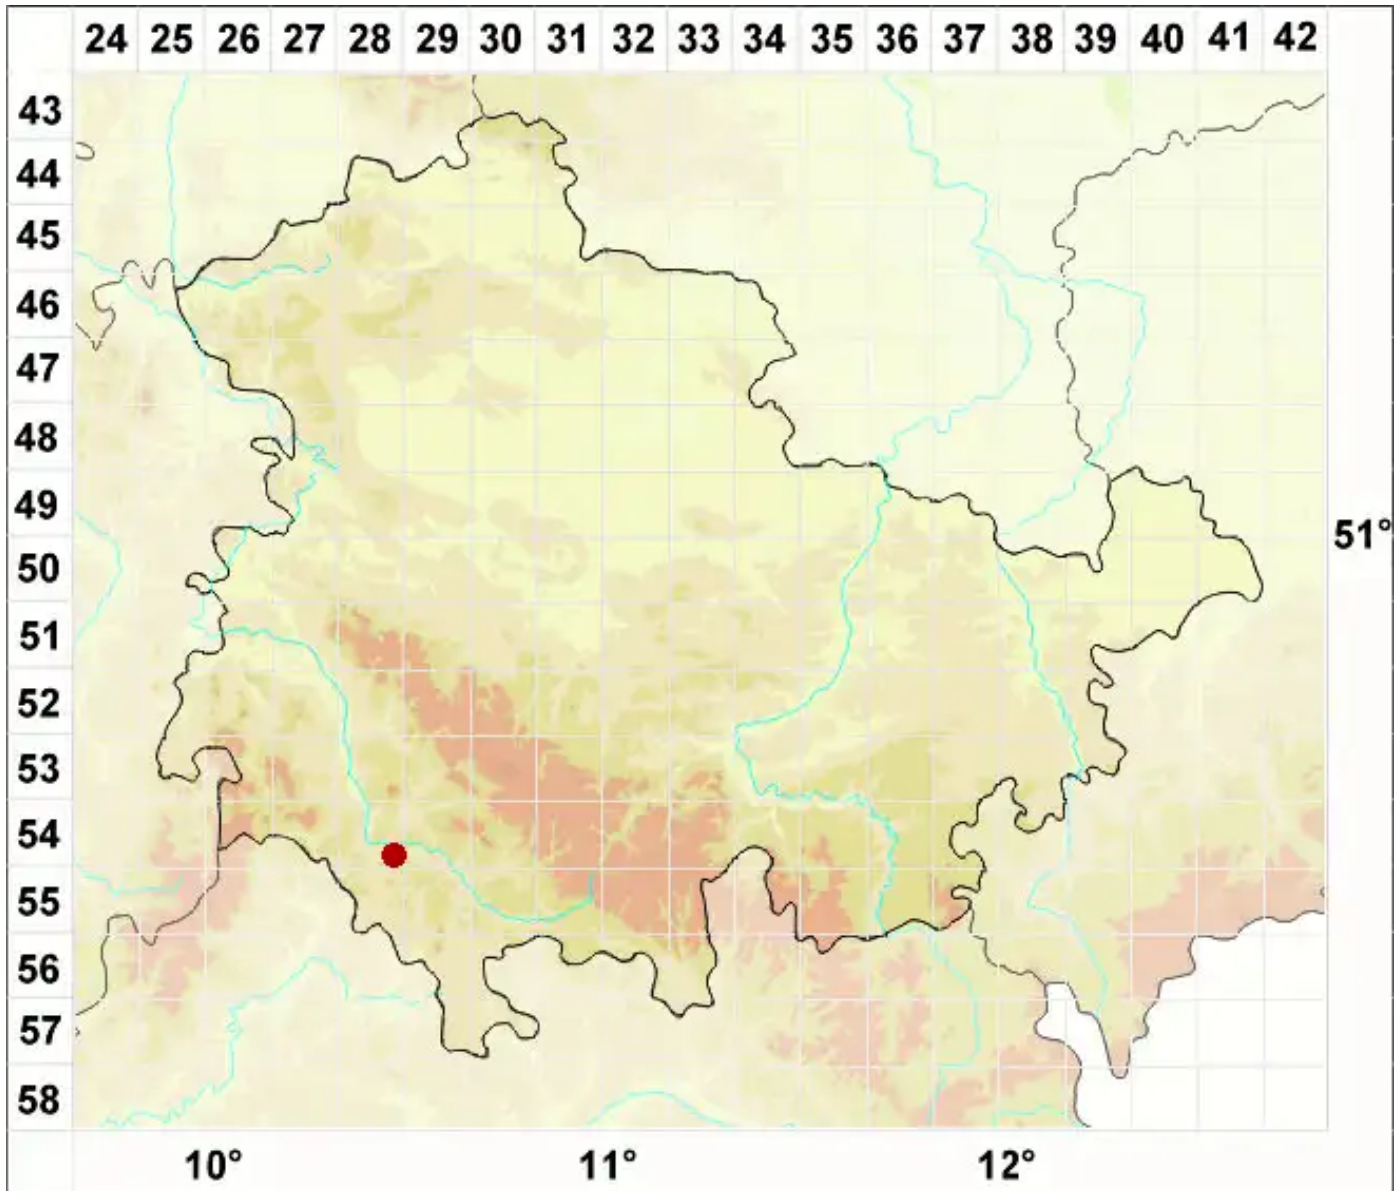

Lecanora filamentosa (Stirt.) Elix & Palice

Gelbbraune Kuchenflechte

Legende:

- Symbole:**
Ausgefülltes Symbol:
Zeitraum von 1980 bis heute (Aktuelle Angabe)
Leeres Symbol:
Zeitraum vor 1980 (Altangabe)
Quadrat: Herbarbeleg