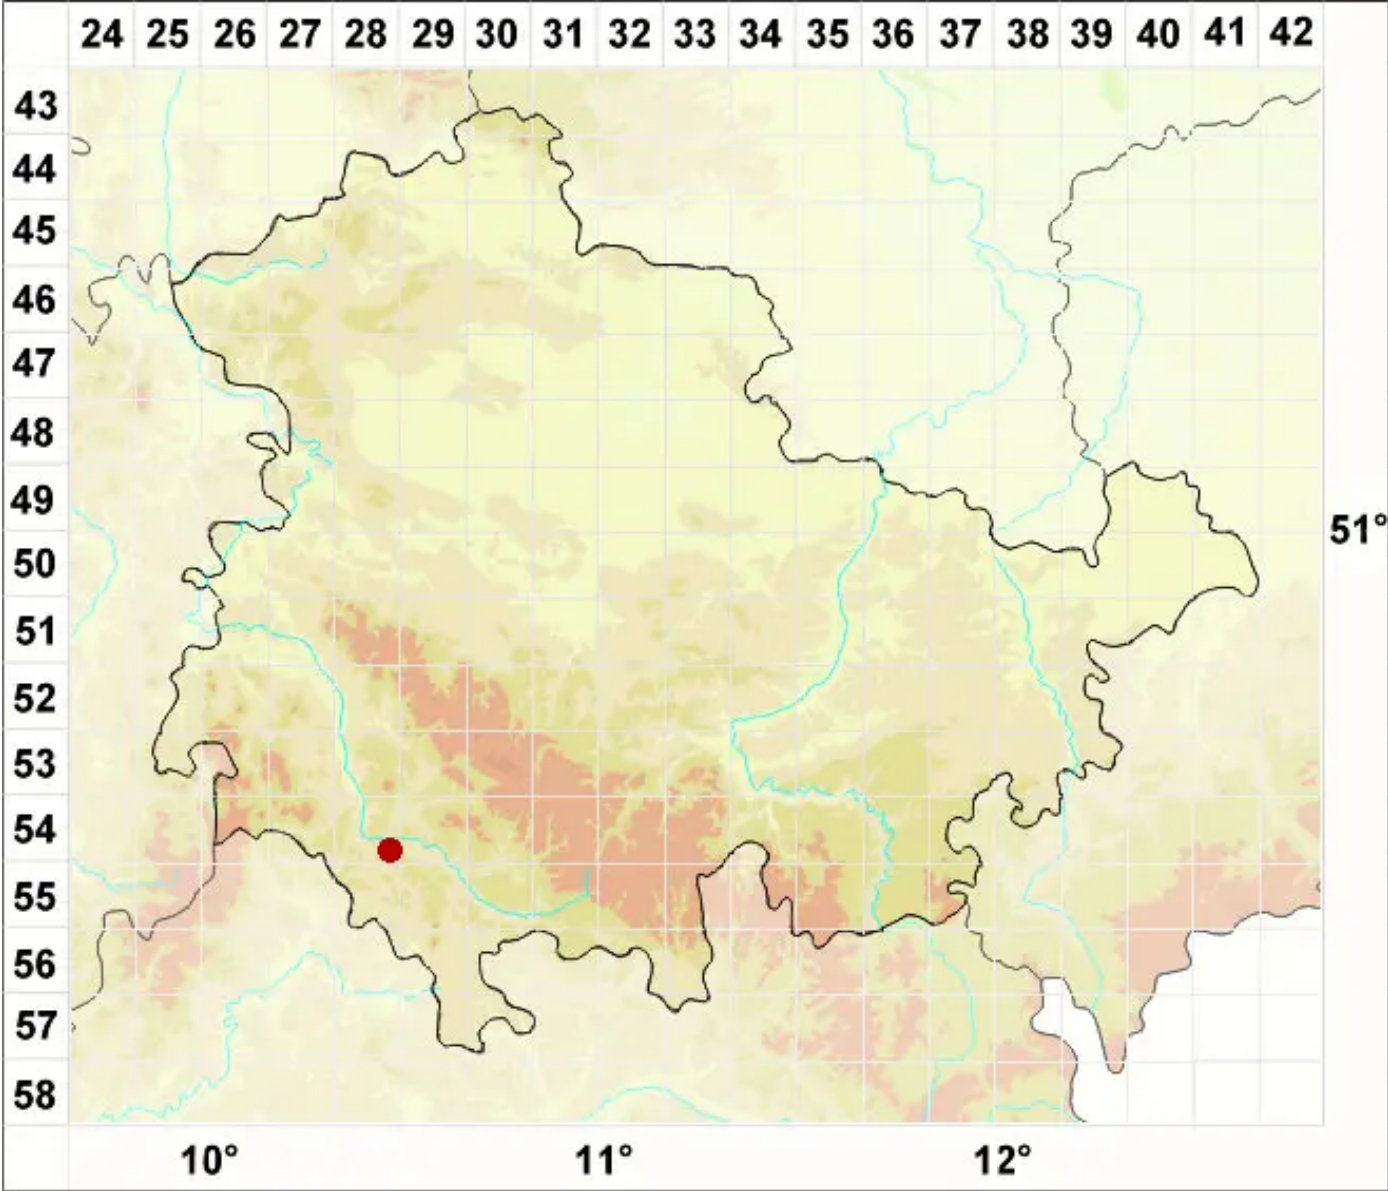

# Lecanora filamentosa (Stirt.) Elix & Palice

Gelbbraune Kuchenflechte

Legende:

- Symbole:**  
Ausgefülltes Symbol:  
Zeitraum von 1980 bis heute (Aktuelle Angabe)  
Leeres Symbol:  
Zeitraum vor 1980 (Altangabe)  
Quadrat: Herbarbeleg