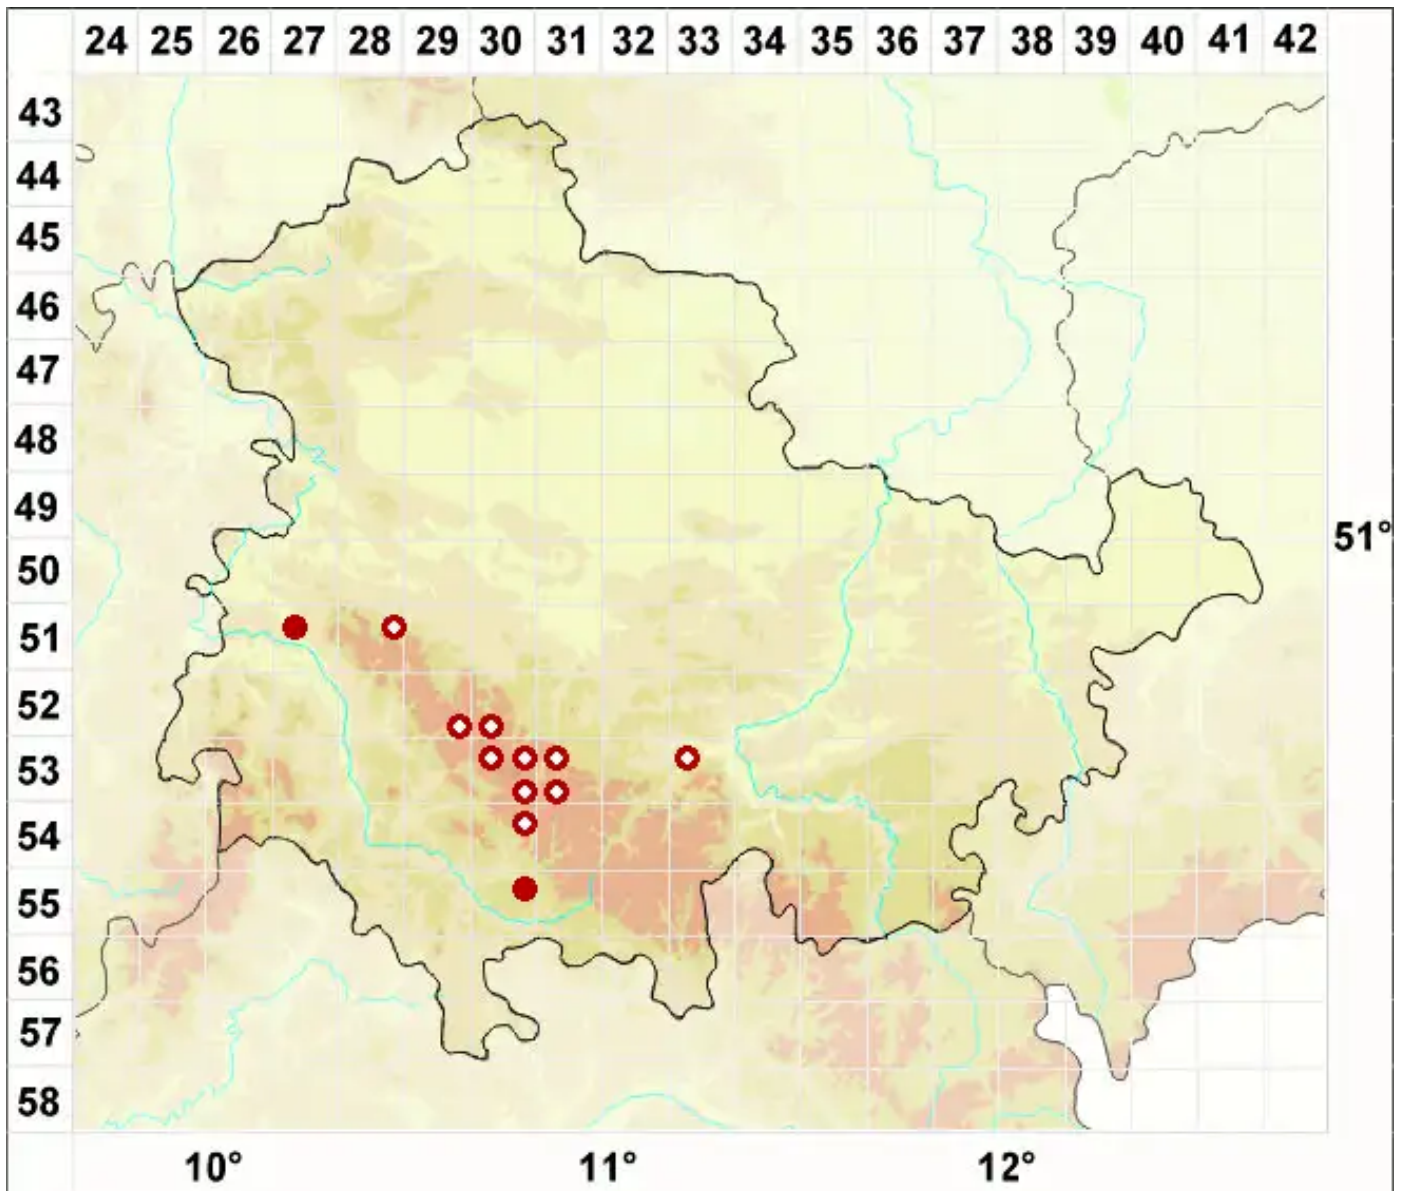

Biatora helvola Körb. ex Hellb.

Braunfrüchtige Knöpfchenflechte

Legende:

- Symbole:**
- Ausgefülltes Symbol:
Zeitraum von 1980 bis heute (Aktuelle Angabe)
 - Leeres Symbol:
Zeitraum vor 1980 (Altangabe)
 - Quadrat: Herbarbeleg