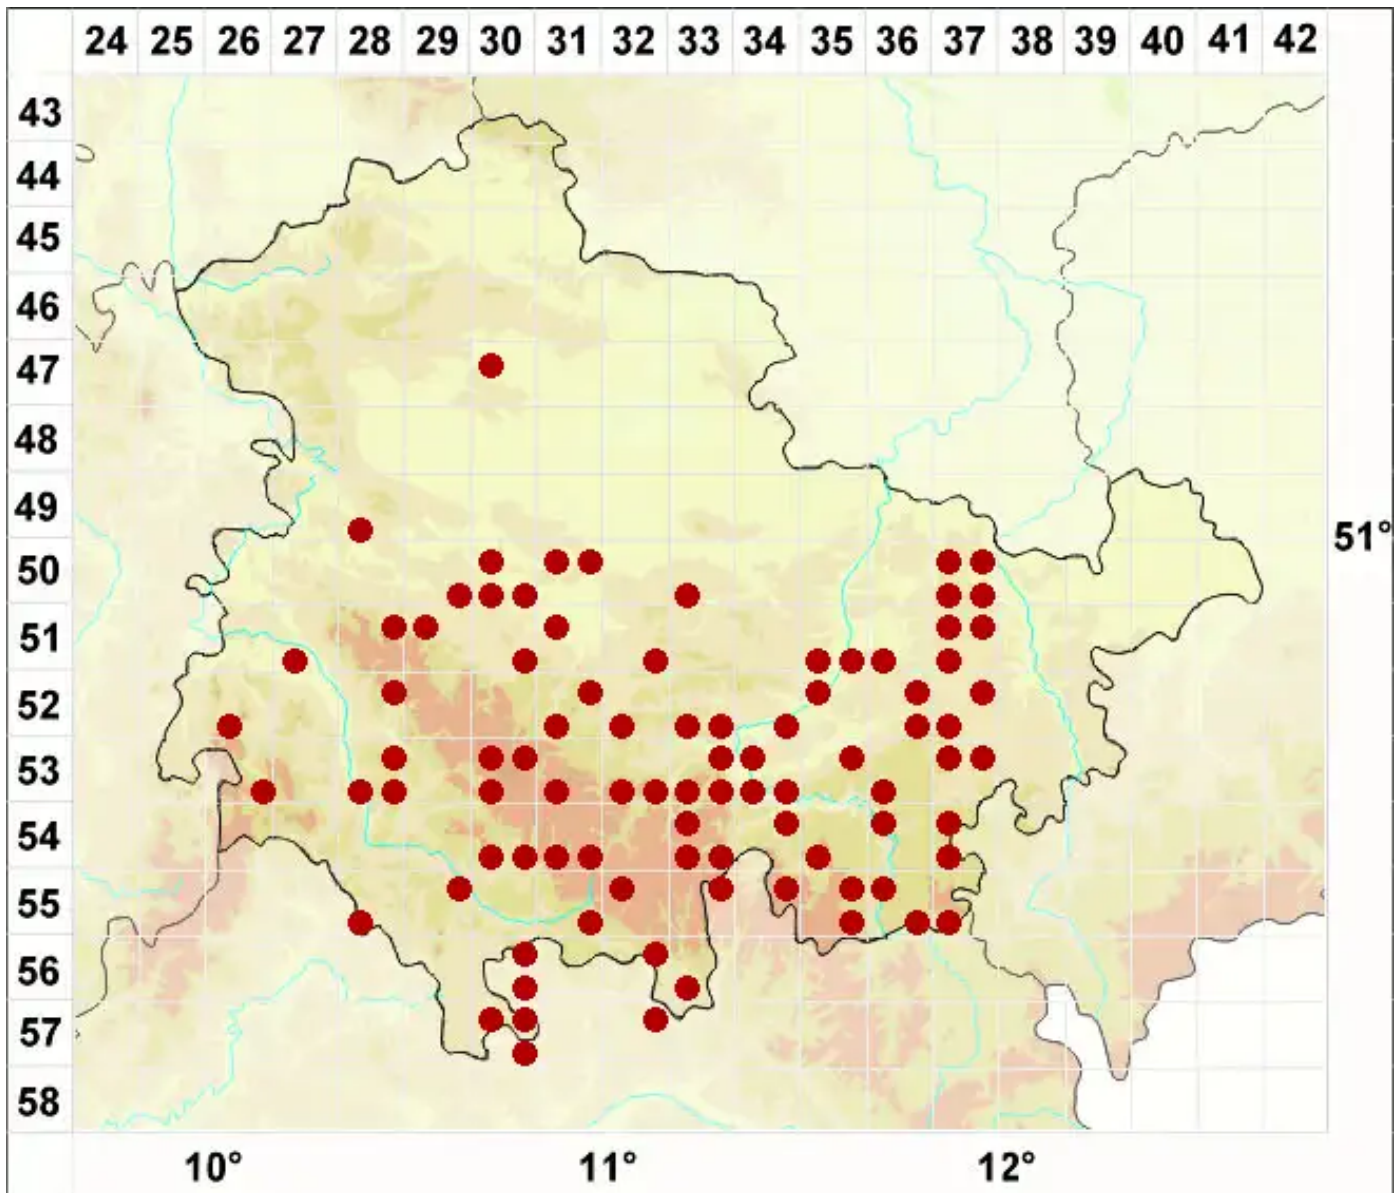

# Lecidea grisella Flörke

Graue Schwarznappflechte

Legende:

- Symbole:**
  - Ausgefülltes Symbol:  
Zeitraum von 1980 bis heute (Aktuelle Angabe)
  - Leeres Symbol:  
Zeitraum vor 1980 (Altangabe)
  - Quadrat: Herbarbeleg