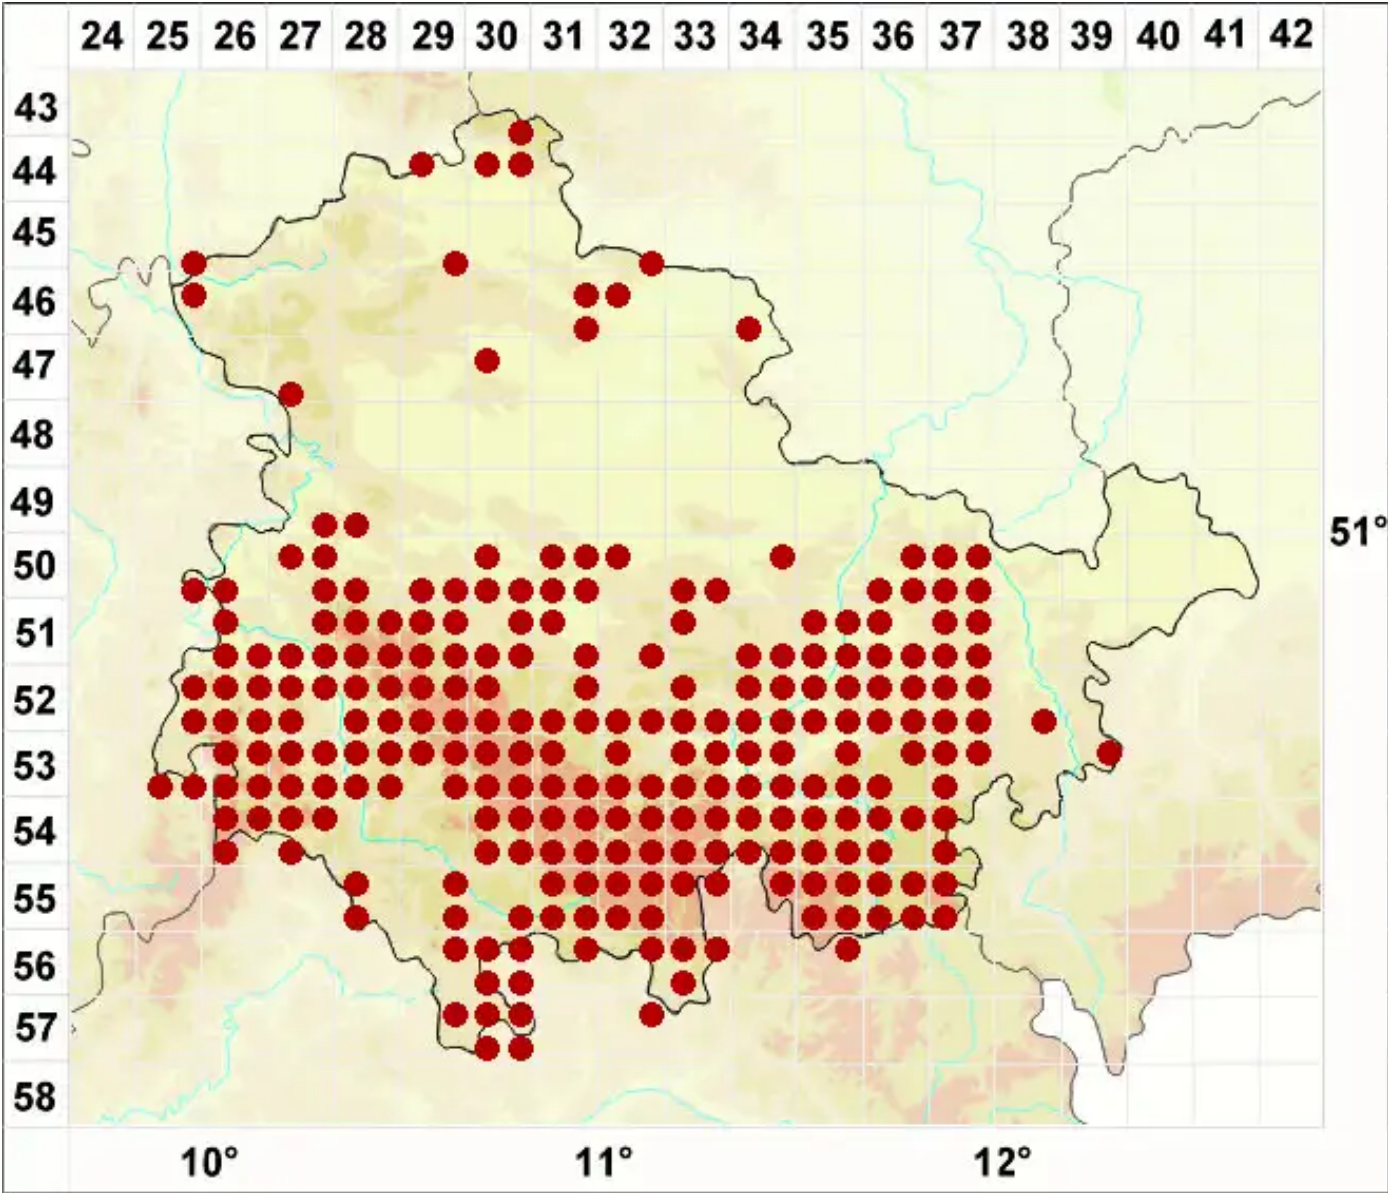

Lecidea fuscoatra agg.

Legende:

- Symbole:**
 Ausgefülltes Symbol:
 Zeitraum von 1980 bis heute (Aktuelle Angabe)
 Leeres Symbol:
 Zeitraum vor 1980 (Altangabe)
 Quadrat: Herbarbeleg