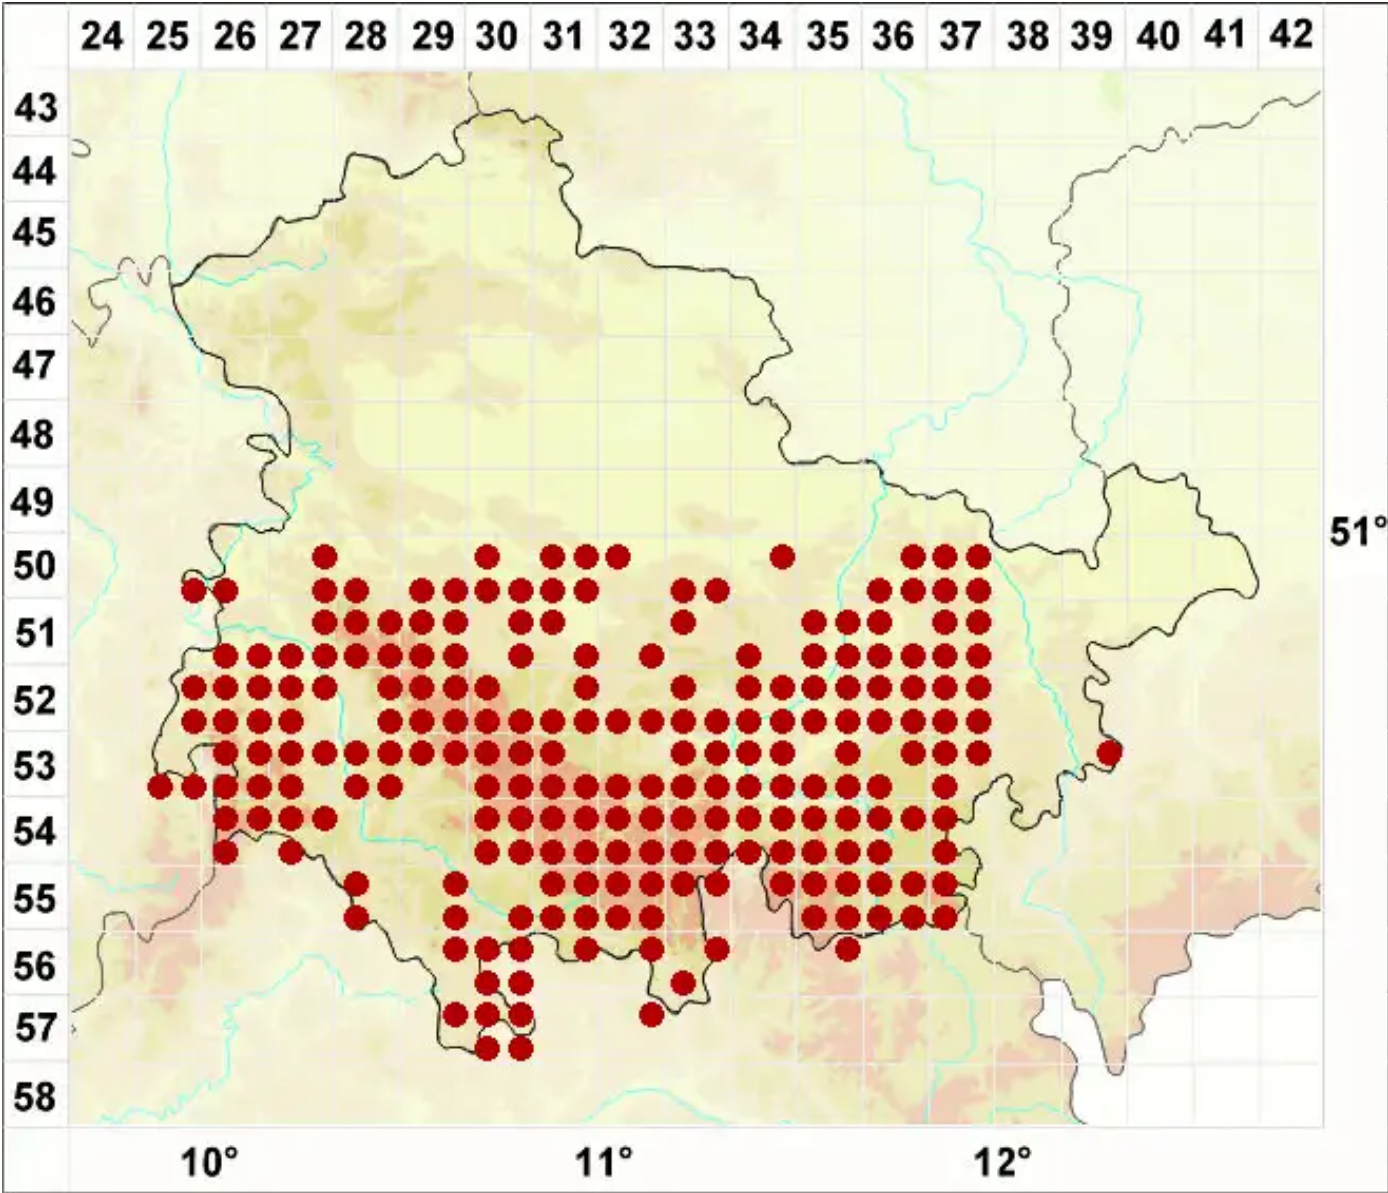

Lecidea fuscoatra agg.

Legende:

- Symbole:**
Ausgefülltes Symbol:
Zeitraum von 1980 bis heute (Aktuelle Angabe)
Leeres Symbol:
Zeitraum vor 1980 (Altangabe)
Quadrat: Herbarbeleg