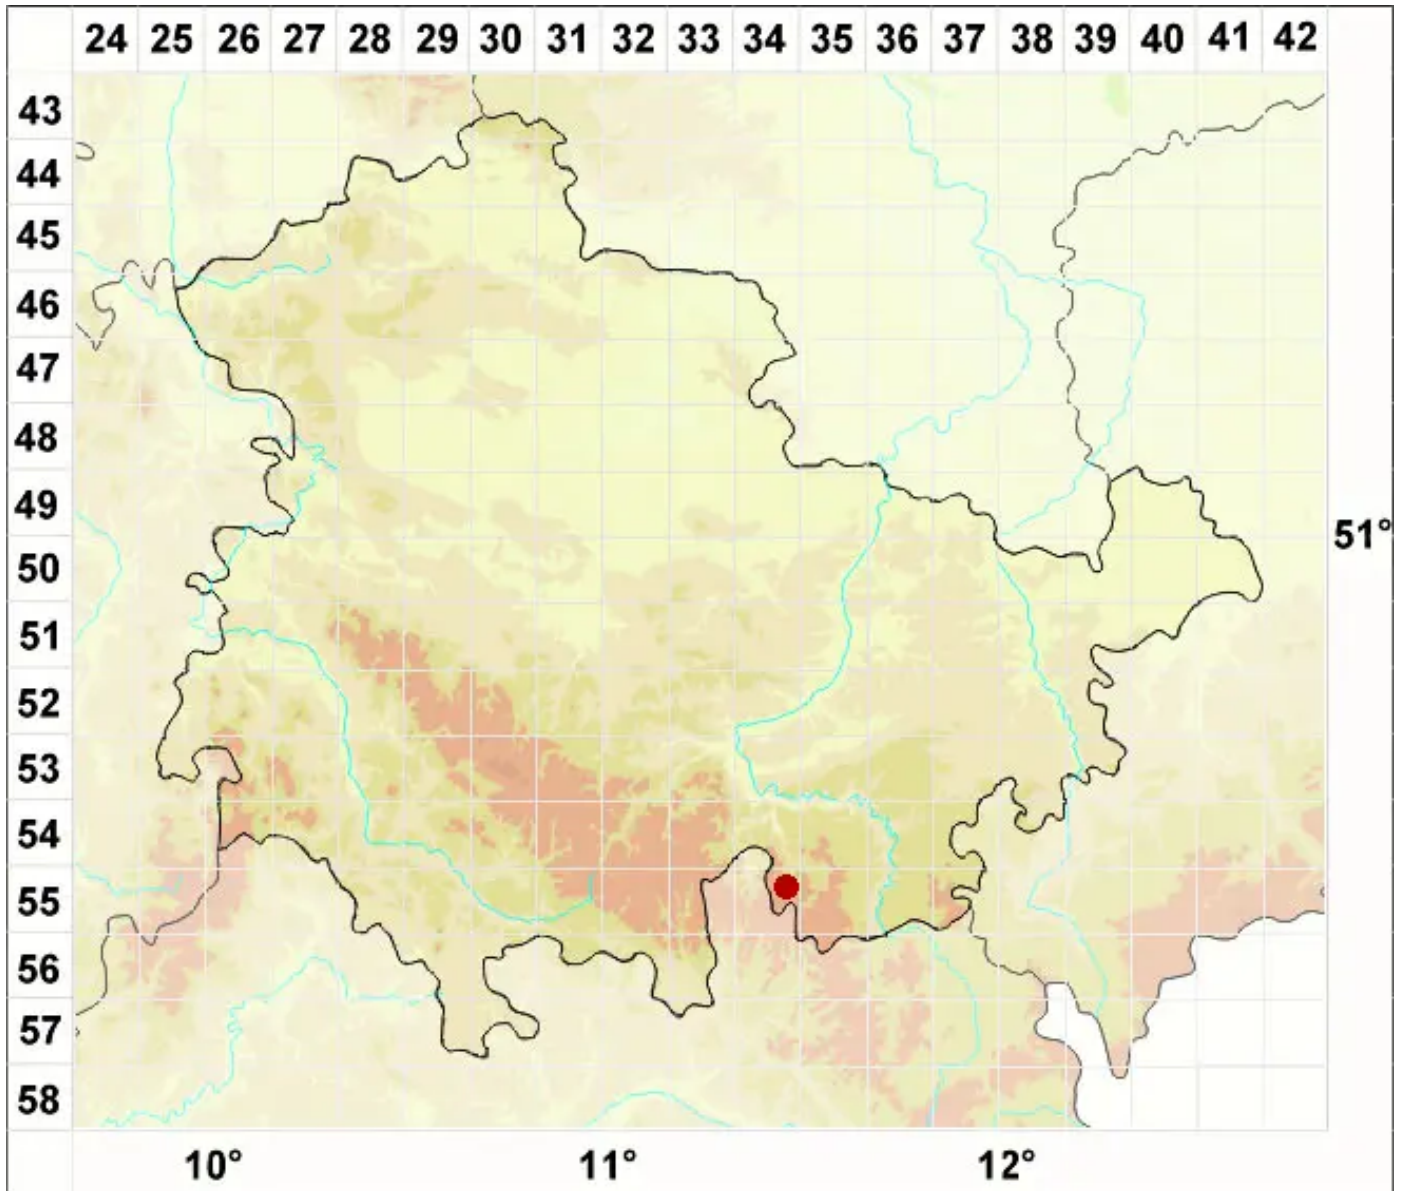

Rimularia furvella (Nyl. ex Mudd) Hertel & Rambold

Kohlige Ritzenflechte

Legende:

Symbole:

Ausgefülltes Symbol:
Zeitraum von 1980 bis heute (Aktuelle Angabe)

Leeres Symbol:
Zeitraum vor 1980 (Altangabe)

Quadrat: Herbarbeleg