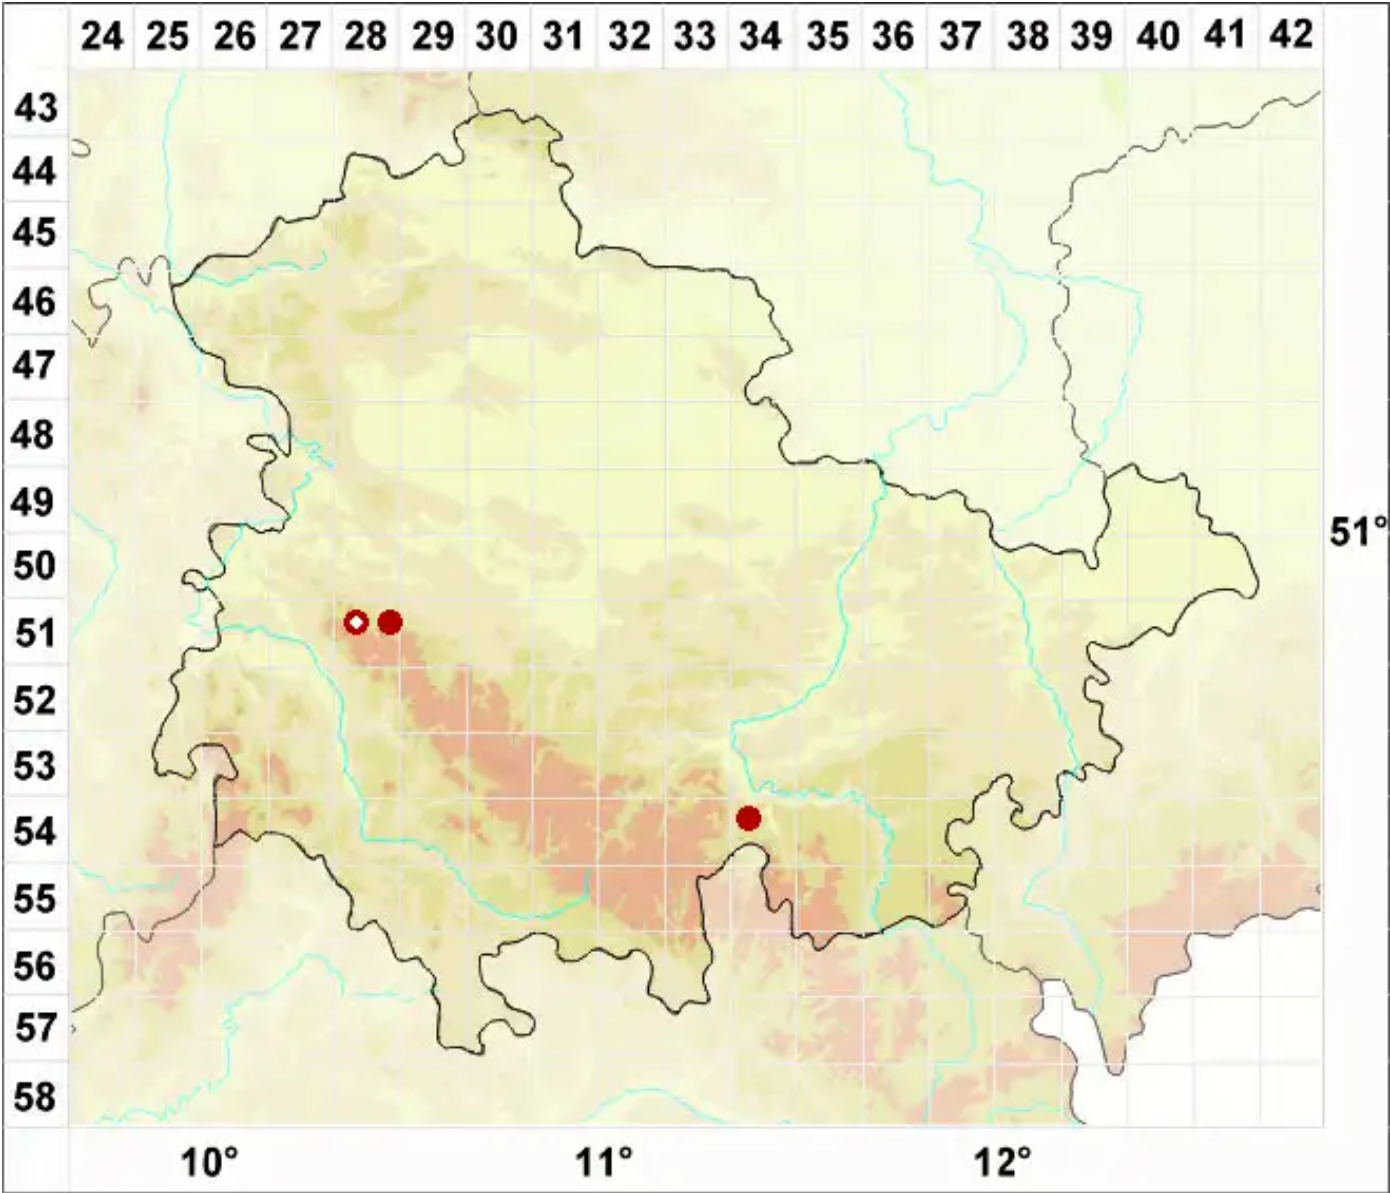

Lecidea fuliginosa Taylor

Rußfarbige Schwarznapfflechte

Legende:

- Symbole:**
Ausgefülltes Symbol:
Zeitraum von 1980 bis heute (Aktuelle Angabe)
Leeres Symbol:
Zeitraum vor 1980 (Altangabe)
Quadrat: Herbarbeleg