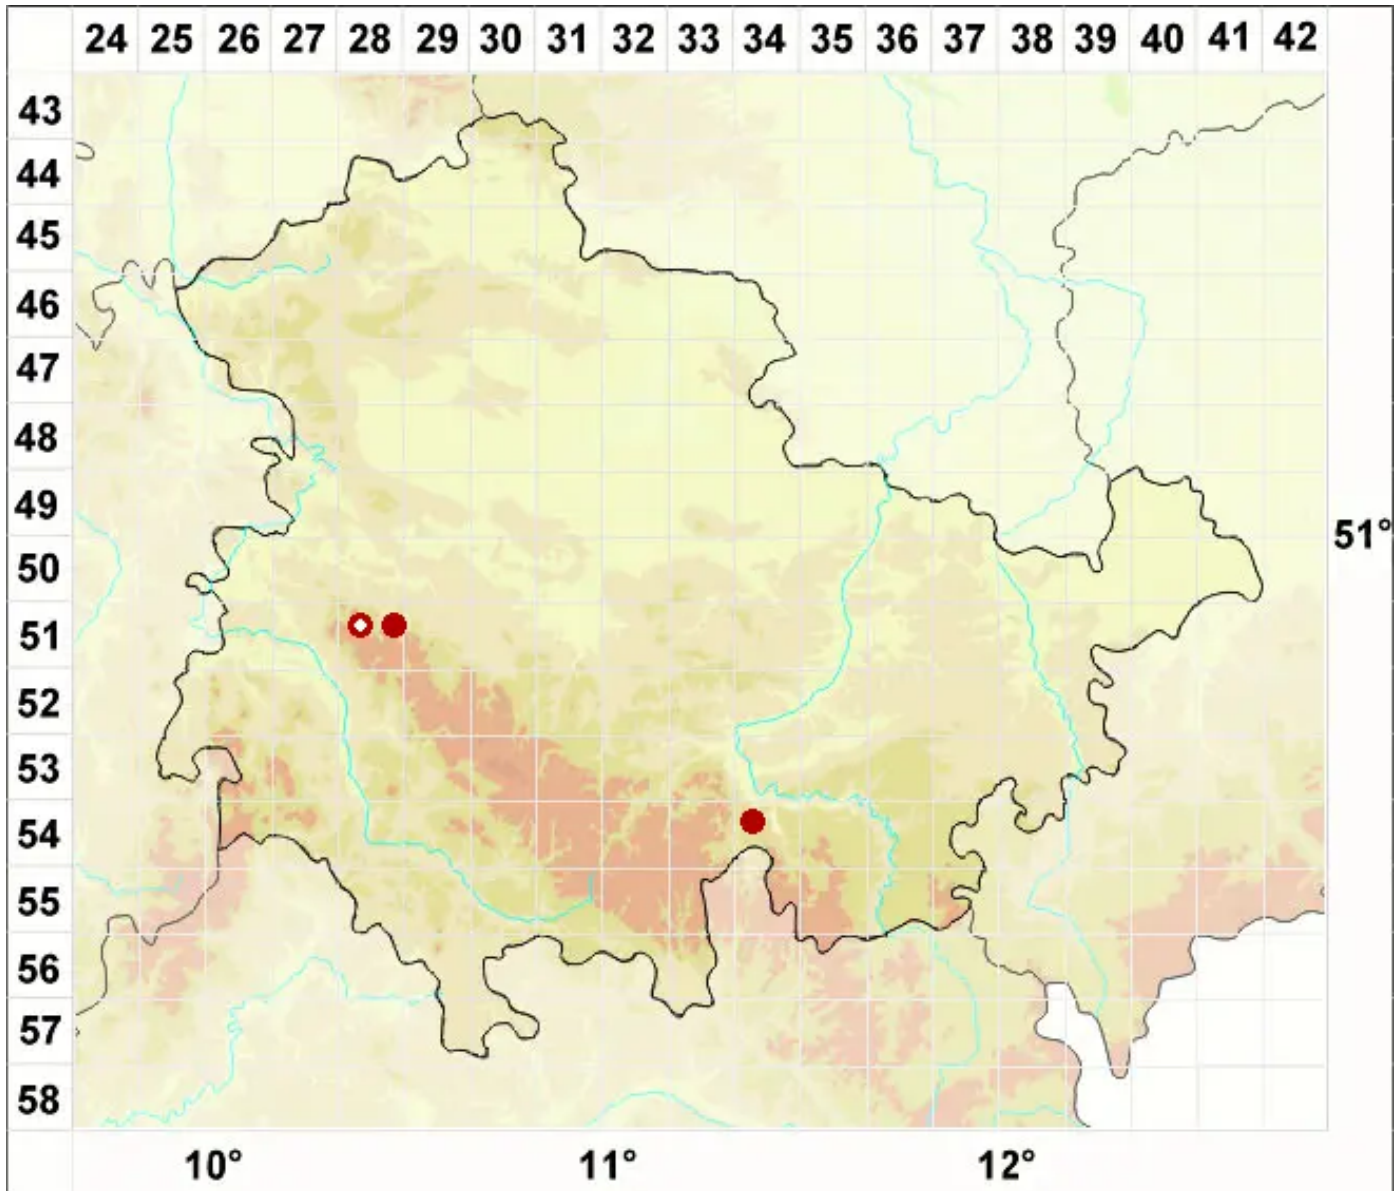

Lecidea fuliginosa Taylor

Rußfarbige Schwarznapfflechte

Legende:

- Symbole:**
- Ausgefülltes Symbol:
Zeitraum von 1980 bis heute (Aktuelle Angabe)
 - Leeres Symbol:
Zeitraum vor 1980 (Altangabe)
 - Quadrat: Herbarbeleg