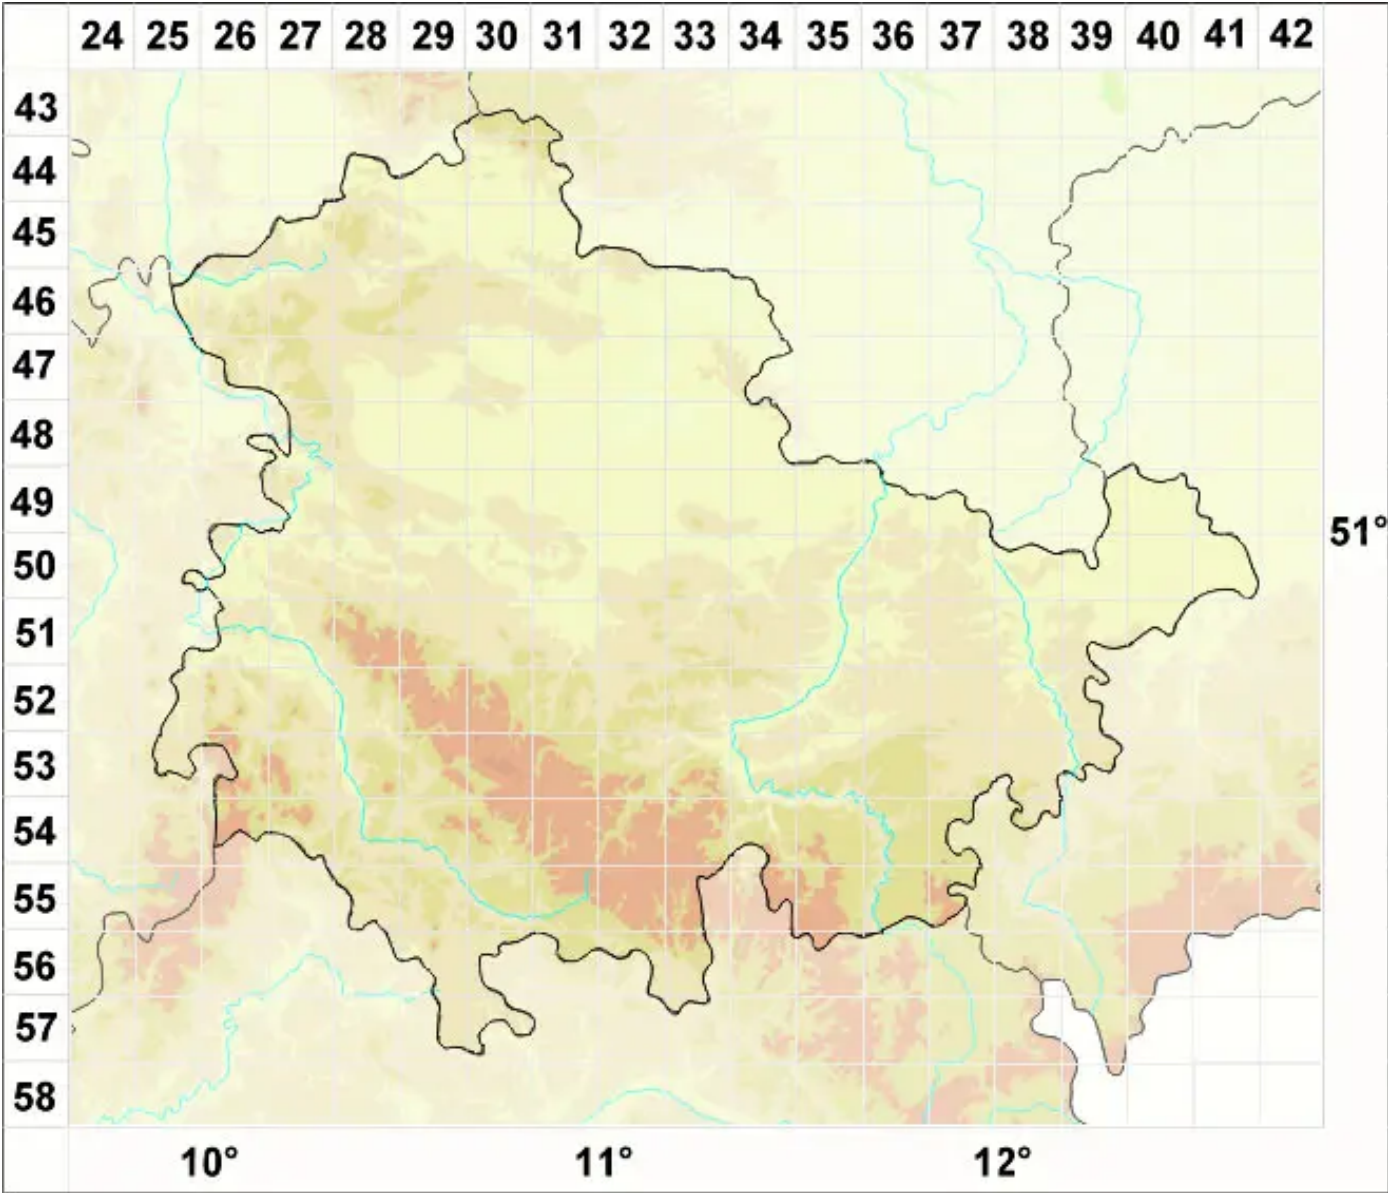

# Mycobilimbia fissuriseda (Poelt) Poelt & Hafellner

Legende:

- Symbole:**  
Ausgefülltes Symbol:  
Zeitraum von 1980 bis heute (Aktuelle Angabe)  
Leeres Symbol:  
Zeitraum vor 1980 (Altangabe)  
Quadrat: Herbarbeleg