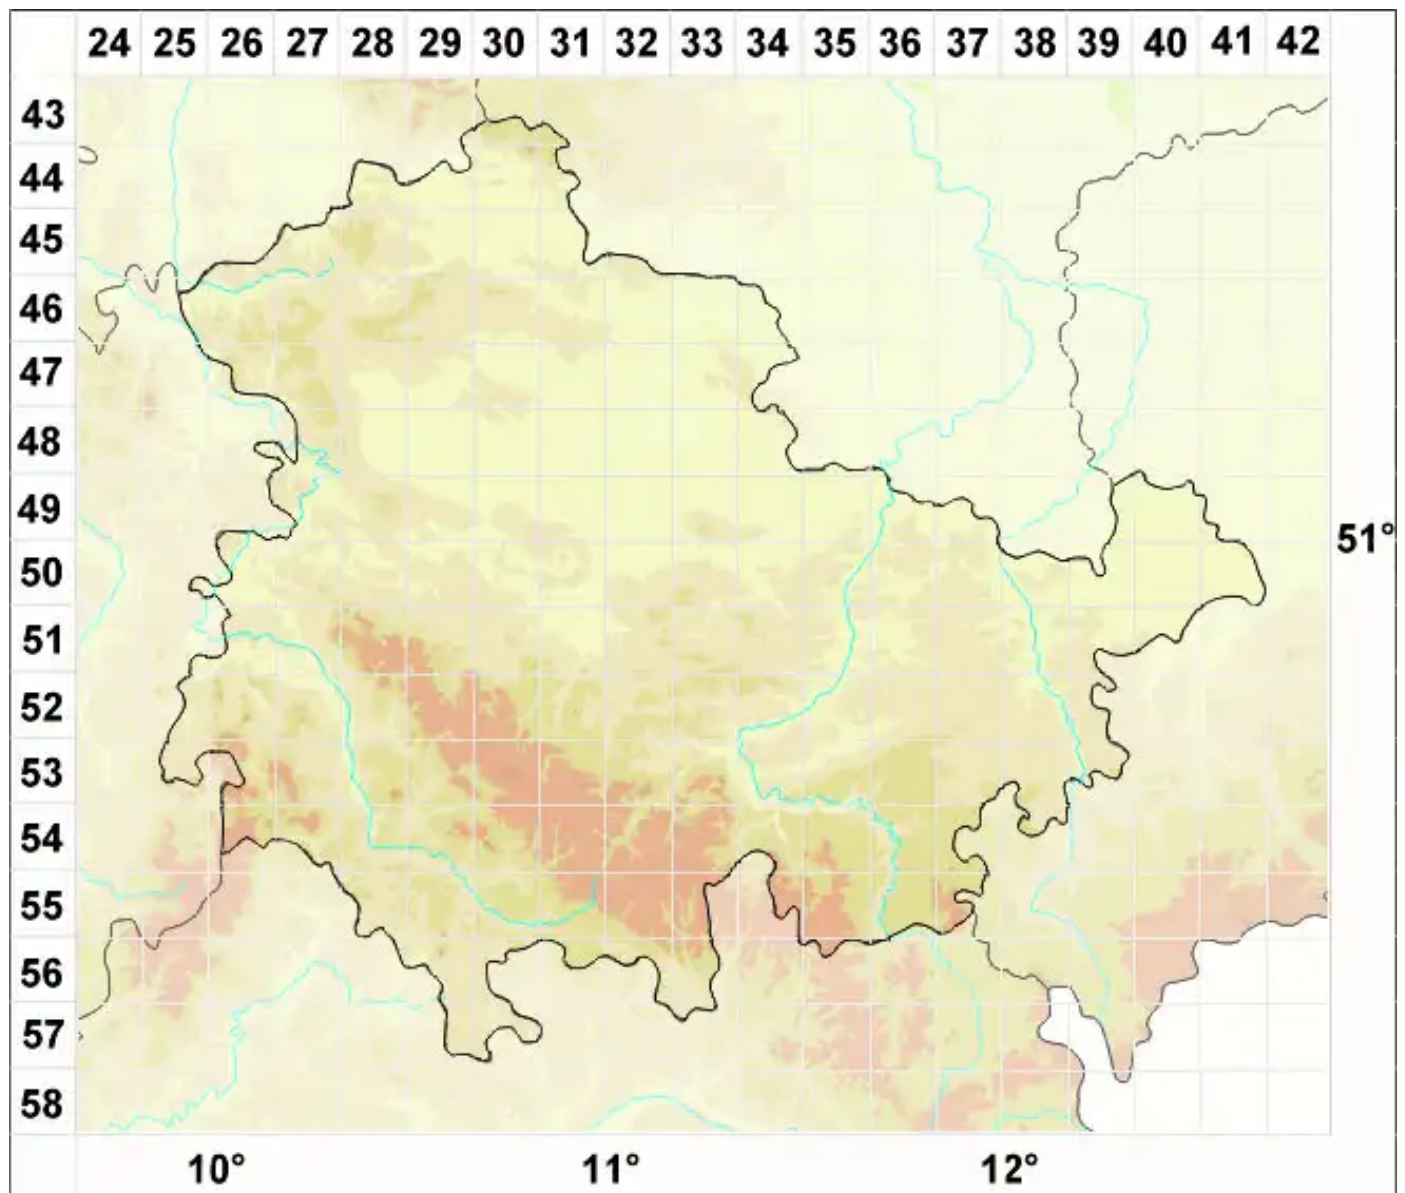

Lecidea exilis (Körber) Rabenh.

Legende:

- Symbole:**
Ausgefülltes Symbol:
Zeitraum von 1980 bis heute (Aktuelle Angabe)
Leeres Symbol:
Zeitraum vor 1980 (Altangabe)
Quadrat: Herbarbeleg