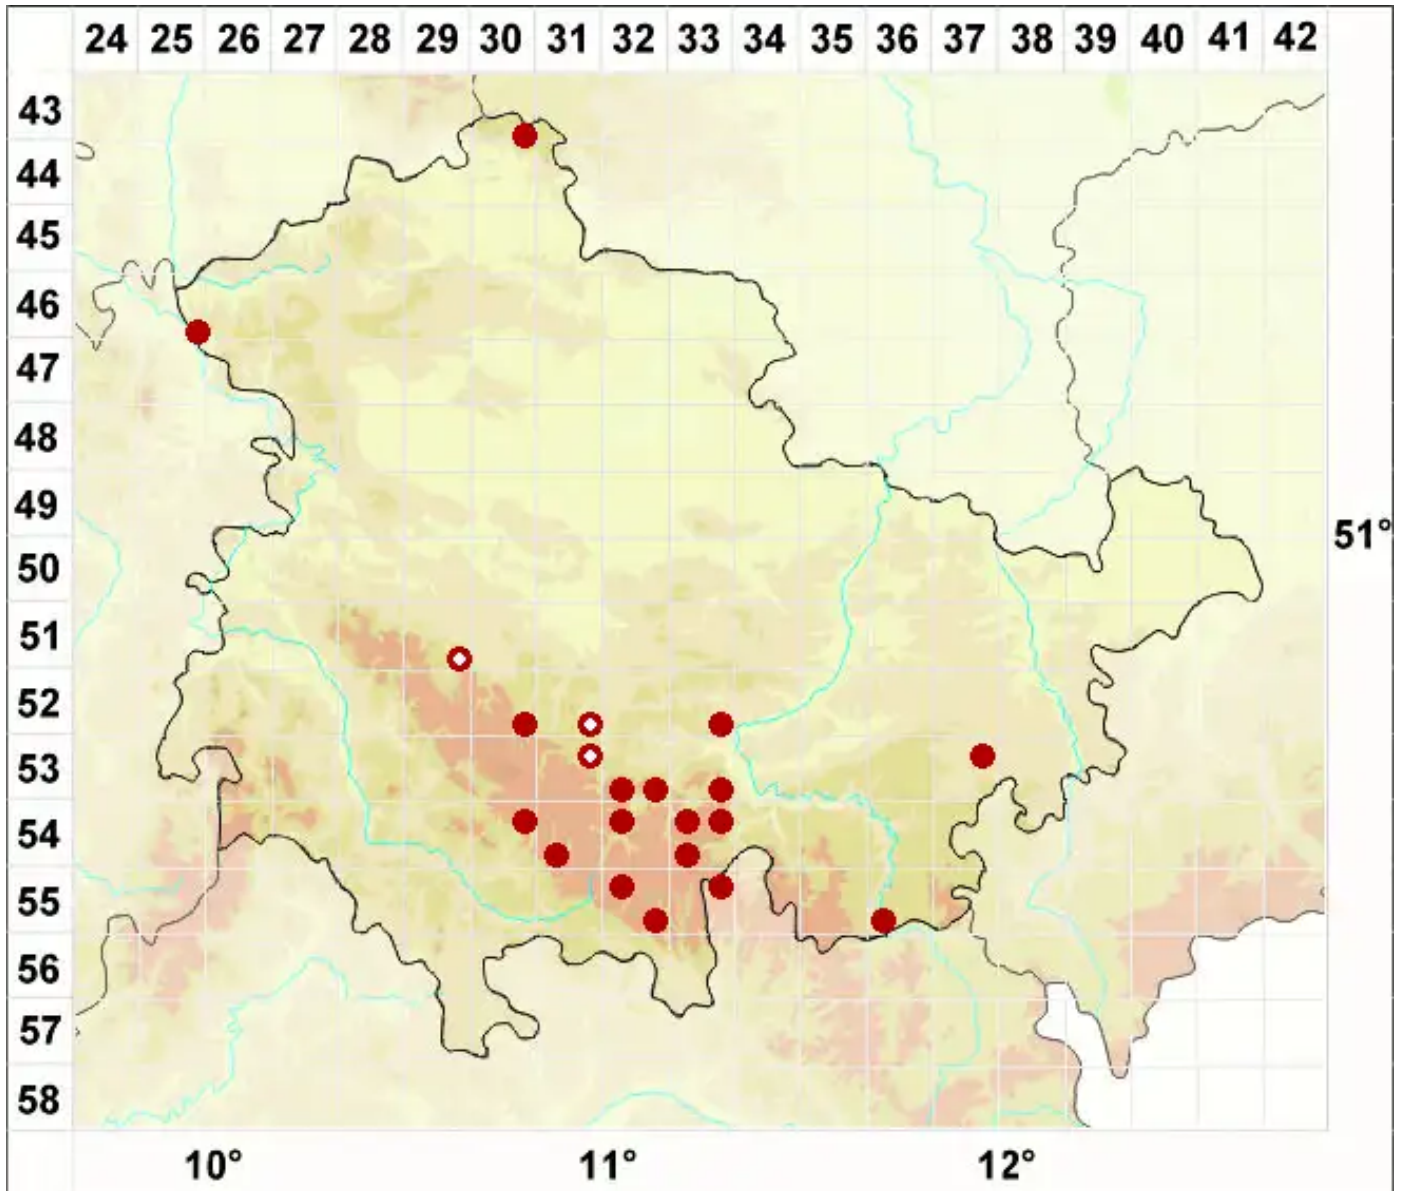

# Micarea erratica (Körb.) Hertel, Rambold & Pietschm.

Legende:

- Symbole:**
- Ausgefülltes Symbol:  
Zeitraum von 1980 bis heute (Aktuelle Angabe)
  - Leeres Symbol:  
Zeitraum vor 1980 (Altangabe)
  - Quadrat: Herbarbeleg