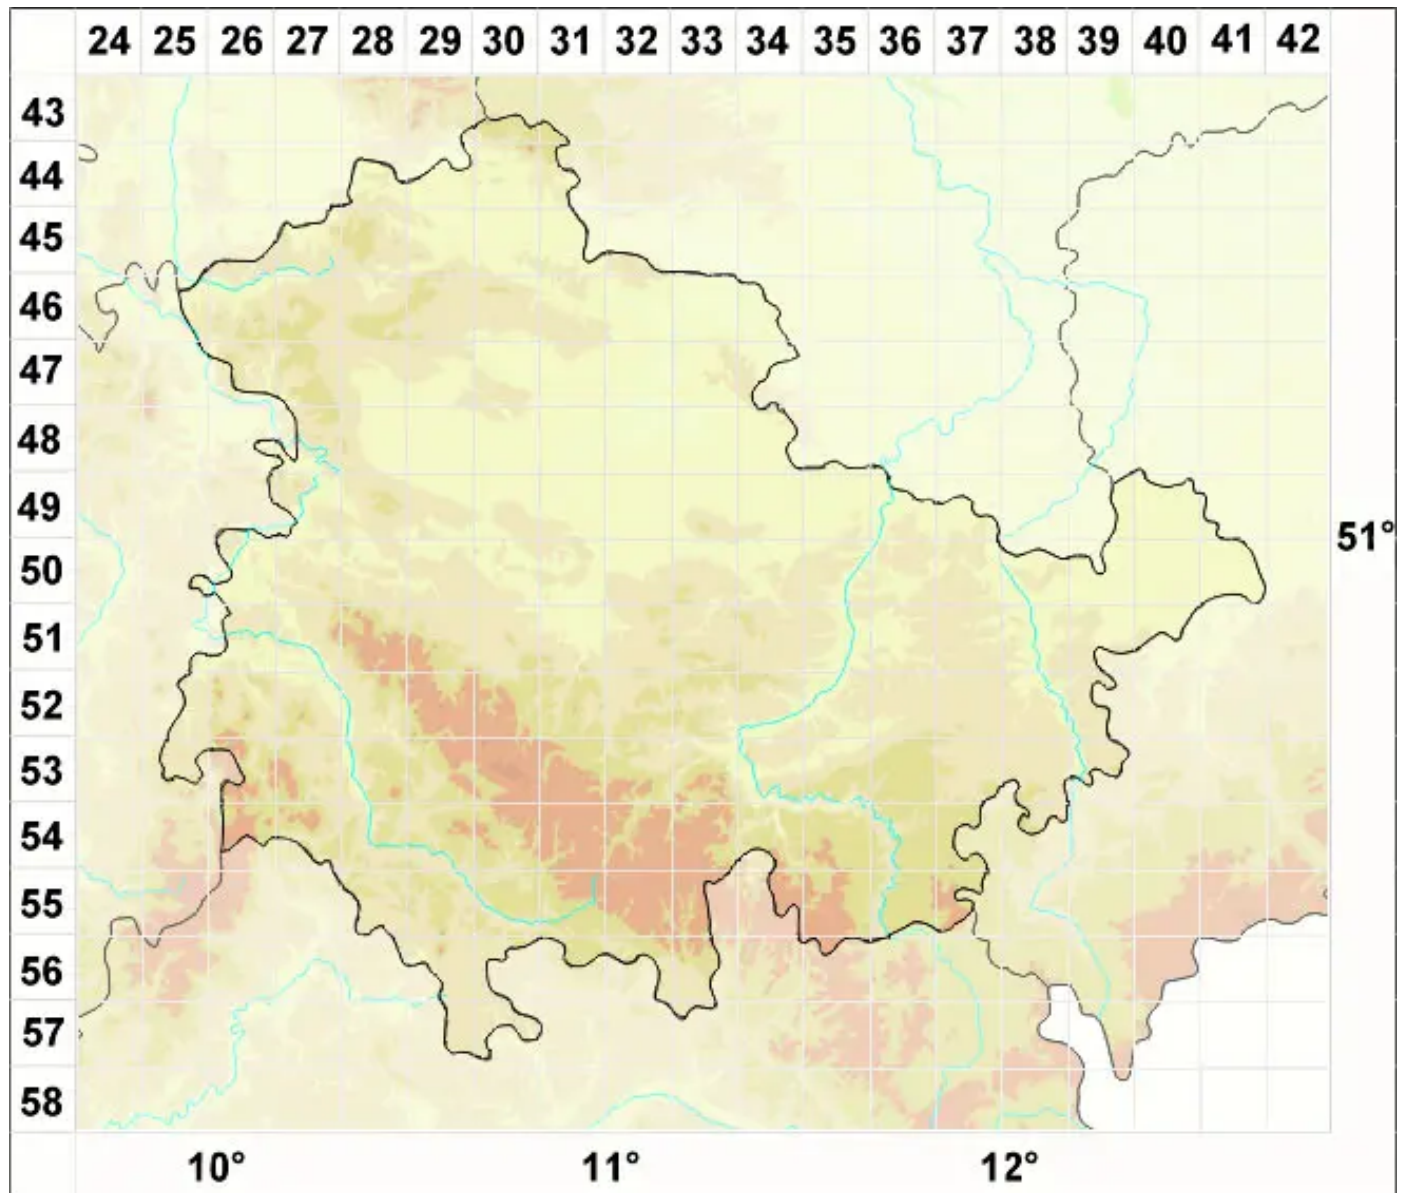

Carbonea distans (Kremp.) Hafellner & Obermayer

Alpen-Karbonflechte i.w.S.

Legende:

- Symbole:**
- Ausgefülltes Symbol:
Zeitraum von 1980 bis heute (Aktuelle Angabe)
 - Leeres Symbol:
Zeitraum vor 1980 (Altangabe)
 - Quadrat: Herbarbeleg