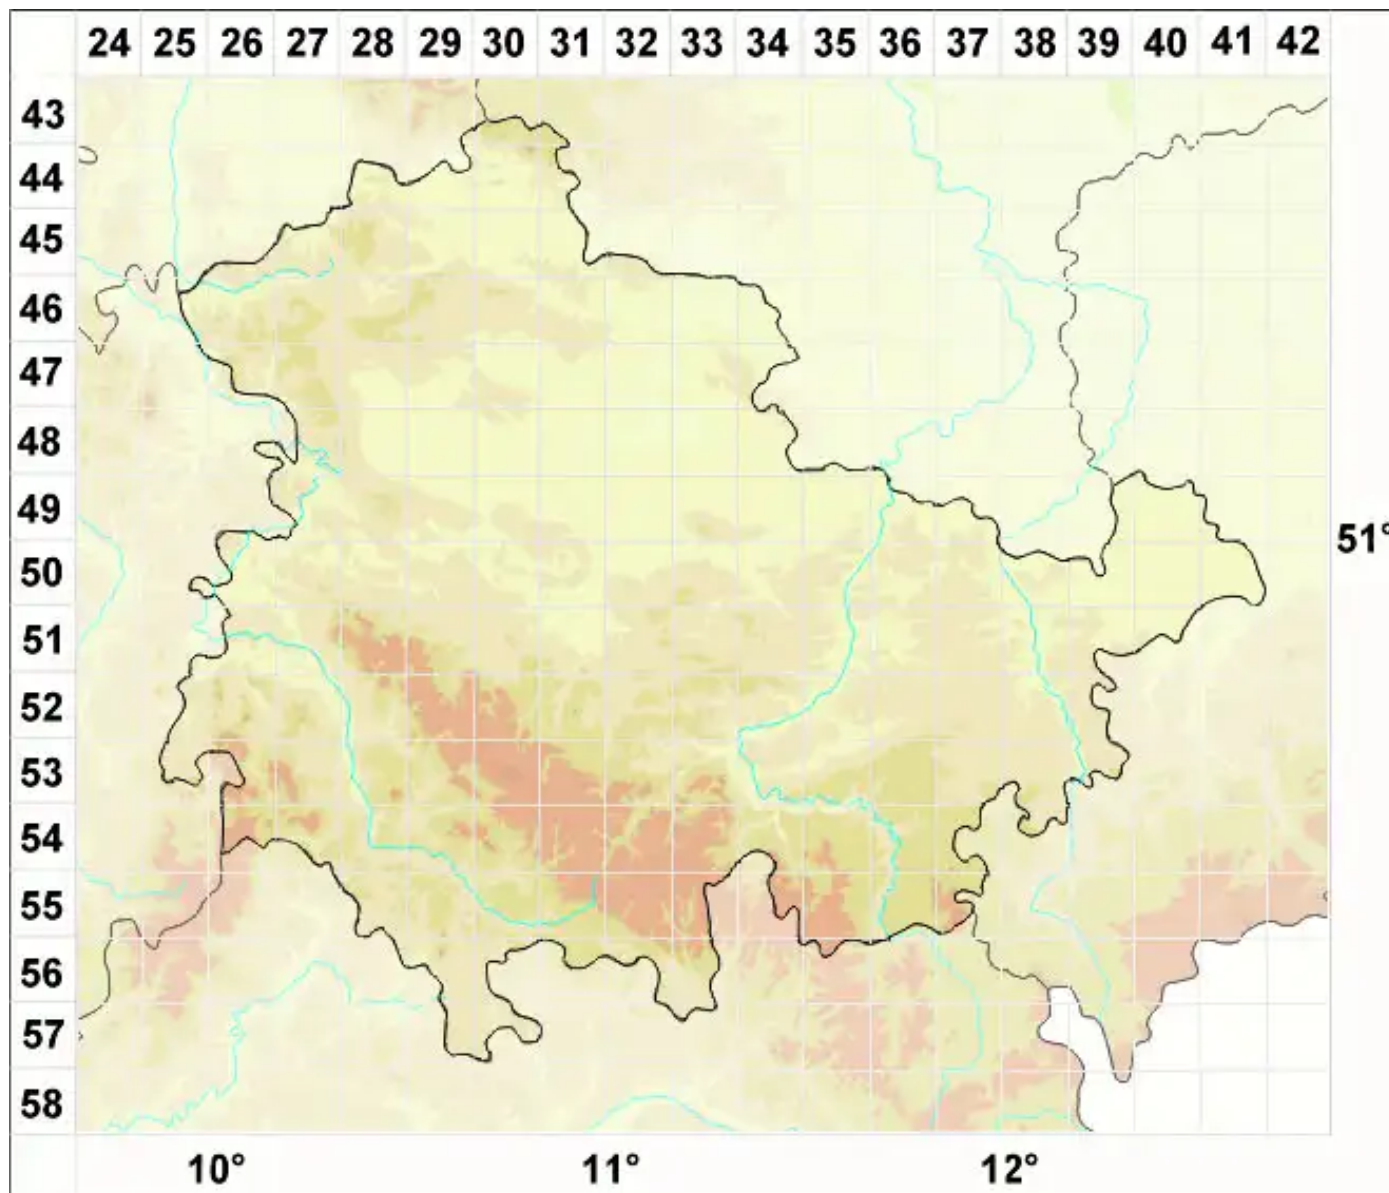

# Lecidea delincta Nyl.

Fehlende Schwarznapfflechte

Legende:

- Symbole:**
- Ausgefülltes Symbol:  
Zeitraum von 1980 bis heute (Aktuelle Angabe)
  - Leeres Symbol:  
Zeitraum vor 1980 (Altangabe)
  - Quadrat: Herbarbeleg