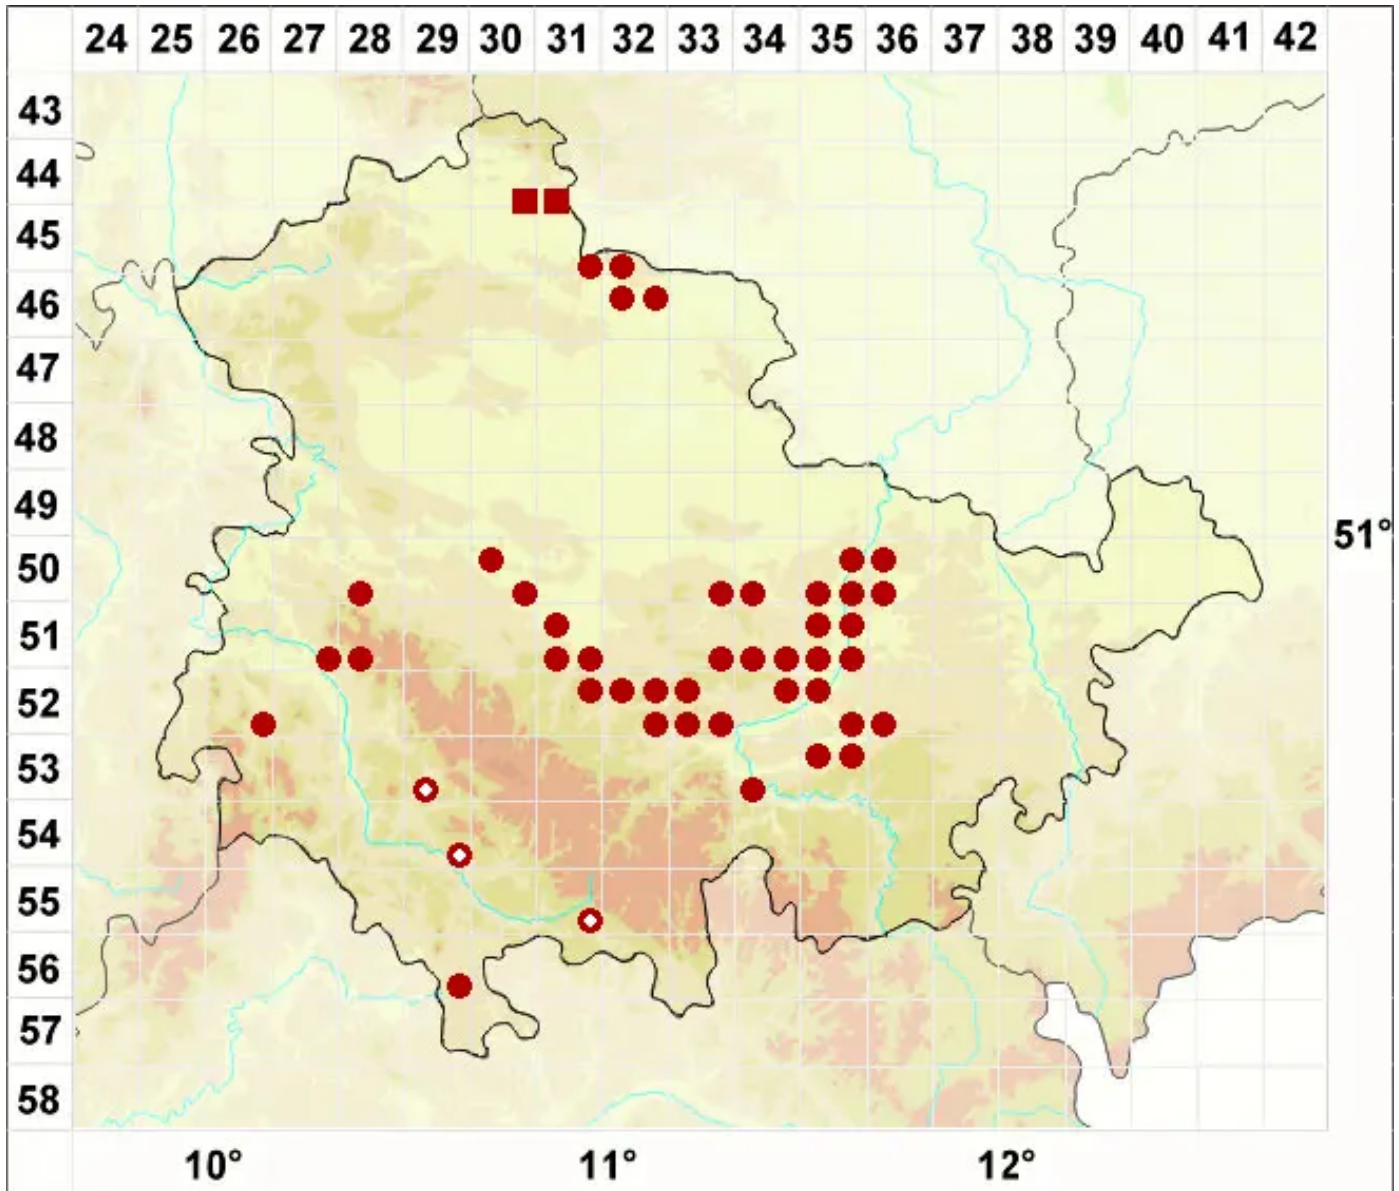

Psora decipiens (Hedw.) Hoffm.

Rotschuppe

Legende:

- Symbole:**
- Ausgefülltes Symbol:
Zeitraum von 1980 bis heute (Aktuelle Angabe)
 - Leeres Symbol:
Zeitraum vor 1980 (Altangabe)
 - Quadrat: Herbarbeleg