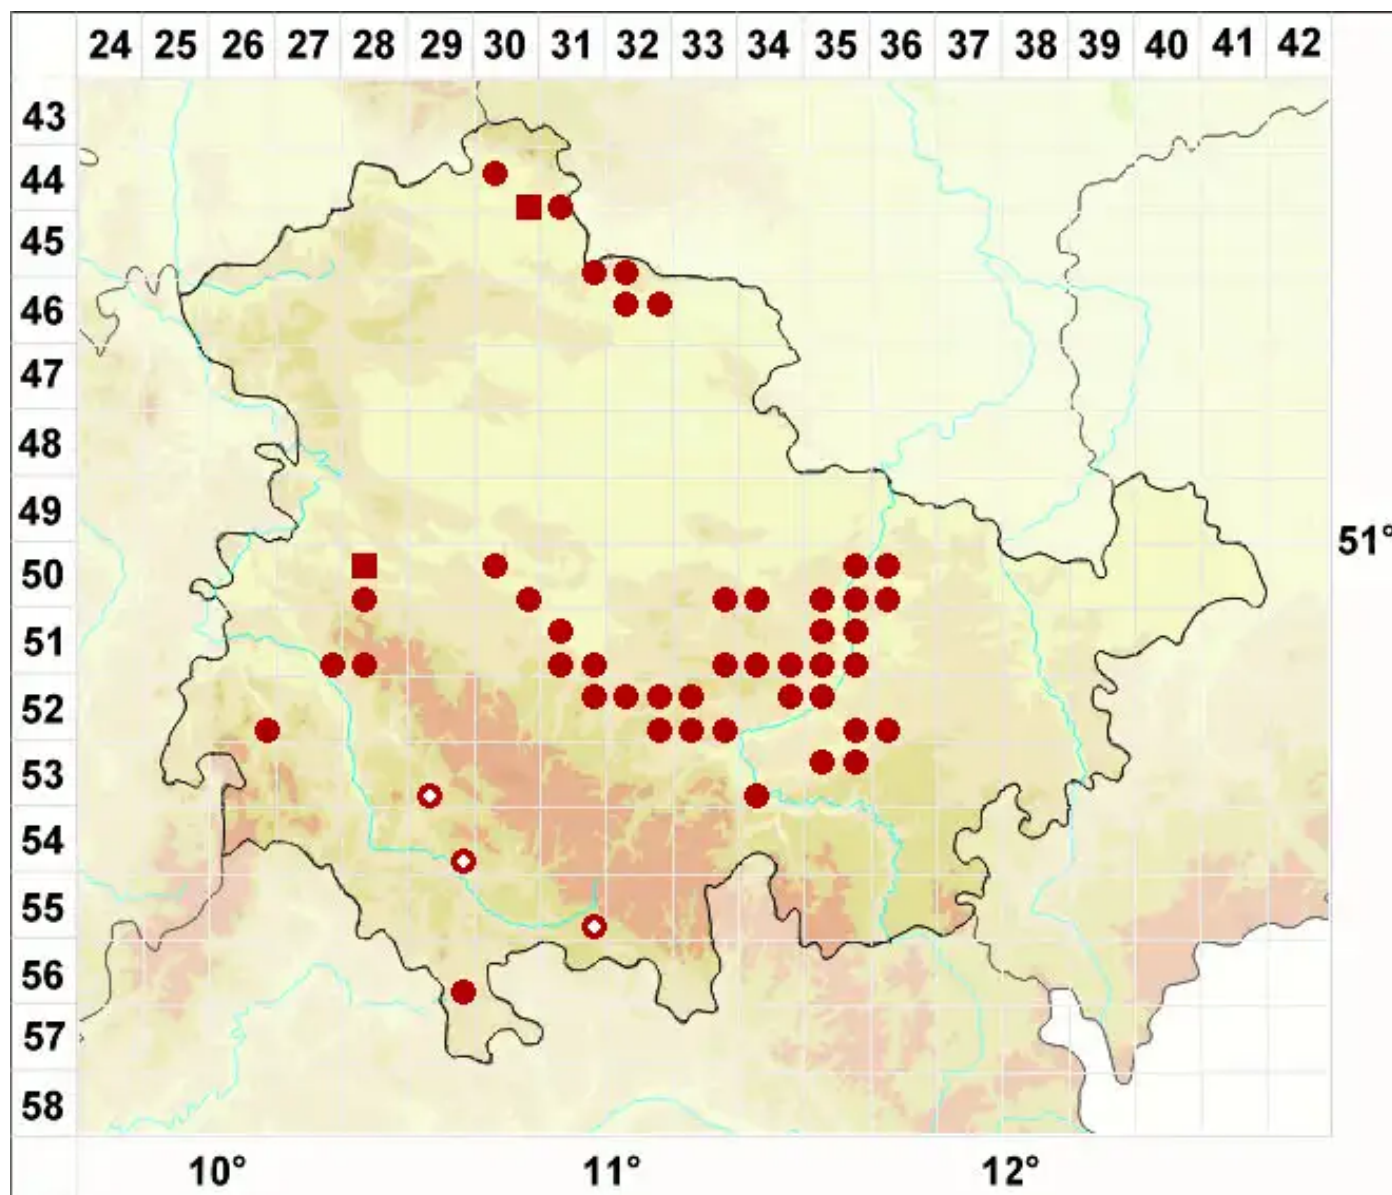

Psora decipiens (Hedw.) Hoffm.

Rotschuppe

Legende:

Symbole:

Ausgefülltes Symbol:
Zeitraum von 1980 bis heute (Aktuelle Angabe)

Leeres Symbol:
Zeitraum vor 1980 (Altangabe)

Quadrat: Herbarbeleg