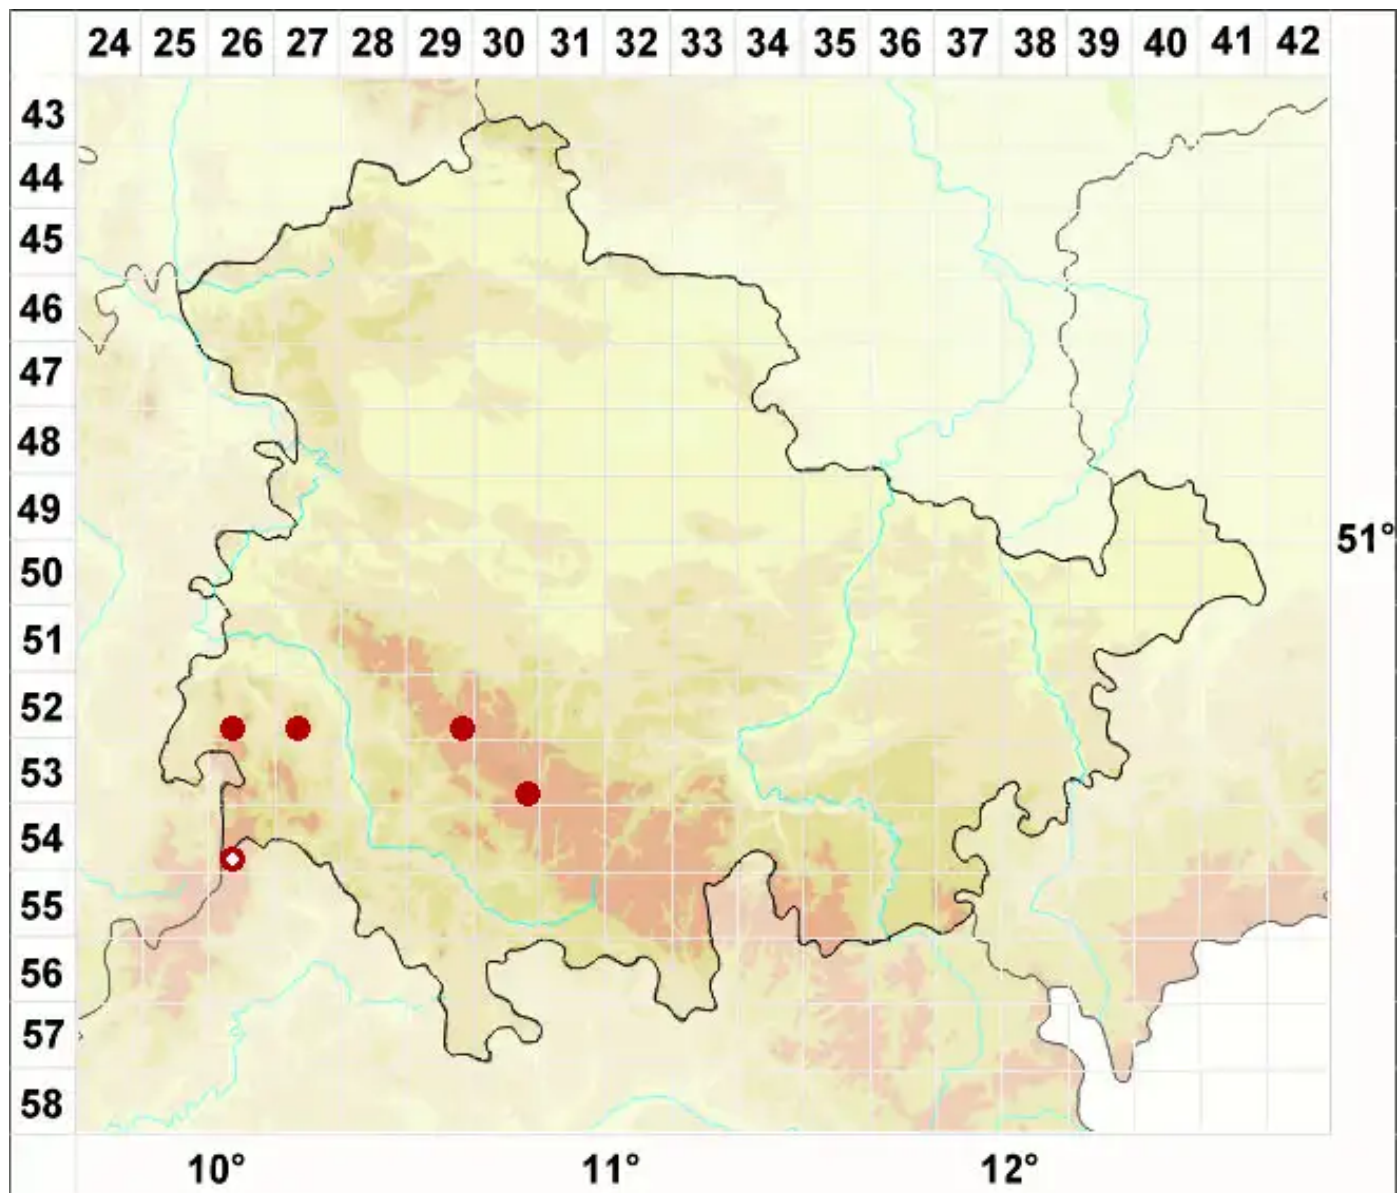

Lecidea confluens (Weber) Ach.

Zusammenfließende Schwarznapfflechte

Legende:

- Symbole:**
Ausgefülltes Symbol:
Zeitraum von 1980 bis heute (Aktuelle Angabe)
Leeres Symbol:
Zeitraum vor 1980 (Altangabe)
Quadrat: Herbarbeleg