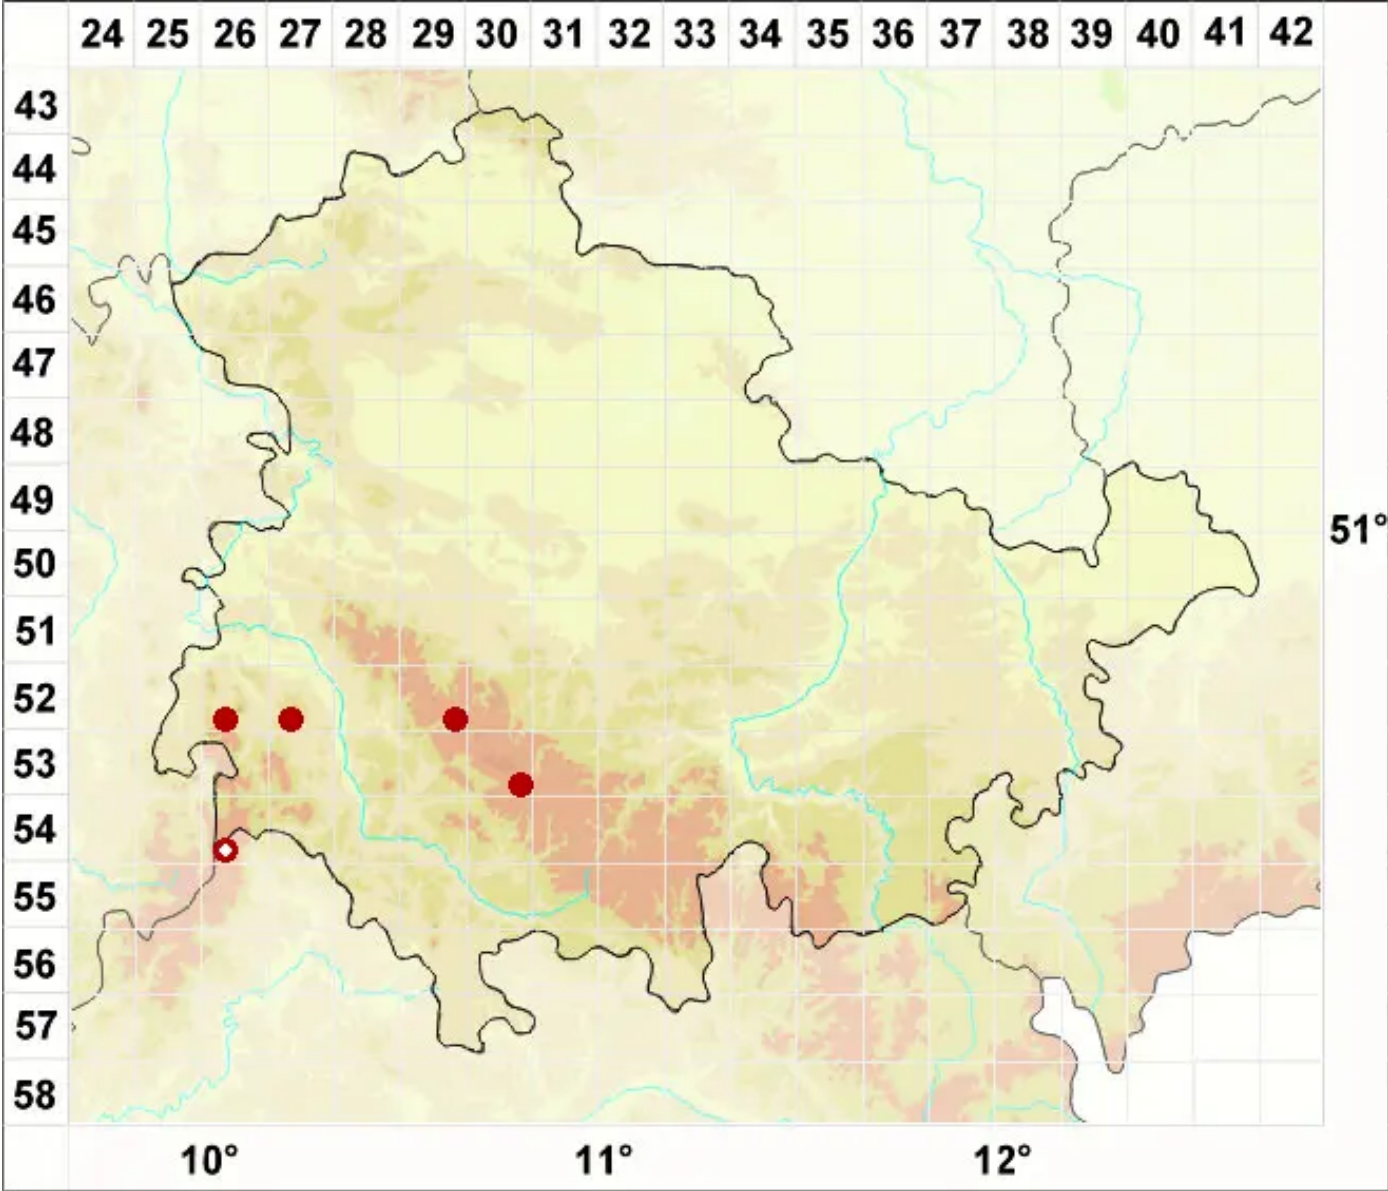

Lecidea confluens (Weber) Ach.

Zusammenfließende Schwarznapfflechte

Legende:

- Symbole:**
Ausgefülltes Symbol:
Zeitraum von 1980 bis heute (Aktuelle Angabe)
Leeres Symbol:
Zeitraum vor 1980 (Altangabe)
Quadrat: Herbarbeleg