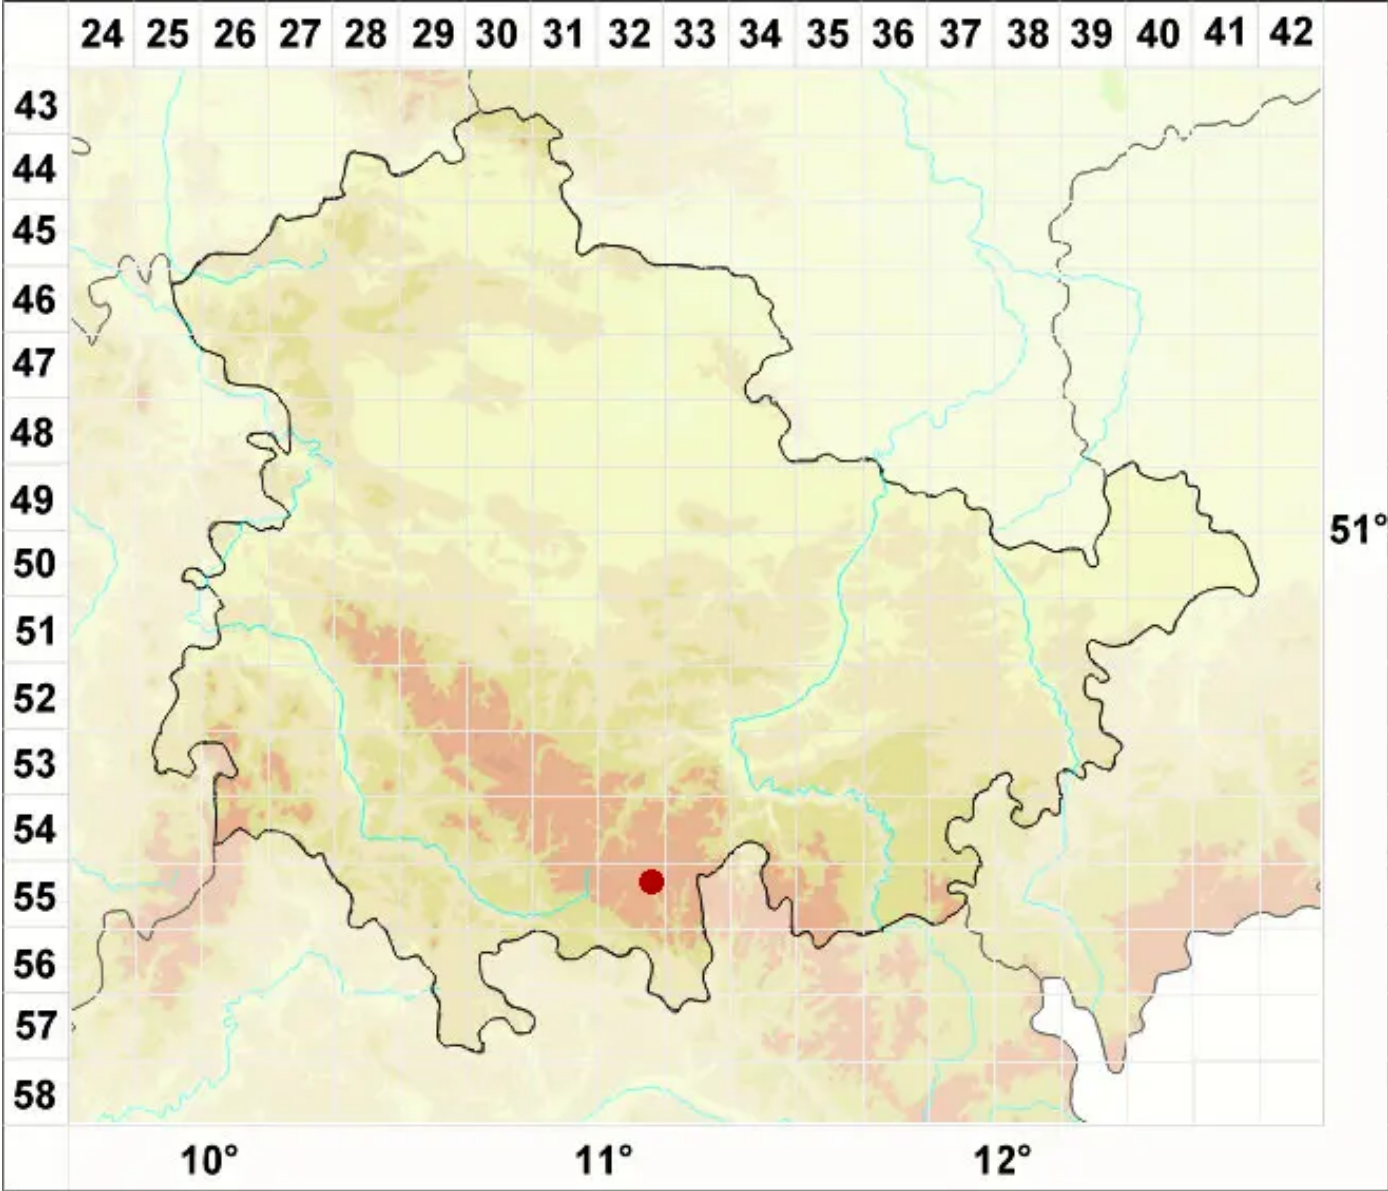

Lecidea commaculans Nyl.

Fleckige Schwarznappflechte

Legende:

- Symbole:**
Ausgefülltes Symbol:
Zeitraum von 1980 bis heute (Aktuelle Angabe)
Leeres Symbol:
Zeitraum vor 1980 (Altangabe)
Quadrat: Herbarbeleg