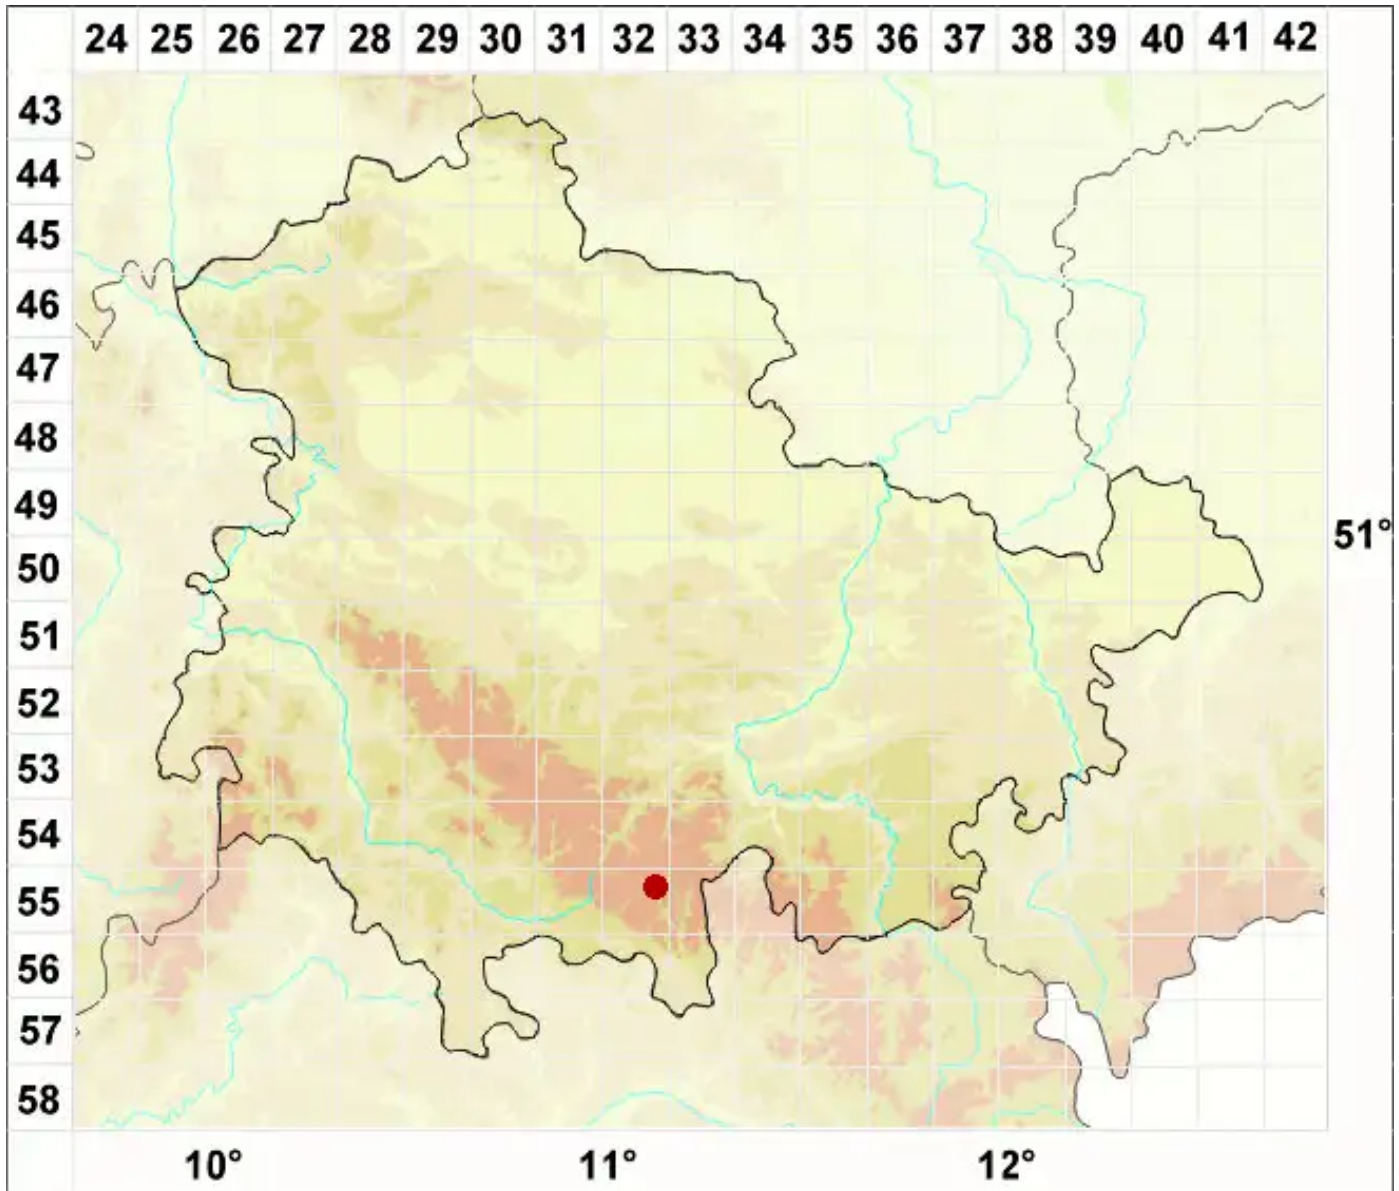

Lecidea commaculans Nyl.

Fleckige Schwarznappflechte

Legende:

Symbole:
Ausgefülltes Symbol:
Zeitraum von 1980 bis heute (Aktuelle Angabe)
Leeres Symbol:
Zeitraum vor 1980 (Altangabe)
Quadrat: Herbarbeleg