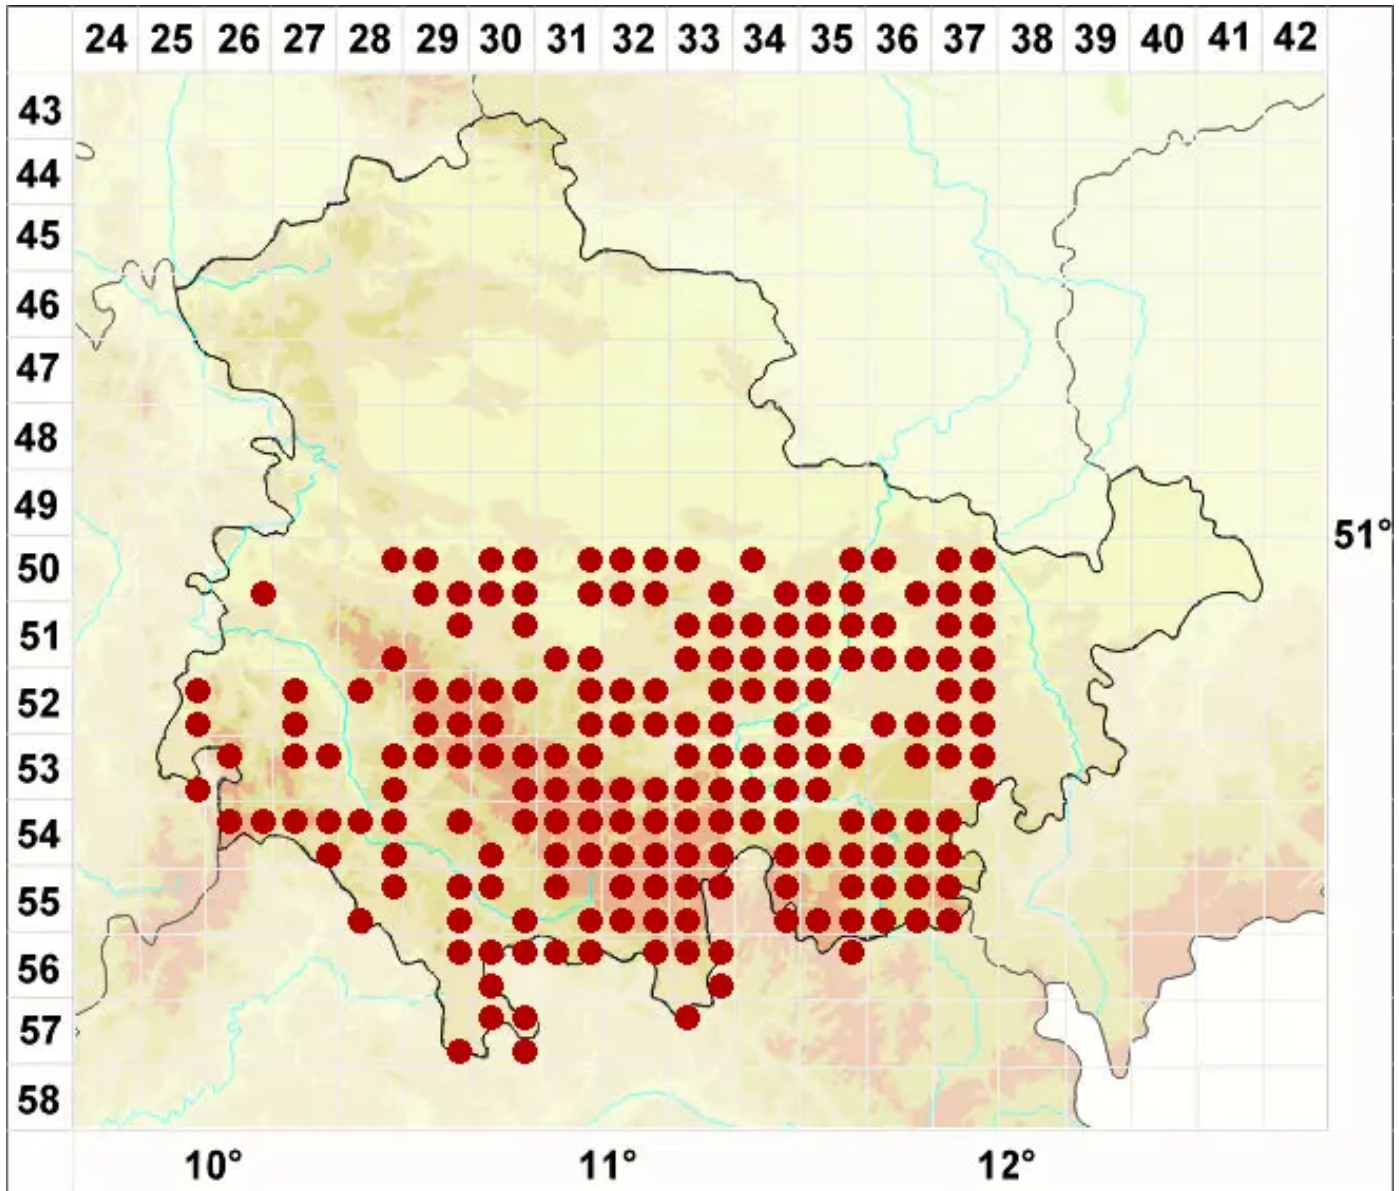

Micarea denigrata (Fr.) Hedl.

Geschwärzte Krümflechte

Legende:

Symbole:

Ausgefülltes Symbol:
Zeitraum von 1980 bis heute (Aktuelle Angabe)

Leeres Symbol:
Zeitraum vor 1980 (Altangabe)

Quadrat: Herbarbeleg