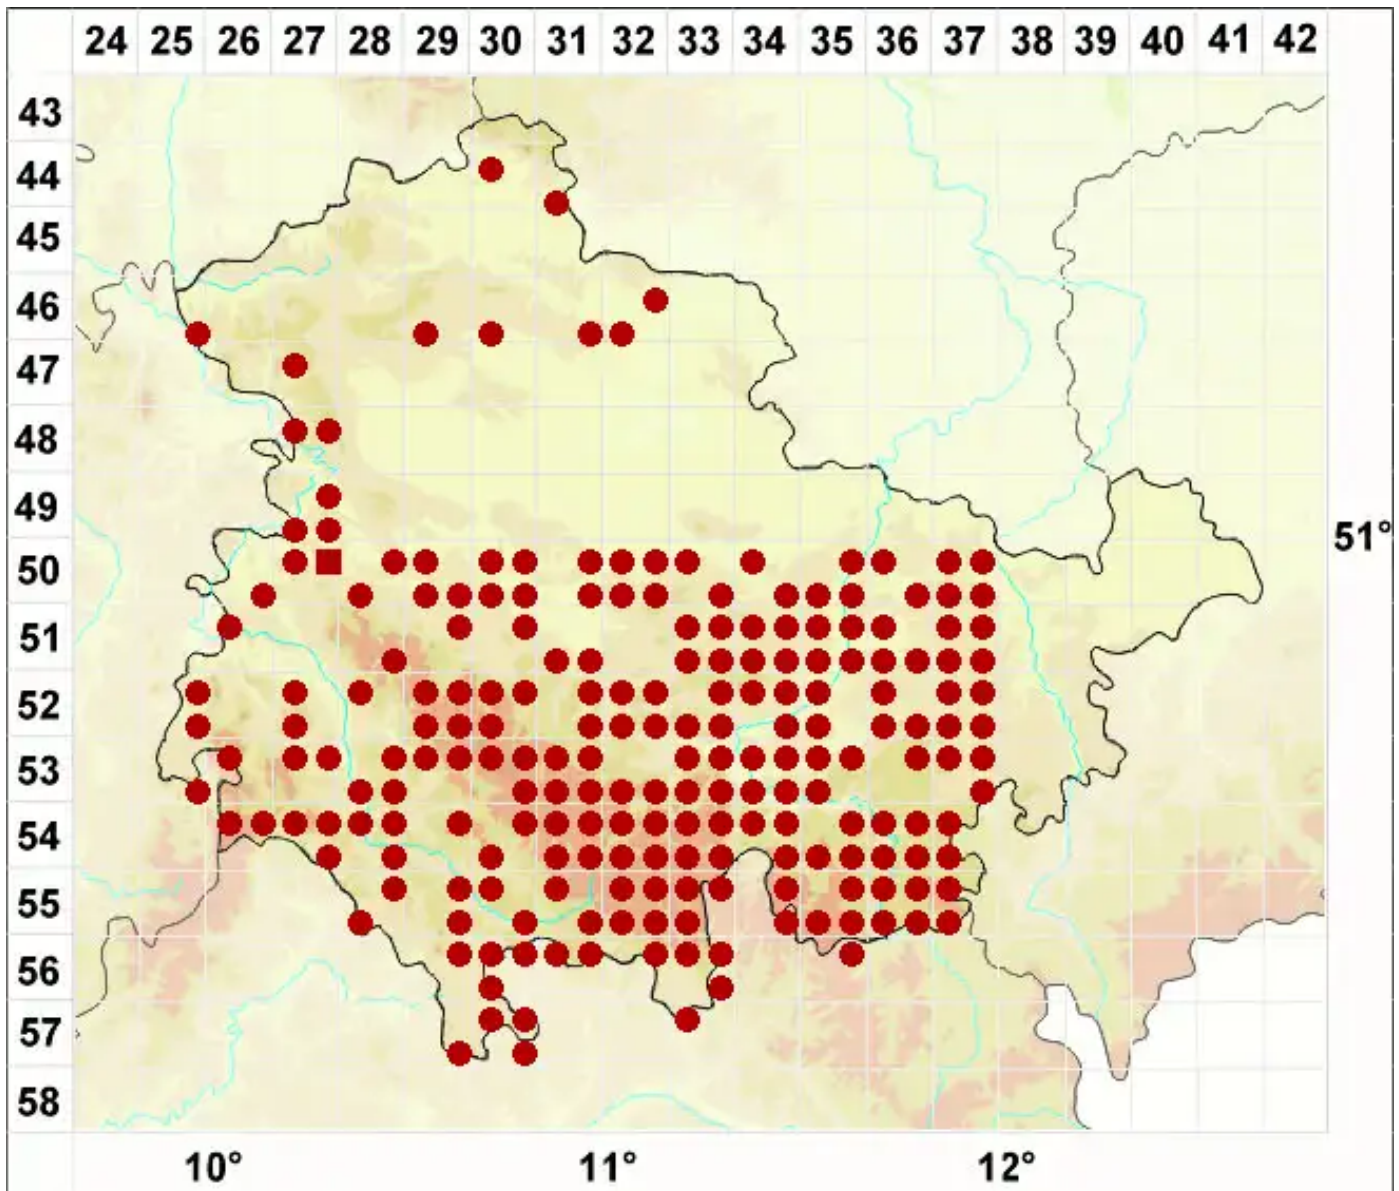

# Micarea denigrata (Fr.) Hedl.

Geschwärzte Krümflechte

Legende:

- Symbole:**
- Ausgefülltes Symbol:  
Zeitraum von 1980 bis heute (Aktuelle Angabe)
  - Leeres Symbol:  
Zeitraum vor 1980 (Altangabe)
  - Quadrat: Herbarbeleg