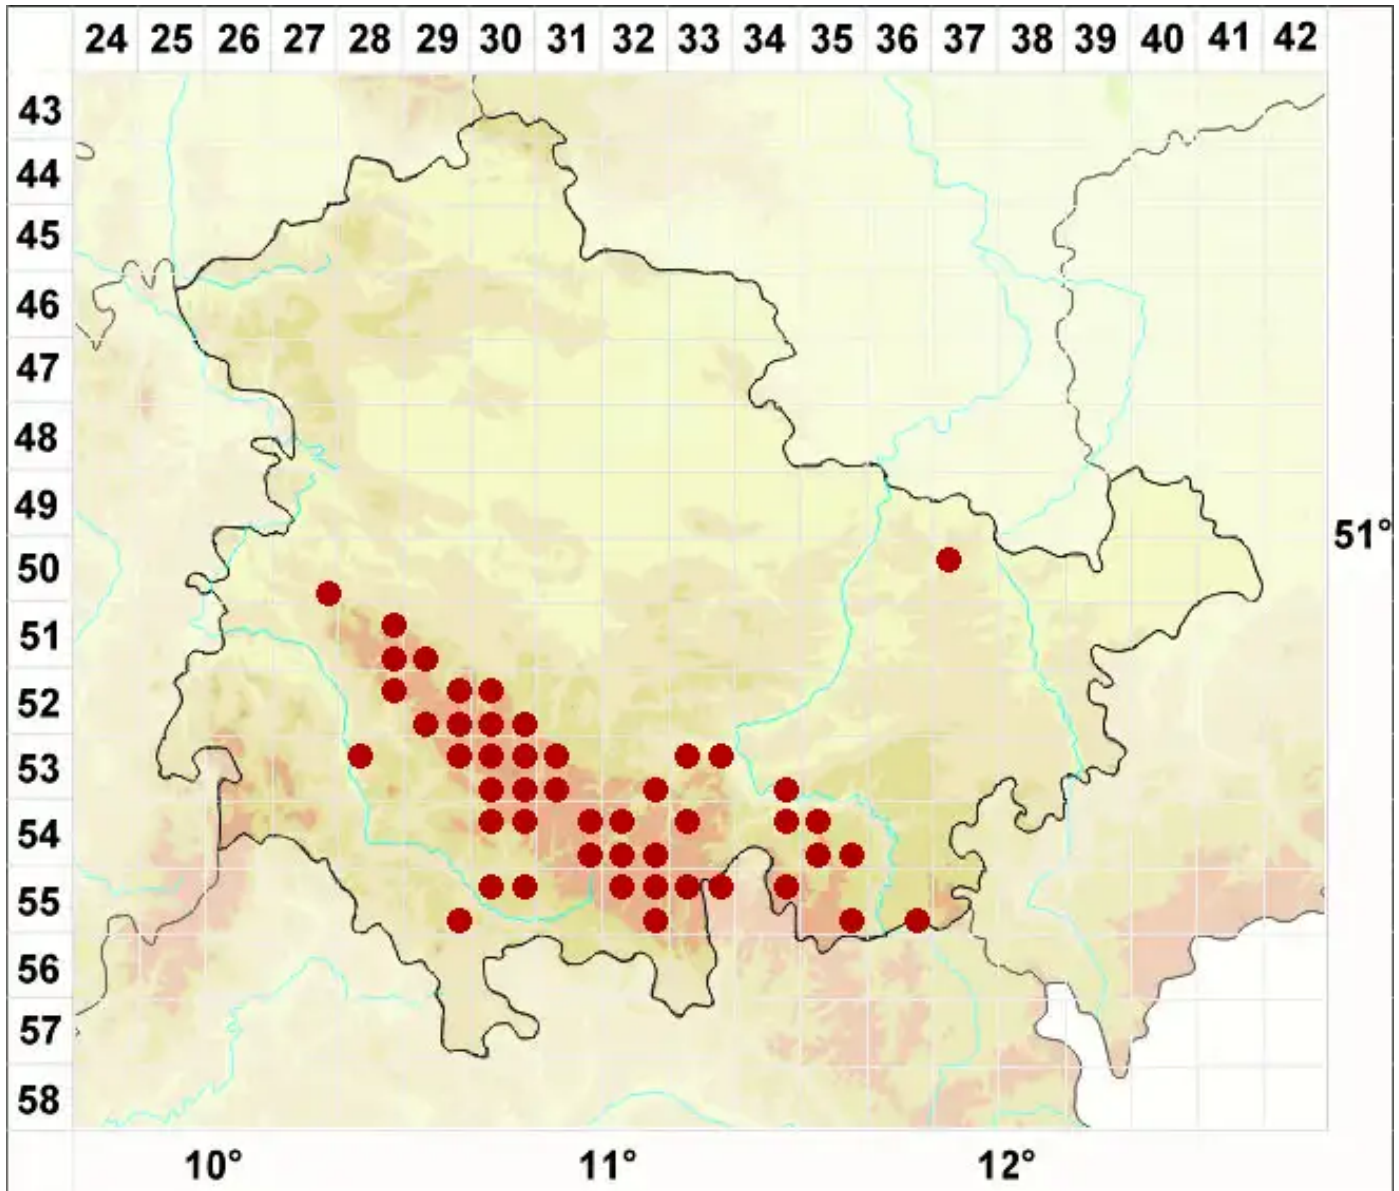

# Porpidia cinereoatra (Ach.) Hertel & Knoph

Dunkelgraue Ringflechte

Legende:

**Symbole:**  
Ausgefülltes Symbol:  
Zeitraum von 1980 bis heute (Aktuelle Angabe)  
Leeres Symbol:  
Zeitraum vor 1980 (Altangabe)  
Quadrat: Herbarbeleg