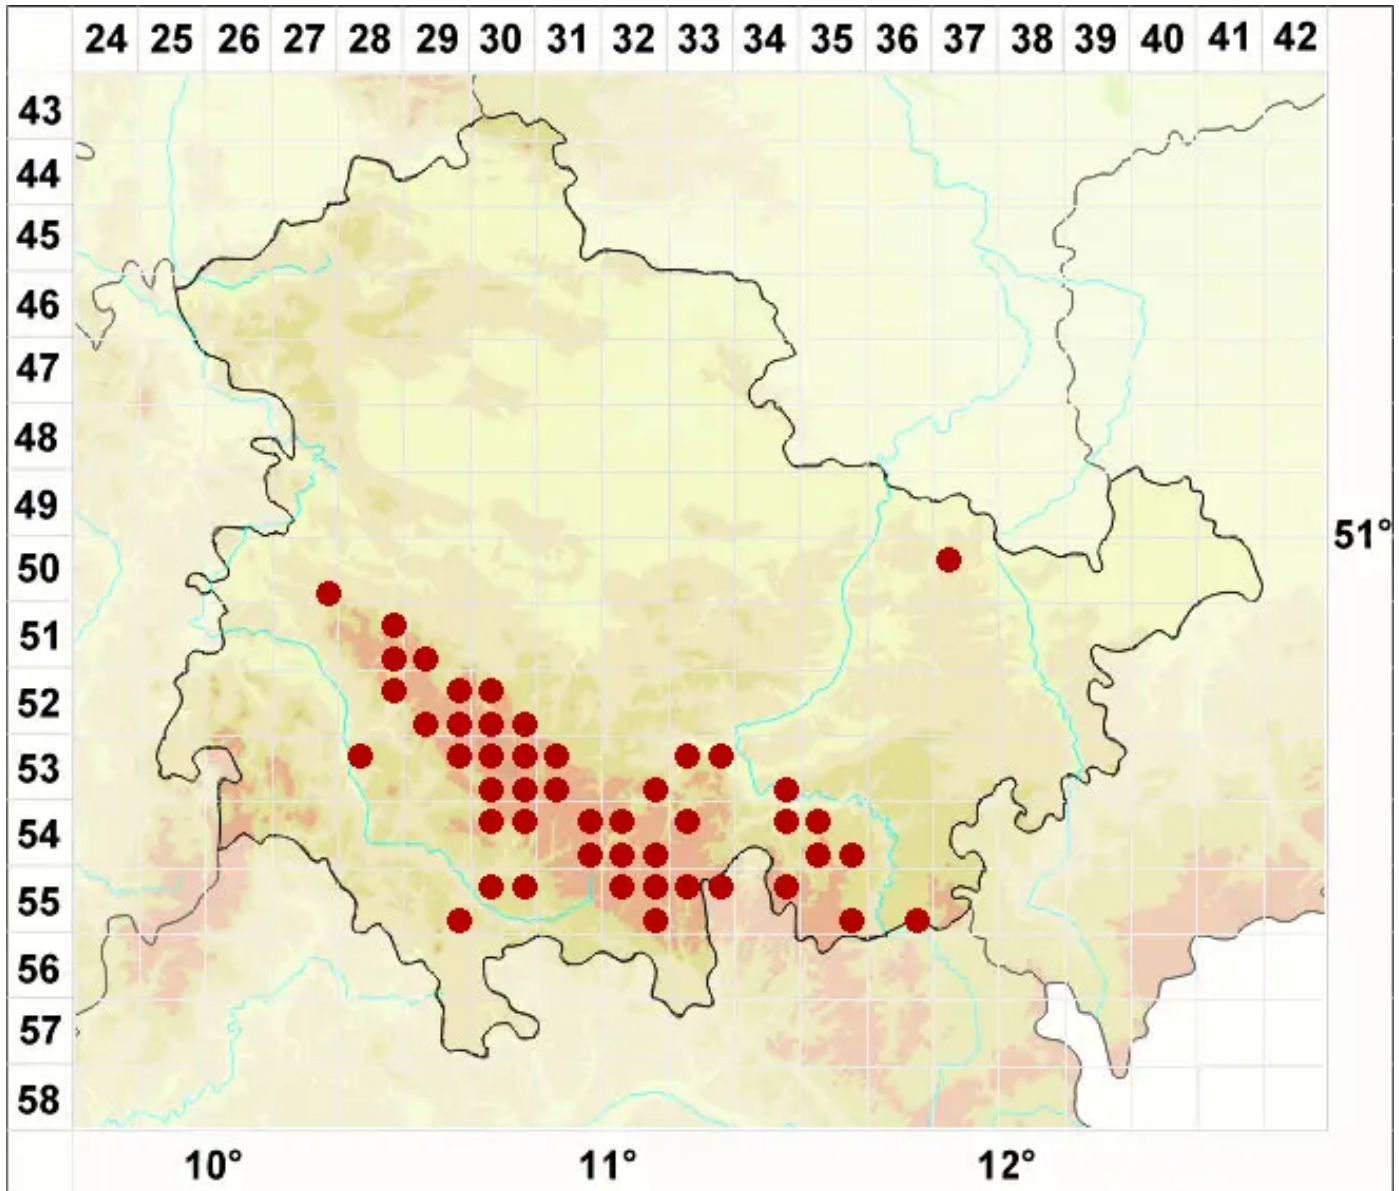

# Porpidia cinereoatra (Ach.) Hertel & Knoph

Dunkelgraue Ringflechte

Legende:

**Symbole:**  
Ausgefülltes Symbol:  
Zeitraum von 1980 bis heute (Aktuelle Angabe)  
Leeres Symbol:  
Zeitraum vor 1980 (Altangabe)  
Quadrat: Herbarbeleg