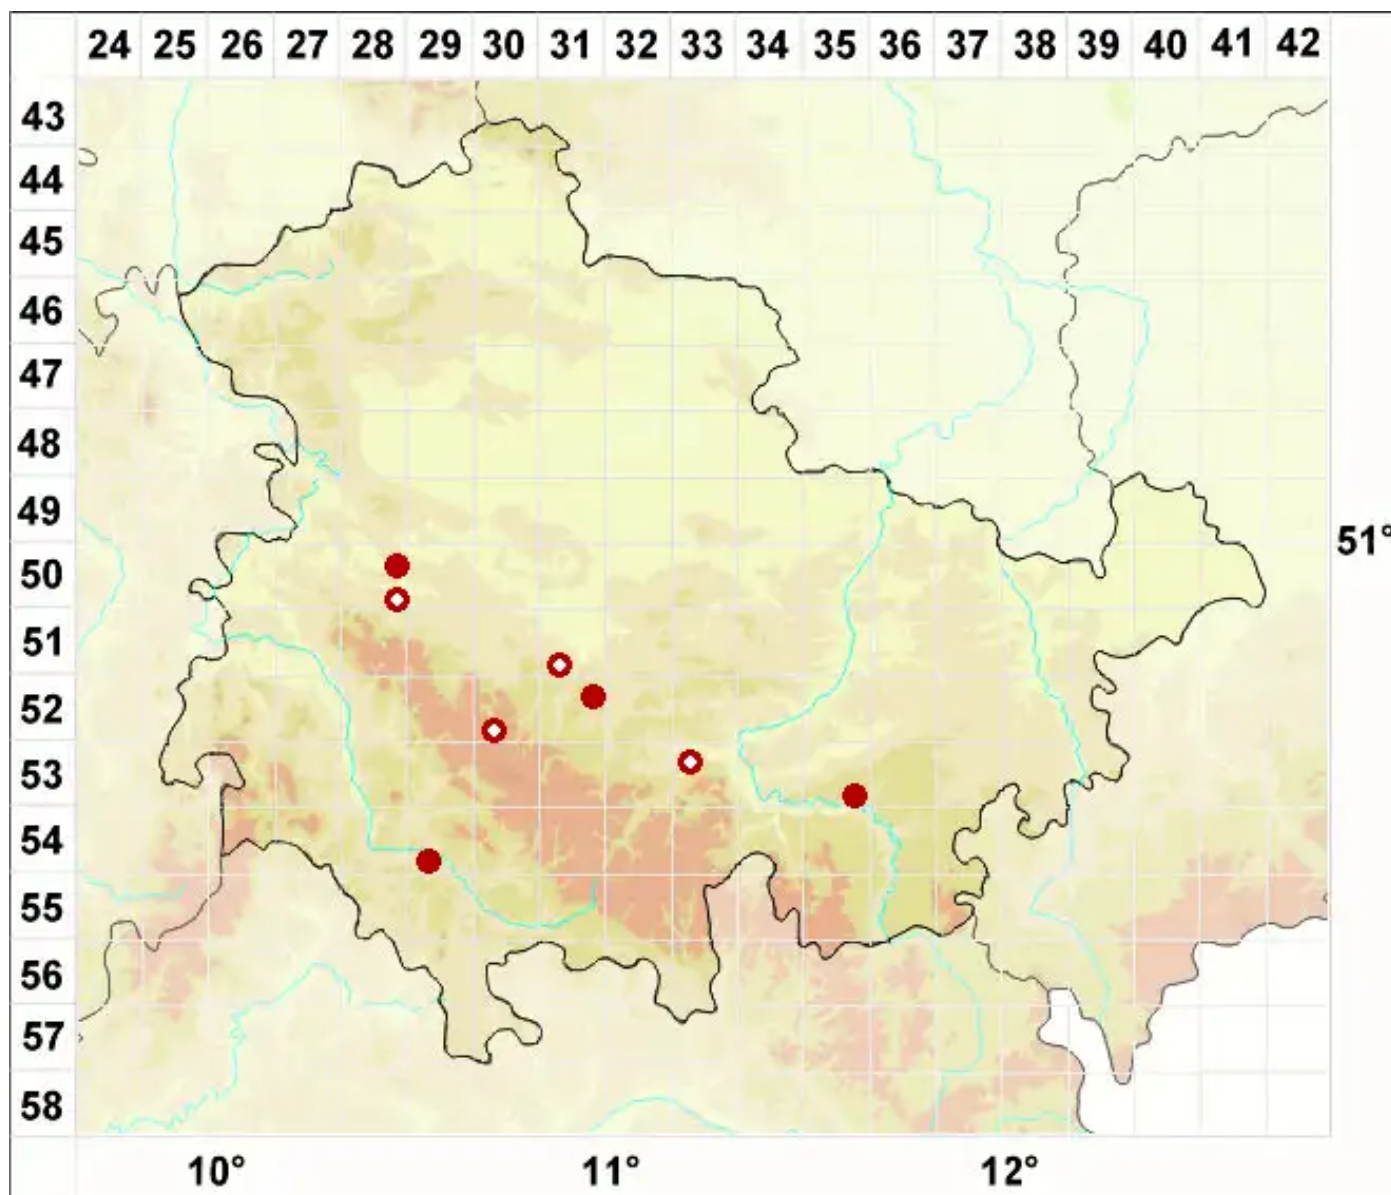

Clauzadea chondrodes (A. Massal.) Clauzade & Cl. Roux

Knorpel-Kalknapfflechte

Legende:

Symbole:

Ausgefülltes Symbol:
Zeitraum von 1980 bis heute (Aktuelle Angabe)

Leeres Symbol:
Zeitraum vor 1980 (Altangabe)

Quadrat: Herbarbeleg