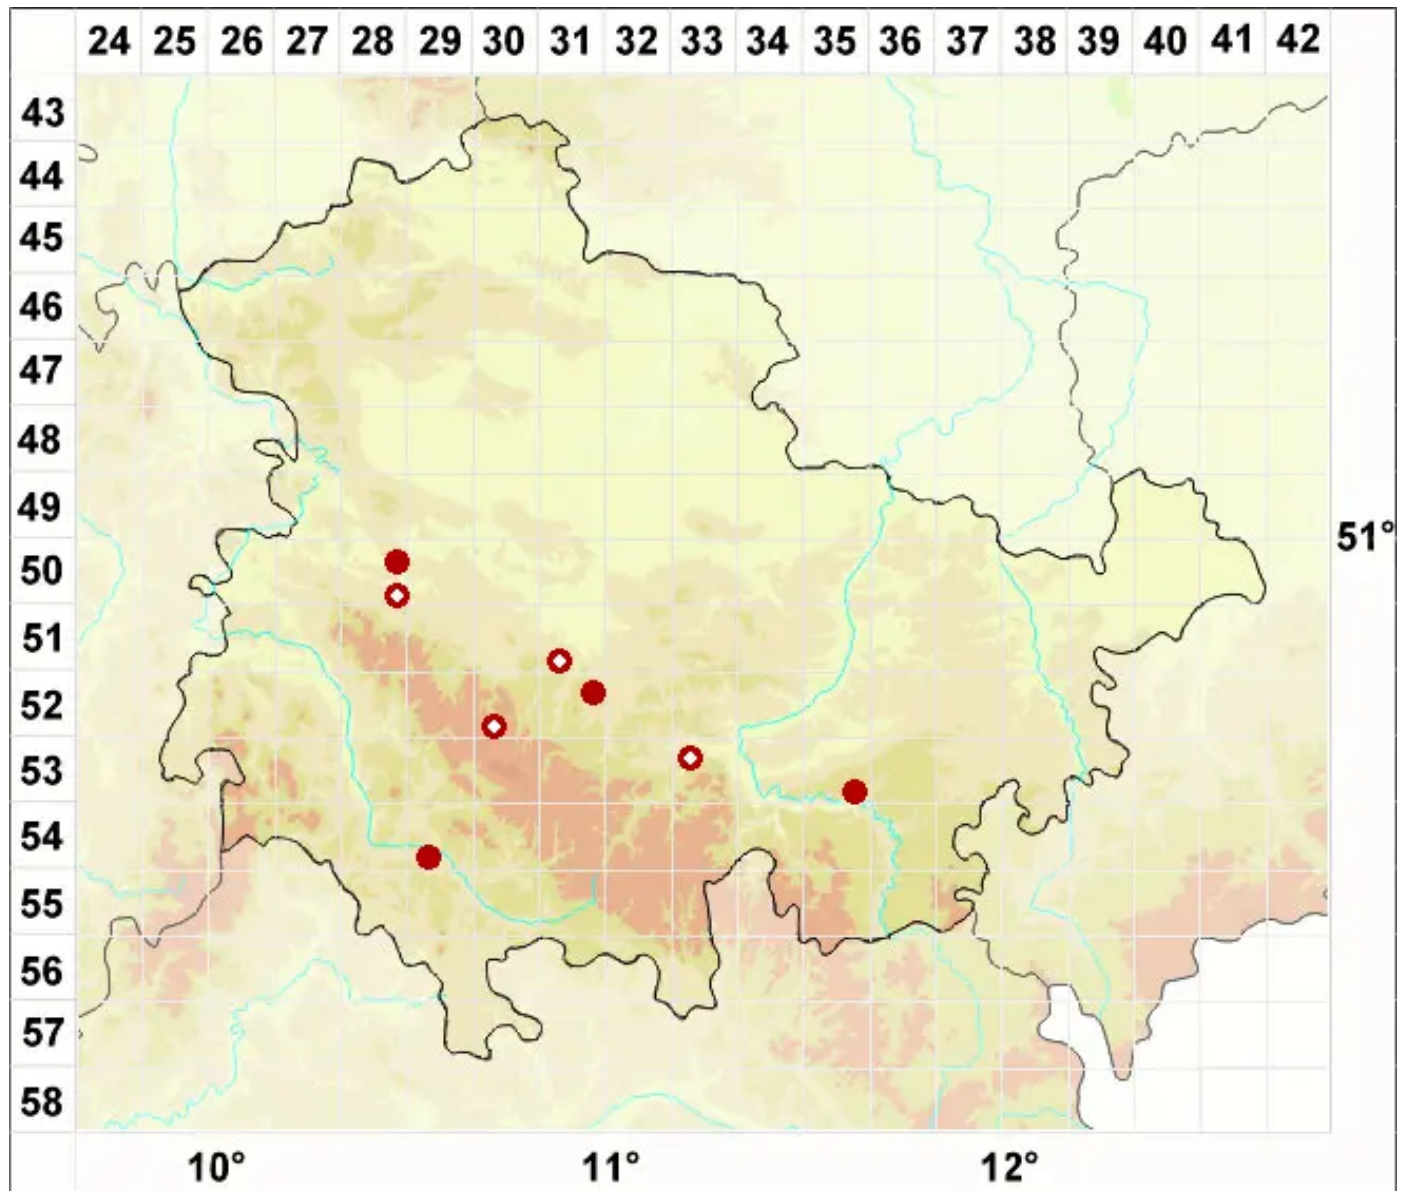

Clauzadea chondrodes (A. Massal.) Clauzade & Cl. Roux

Knorpel-Kalknapfflechte

Legende:

Symbole:
Ausgefülltes Symbol:
Zeitraum von 1980 bis heute (Aktuelle Angabe)
Leeres Symbol:
Zeitraum vor 1980 (Altangabe)
Quadrat: Herbarbeleg