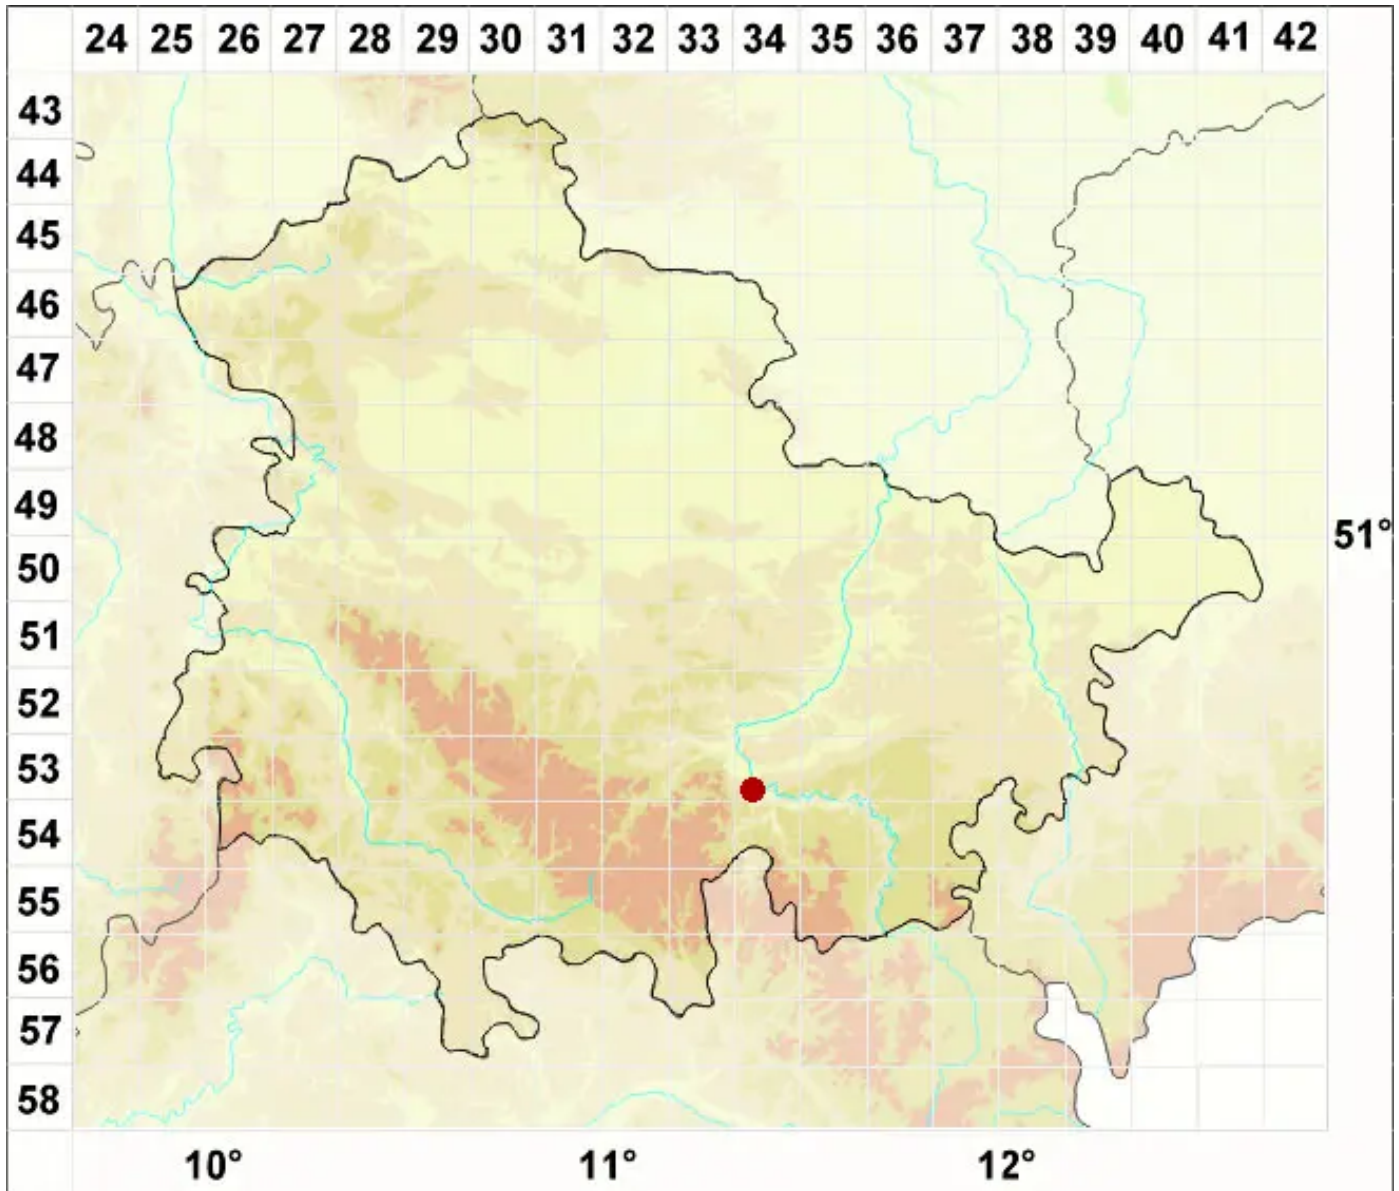

Lecidea auriculata subsp. brachyspora Th. Fr.

Kurzsporige Ohrchen-Schwarznapfflechte

Legende:

Symbole:
Ausgefülltes Symbol:
Zeitraum von 1980 bis heute (Aktuelle Angabe)
Leeres Symbol:
Zeitraum vor 1980 (Altangabe)
Quadrat: Herbarbeleg