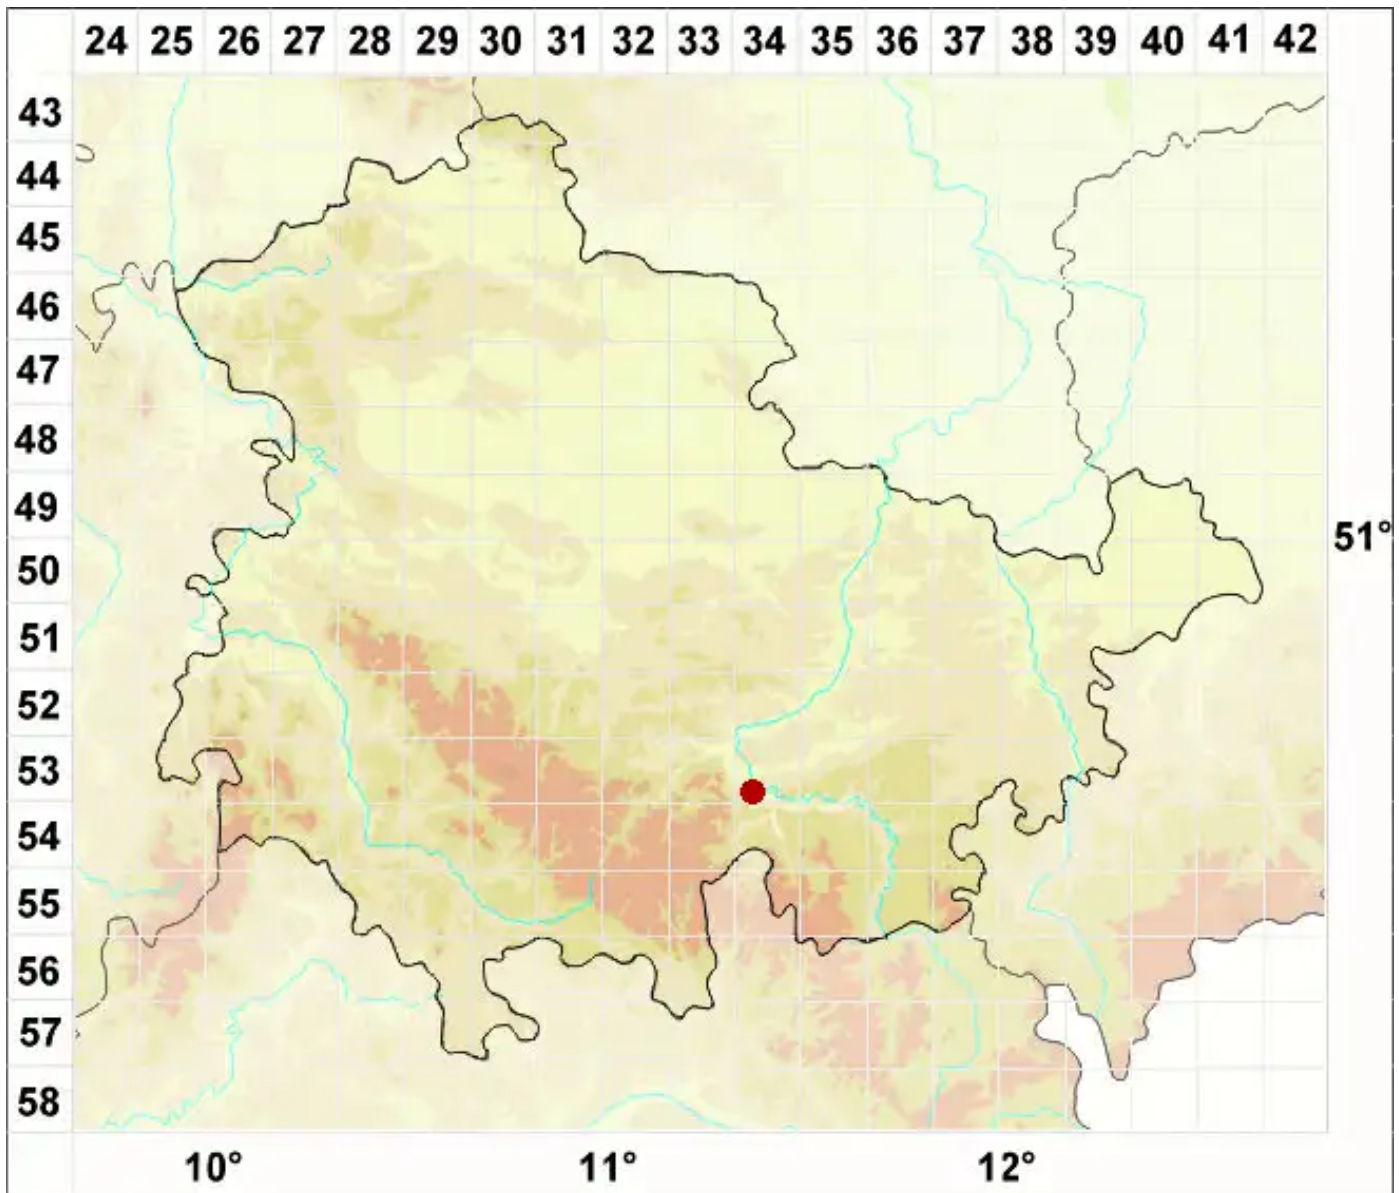

Lecidea auriculata subsp. brachyspora Th. Fr.

Kurzsporige Ohrchen-Schwarznapfflechte

Legende:

- Symbole:**
Ausgefülltes Symbol:
Zeitraum von 1980 bis heute (Aktuelle Angabe)
Leeres Symbol:
Zeitraum vor 1980 (Altangabe)
Quadrat: Herbarbeleg