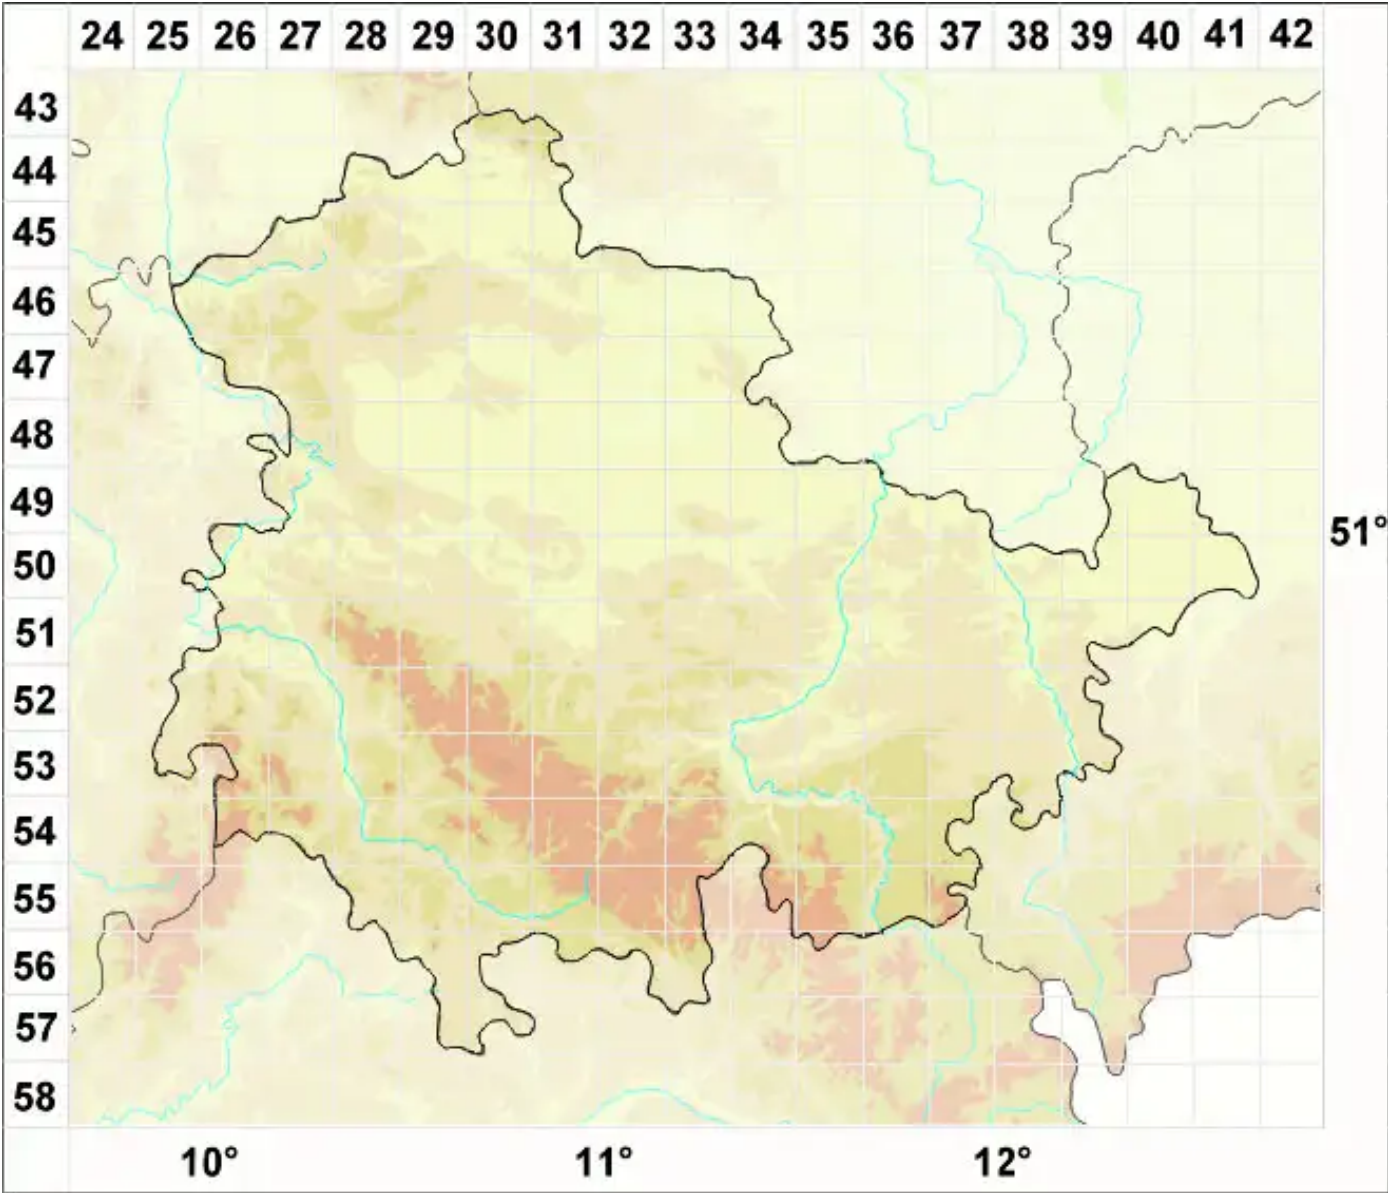

# Lecidea betulicola (Kullh.) H. Magn.

Birken-Schwarznapfflechte

Legende:

- Symbole:**
- Ausgefülltes Symbol:  
Zeitraum von 1980 bis heute (Aktuelle Angabe)
- Leeres Symbol:  
Zeitraum vor 1980 (Altangabe)
- Quadrat: Herbarbeleg