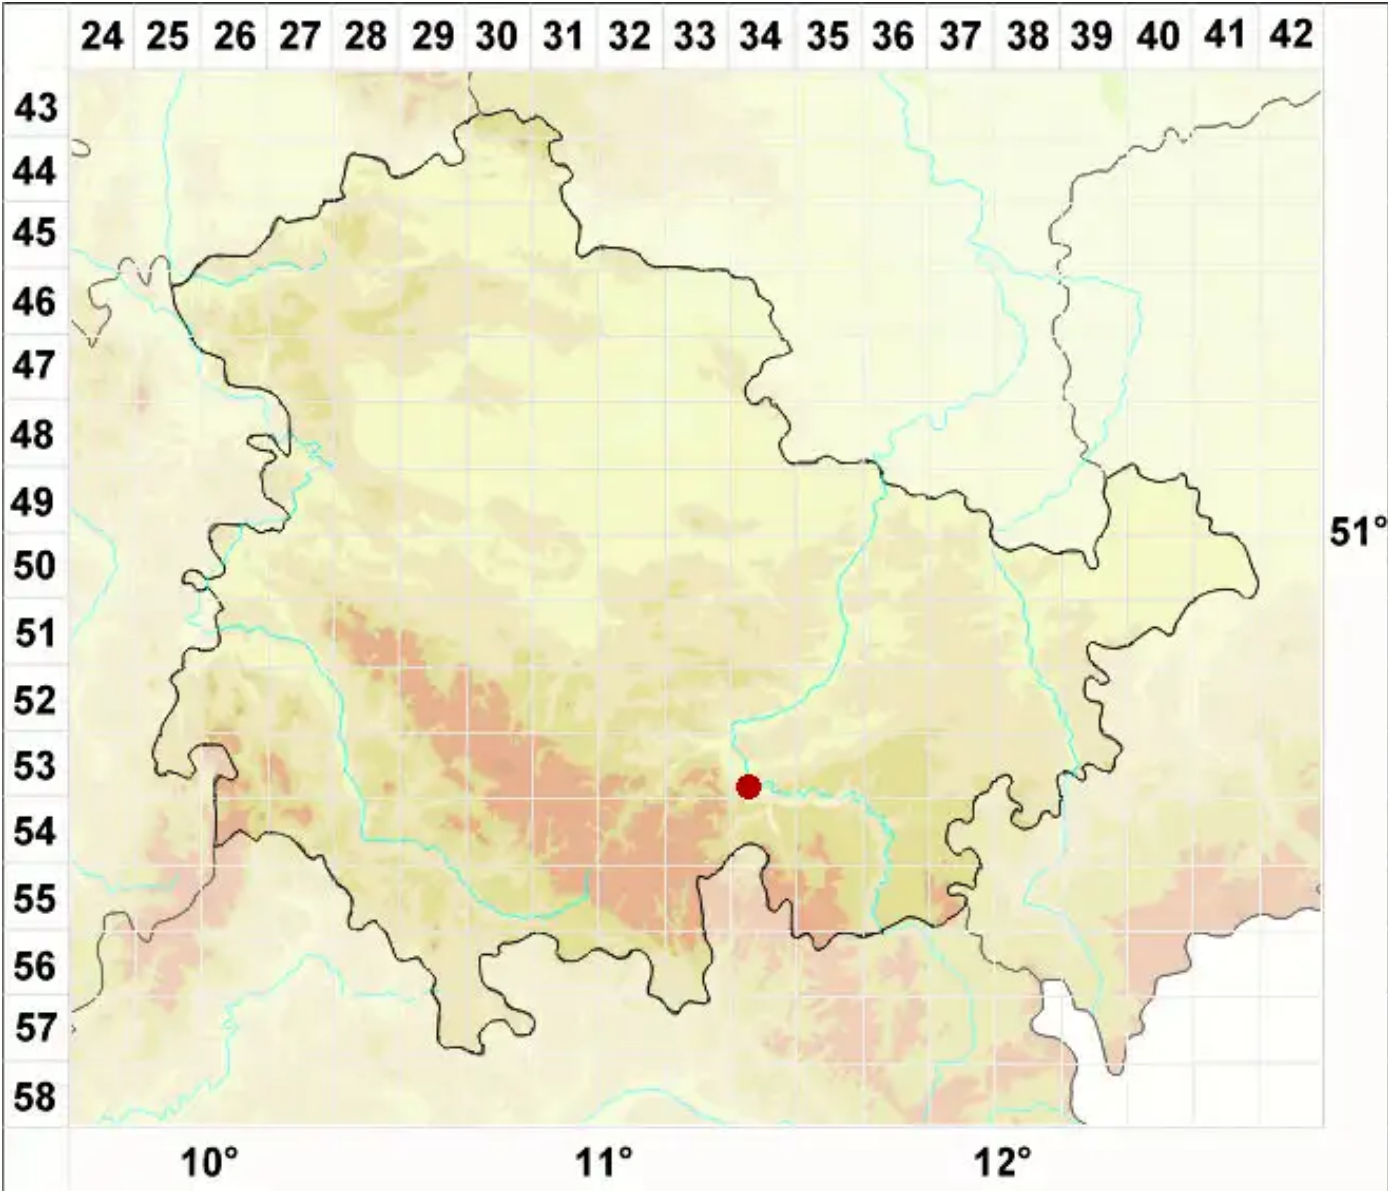

# Lecidea auriculata Th. Fr.

Legende:

- Symbole:**  
Ausgefülltes Symbol:  
Zeitraum von 1980 bis heute (Aktuelle Angabe)  
Leeres Symbol:  
Zeitraum vor 1980 (Altangabe)  
Quadrat: Herbarbeleg