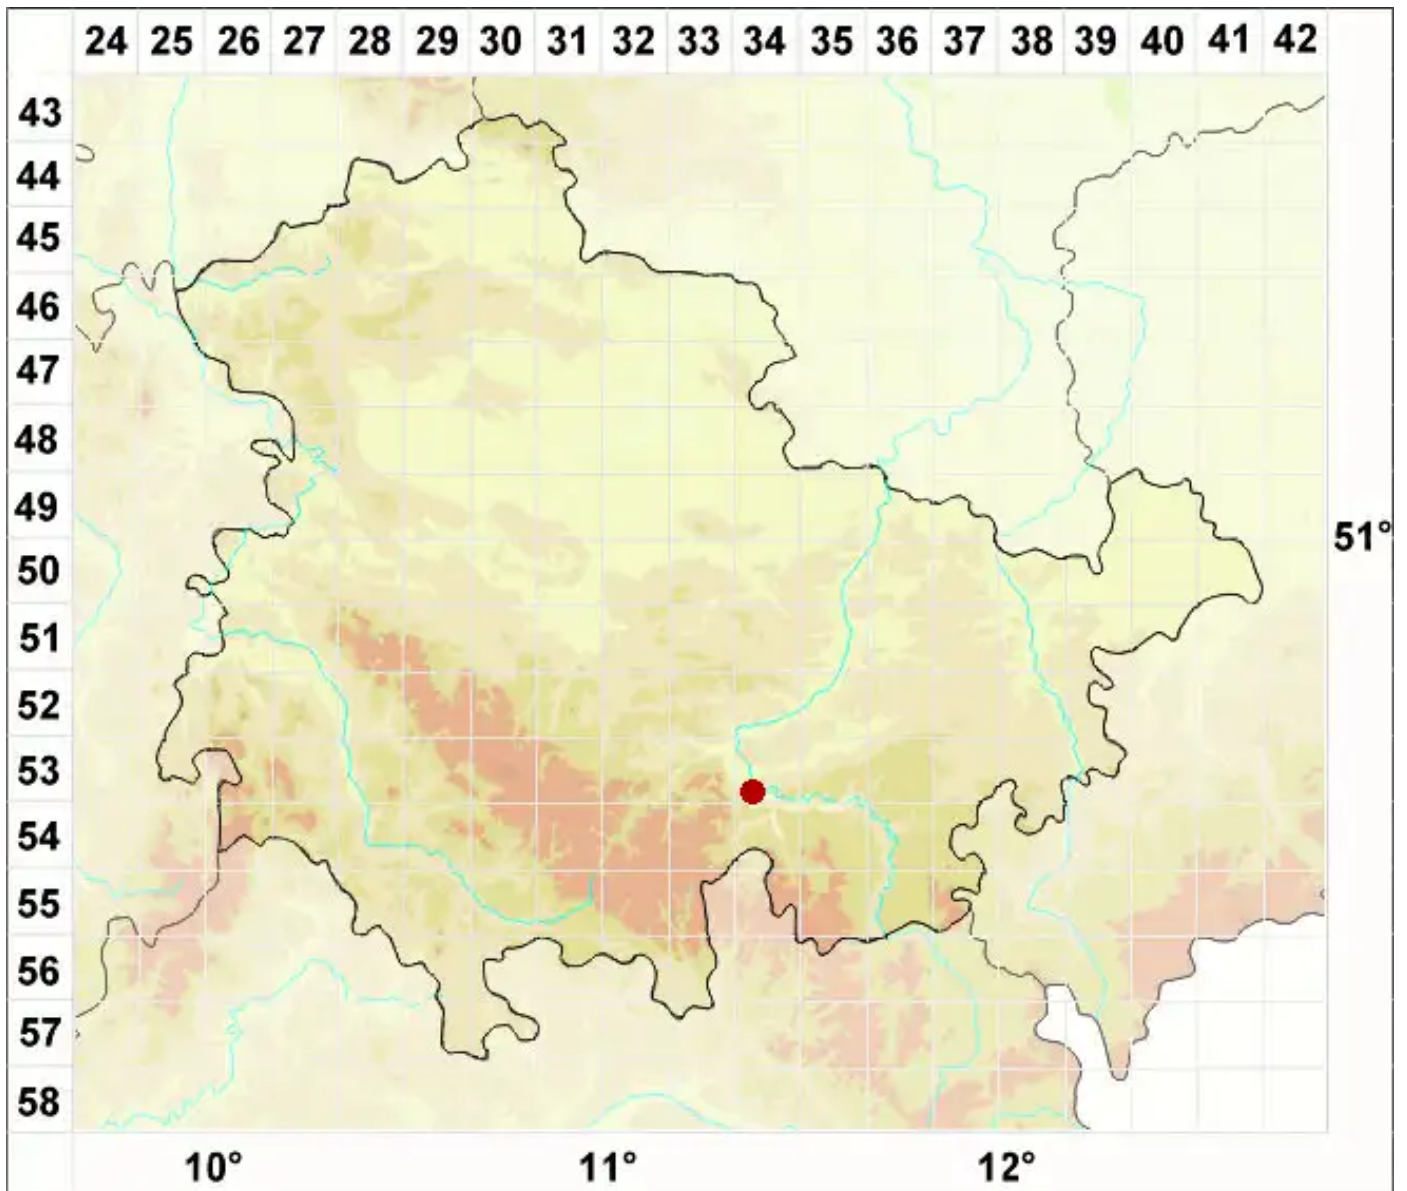

# Lecidea auriculata subsp. brachyspora Th. Fr.

Kurzsporige Ohrchen-Schwarznapfflechte

Legende:

- Symbole:**
- Ausgefülltes Symbol:  
Zeitraum von 1980 bis heute (Aktuelle Angabe)
  - Leeres Symbol:  
Zeitraum vor 1980 (Altangabe)
  - Quadrat: Herbarbeleg