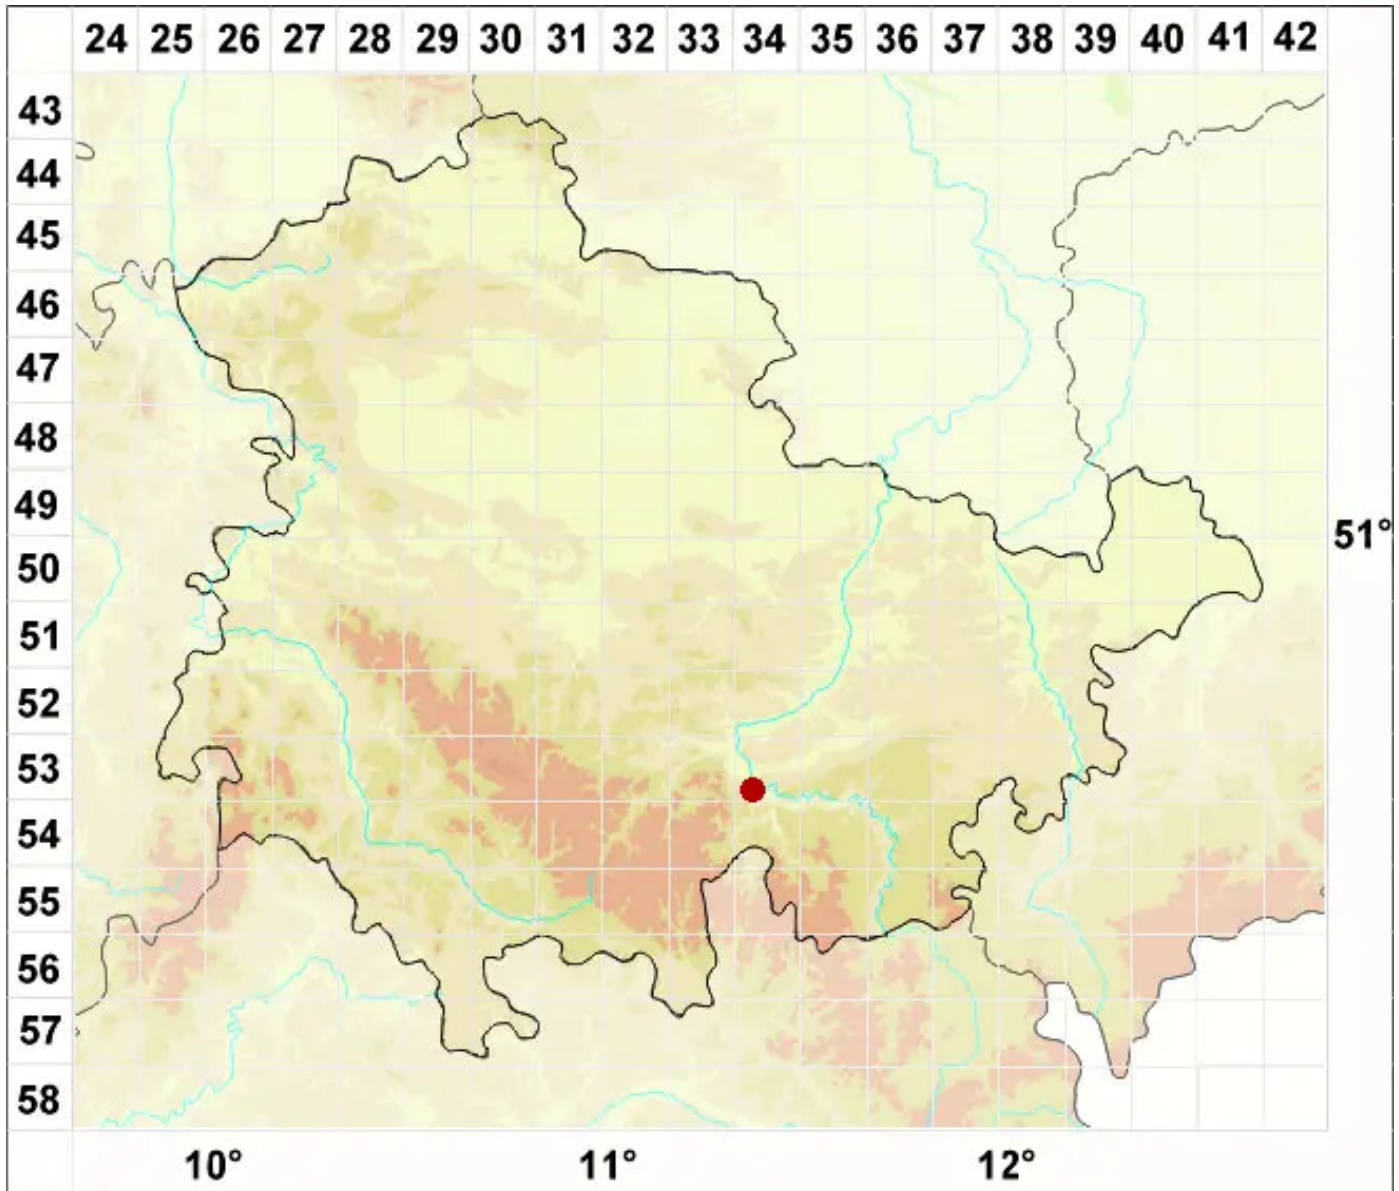

# Lecidea auriculata subsp. brachyspora Th. Fr.

Kurzsporige Ohrchen-Schwarznapfflechte

Legende:

- Symbole:**
- Ausgefülltes Symbol:  
Zeitraum von 1980 bis heute (Aktuelle Angabe)
  - Leeres Symbol:  
Zeitraum vor 1980 (Altangabe)
  - Quadrat: Herbarbeleg