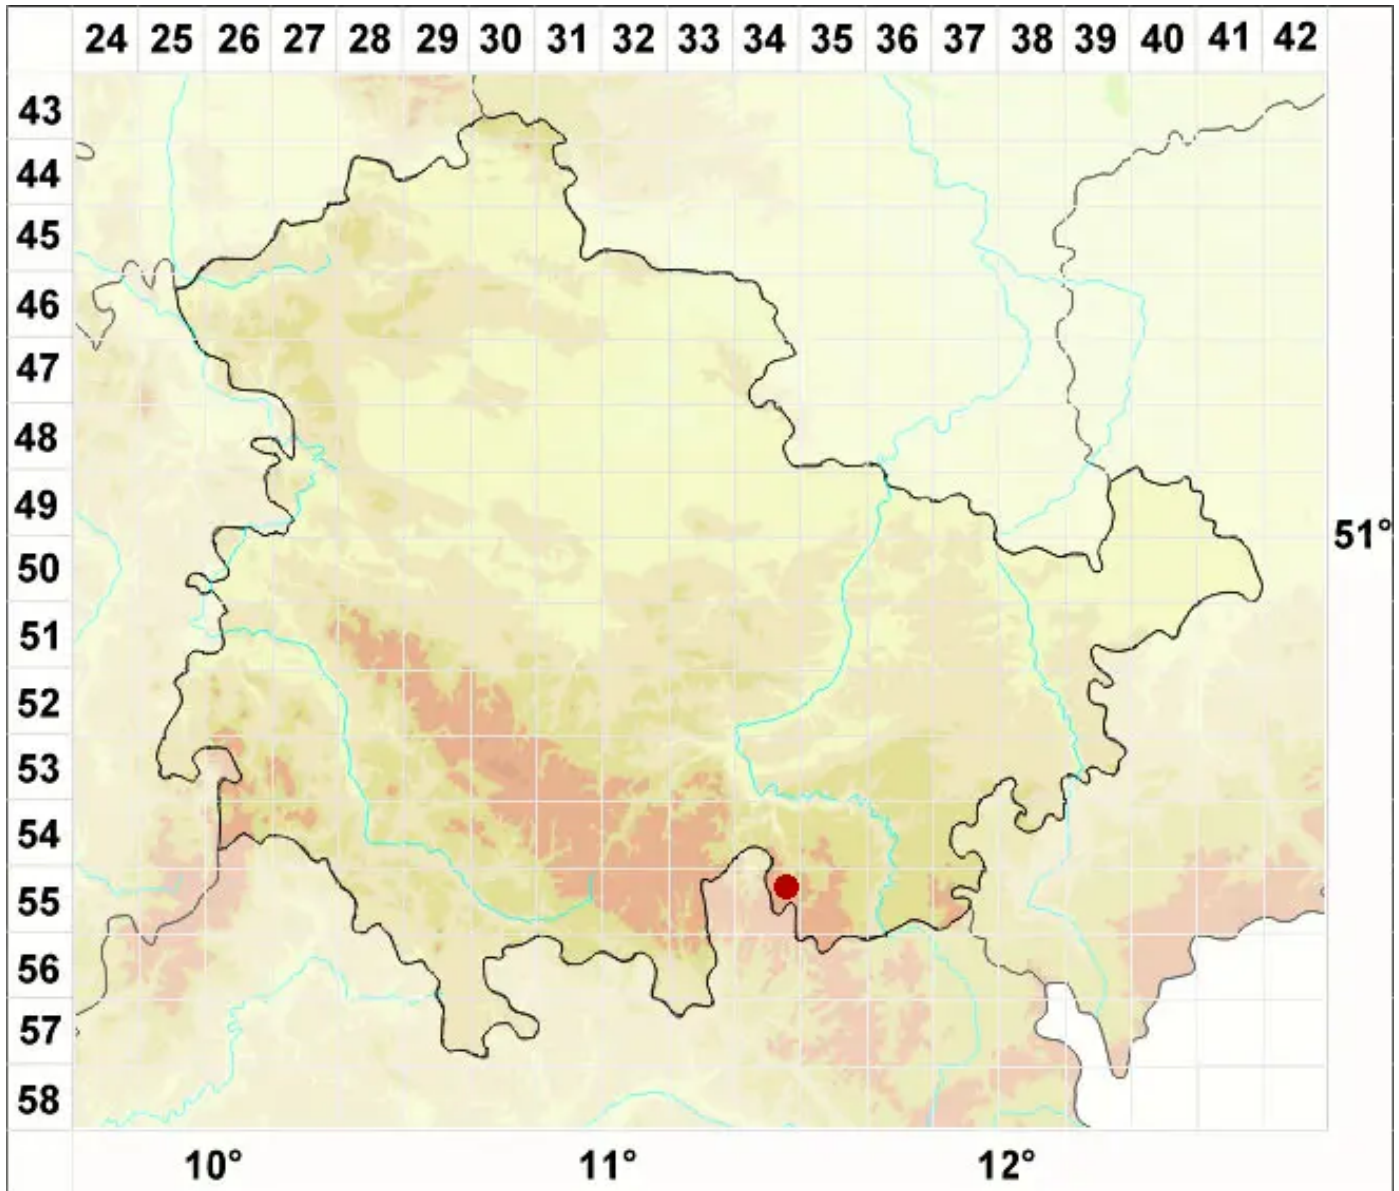

Miriquidica atrofulva (Sommerf.) A. J. Schwab & Rambold

Galmei-Erzgebirgsflechte

Legende:

Symbole:

Ausgefülltes Symbol:
Zeitraum von 1980 bis heute (Aktuelle Angabe)

Leeres Symbol:
Zeitraum vor 1980 (Altangabe)

Quadrat: Herbarbeleg