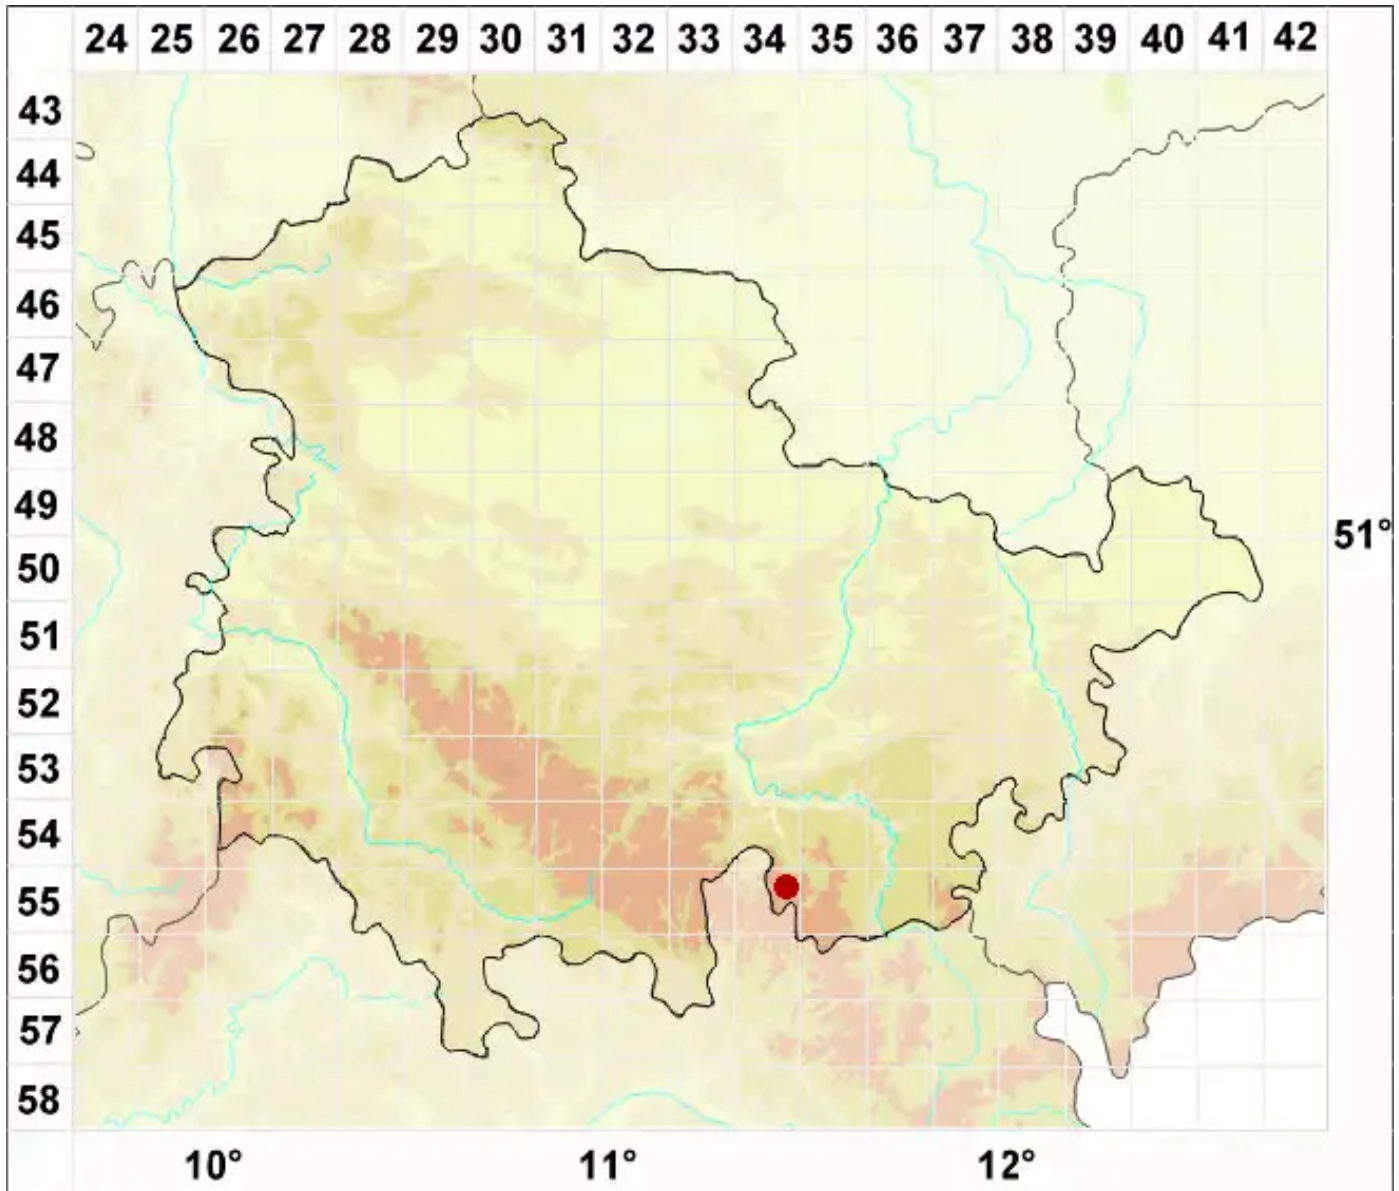

Miriquidica atrofulva (Sommerf.) A. J. Schwab & Rambold

Galmei-Erzgebirgsflechte

Legende:

Symbole:

Ausgefülltes Symbol:
Zeitraum von 1980 bis heute (Aktuelle Angabe)

Leeres Symbol:
Zeitraum vor 1980 (Altangabe)

Quadrat: Herbarbeleg