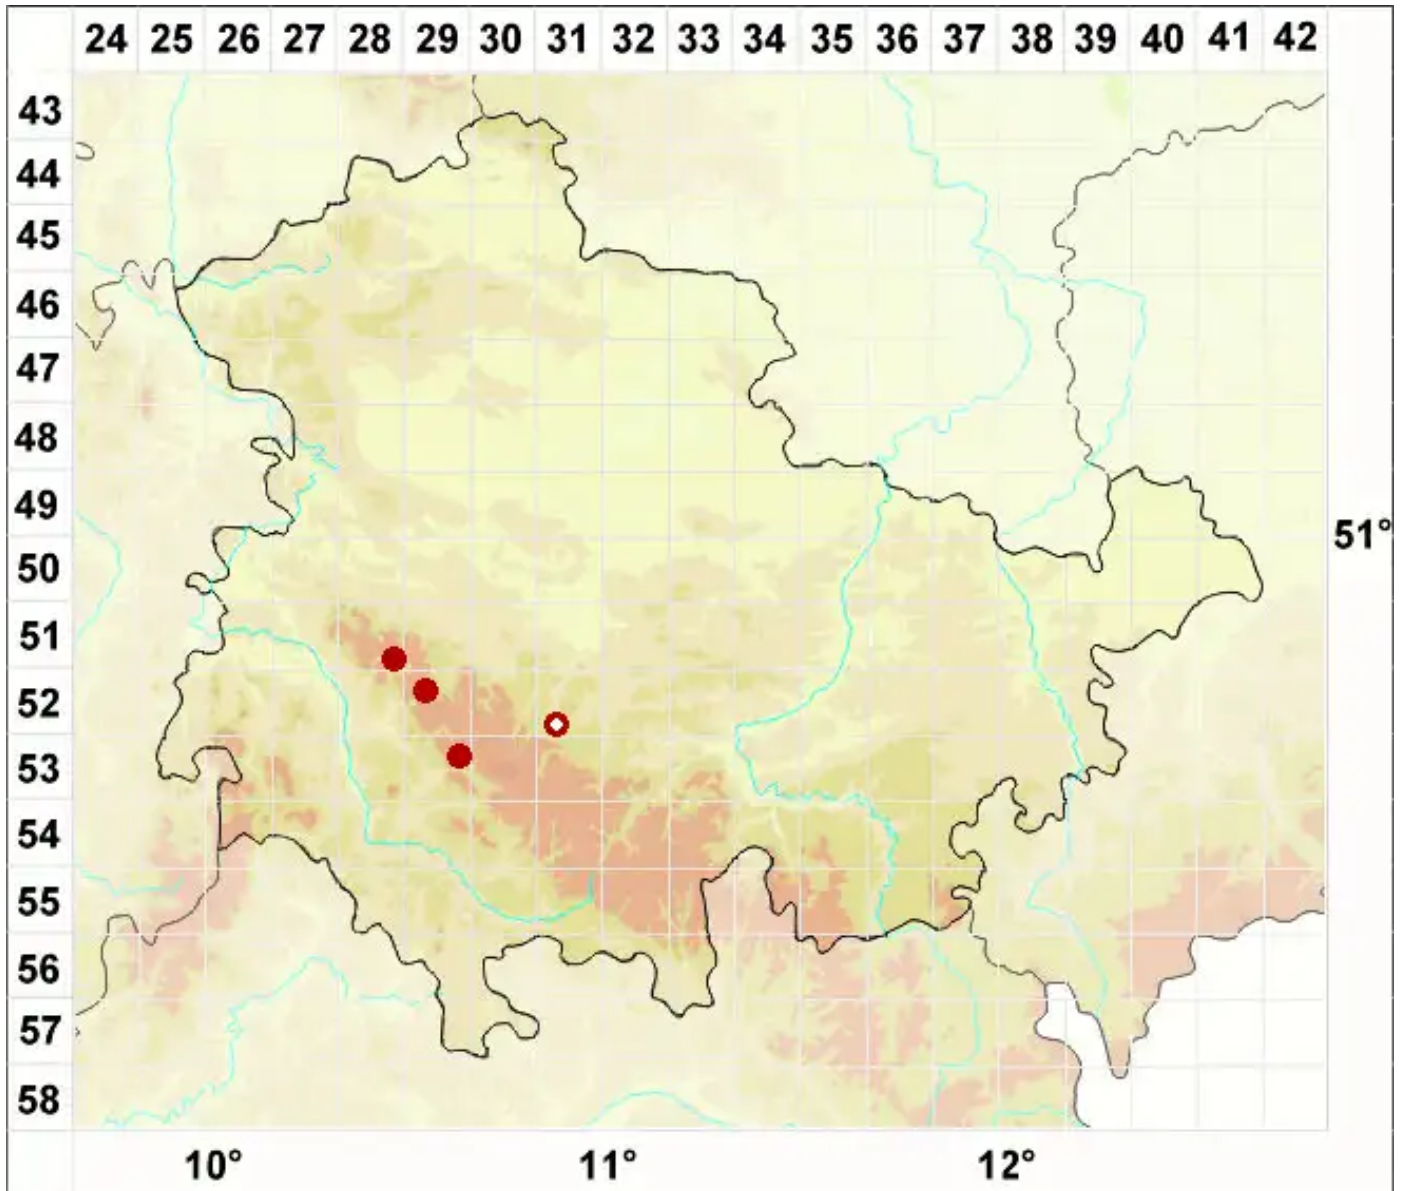

# Immersaria athroocarpa (Ach.) Rambold & Pietschm.

Felsen-Immersarie

Legende:

- Symbole:**
- Ausgefülltes Symbol:  
Zeitraum von 1980 bis heute (Aktuelle Angabe)
  - Leeres Symbol:  
Zeitraum vor 1980 (Altangabe)
  - Quadrat: Herbarbeleg